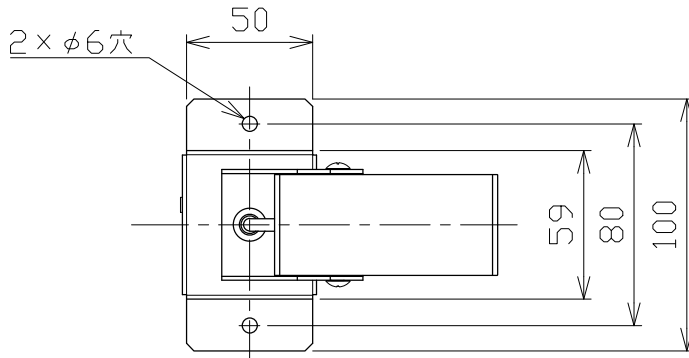

安全に関するご注意

- ●一般屋内床直付専用器具です。下記のような場所では使用できません。
  故障や絶縁不良による火災・感電・短寿命の原因となります。
  ・湿度が20～85%の範囲外、及び水滴など水のかかる場所 ・振動、衝撃の多い場所 ・粉塵の多い場所
  ・腐食性ガス、可燃性ガス、オイルミストなどが発生及び塩害の生じる場所
- ●指定方向以外は取付けないでください。器具の落下の原因となります。
- ●定格電圧の±6%の範囲でご使用ください。感電・火災および短寿命の原因となります。
- ●パネル上の堆積物は定期的に取り除いてください。
  堆積物によって熱がこもり、堆積物の発火、器具損傷による浸水、感電、火災の原因になります。
- ●被照射との距離は、指定以下で使用しないでください。火災の原因になります。
- ●LEDの光色にはバラツキがある為、発光色、明るさが異なる場合がありますのでご了承ください。
- ●通電した状態でコネクタの着脱はしないでください。不点の原因になります。
- ●コントローラーなどの調光器と組み合わせて使用する際は、必ず弊社にご相談ください。

※別売の専用電源装置（定電流形）と合わせてご使用ください。
※調光型電源装置（位相・PWM・DALI）は、別途お問い合わせください。

◆適合電源装置（別売）

品番	調光方式	出力電流 (If)
SZA8808	非調光	600mA

可動範囲

■品番（別表）

品番	器具色
SSL 73103 LL-WV	ホワイト
SSL 73103 LL-WN	
SSL 73103 LL-WF	
SSL 73103 LL-WW	
SSL 73103 LL-WE	ブラック
SSL 73103 LL-BV	
SSL 73103 LL-BN	
SSL 73103 LL-BF	
SSL 73103 LL-BW	
SSL 73103 LL-BE	

■光学特性

配光	1/2ビーム角	器具光束	固有光束消費効率
V:超狭角	9°	401 lm	42.6 lm/W
N:狭角	12°	358 lm	38.0 lm/W
F:中角	23°	476 lm	50.6 lm/W
W:広角	28°	492 lm	52.3 lm/W
E:超広角	51°	369 lm	39.2 lm/W

No.	部品名	材質	数	備考	電気特性 適合電源装置使用時	電源装置	別置・別売	演色性	色温度	器具重量	作図日	作図		
8					特記事項									
7	コネクタ	ナイロン	1組	+極/-極 (各1)	・照射物近接限度 0.1m	入力電圧	100 V	演色性	2700K	0.54 kg	2023.10.30	作図		
6	コード		1			入力電流	0.20 A						尺度	1/3
5	取付金具	鋼板	1	ホワイト・ブラック塗装	消費電力	9.4 W	承認	小西	検印	和田	作図	桶口		
4	アーム	鋼板	1	ホワイト・ブラック塗装	設計寿命	40,000時間								
3	パネル	アクリル	1	透明										
2	本体	アルミ	1	ホワイト・ブラック塗装										
1	フード	アルミ	1	ホワイト・ブラック塗装										
					品番（別表参照）	SSL73103LL-※※