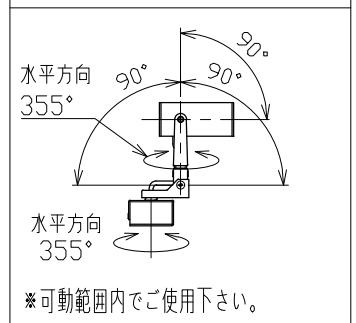

安全に関するご注意

- ●一般屋内床直付専用器具です。下記のような場所では使用できません。
  故障や絶縁不良による火災・感電・短寿命の原因となります。
  ・湿度が20～85%の範囲外、及び水滴など水のかかる場所 ・振動、衝撃の多い場所 ・粉塵の多い場所
  ・腐食性ガス、可燃性ガス、オイルミストなどが発生及び塩害の生じる場所
- ●指定方向以外は取付けないでください。器具の落下の原因となります。
- ●定格電圧の±6%の範囲でご使用ください。感電・火災および短寿命の原因となります。
- ●パネル上の堆積物は定期的に取り除いてください。
  堆積物によって熱がこもり、堆積物の発火、器具損傷による浸水、感電、火災の原因になります。
- ●被照射との距離は、指定以下で使用しないでください。火災の原因になります。
- ●LEDの光色にはバラツキがある為、発光色、明るさが異なる場合がありますのでご了承ください。
- ●通電した状態でコネクタの着脱はしないでください。不点の原因になります。
- ●コントローラーなどの調光器と組み合わせて使用する際は、必ず弊社にご相談ください。

※別売の専用電源装置（定電流形）と合わせてご使用ください。
※調光型電源装置（位相・PWM・DALI）は、別途お問い合わせください。

◆適合電源装置（別売）

品番	調光方式	出力電流 (If)
SZA8808	非調光	600mA

可動範囲

■品番（別表）

品番	器具色
SSL 73103 LL-WV	ホワイト
SSL 73103 LL-WN	
SSL 73103 LL-WF	
SSL 73103 LL-WW	
SSL 73103 LL-WE	ブラック
SSL 73103 LL-BV	
SSL 73103 LL-BN	
SSL 73103 LL-BF	
SSL 73103 LL-BW	
SSL 73103 LL-BE	

■光学特性

配光	1/2ビーム角	器具光束	固有光束消費効率
V:超狭角	9°	401 lm	42.6 lm/W
N:狭角	12°	358 lm	38.0 lm/W
F:中角	23°	476 lm	50.6 lm/W
W:広角	28°	492 lm	52.3 lm/W
E:超広角	51°	369 lm	39.2 lm/W

No.	部品名	材質	数	備考	電気特性 適合電源装置使用時	電源装置	別置・別売	演色性	色温度	器具重量	作図日	作図		
8					特記事項									
7	コネクタ	ナイロン	1組	+極/-極 (各1)	・照射物近接限度 0.1m	入力電圧	100 V	演色性	2700K	0.54 kg	2023.10.30	作図		
6	コード		1			入力電流	0.20 A						尺度	1/3
5	取付金具	鋼板	1	ホワイト・ブラック塗装	消費電力	9.4 W	承認	小西	検印	和田	作図	桶口		
4	アーム	鋼板	1	ホワイト・ブラック塗装	設計寿命	40,000時間								
3	パネル	アクリル	1	透明										
2	本体	アルミ	1	ホワイト・ブラック塗装										
1	フード	アルミ	1	ホワイト・ブラック塗装										
					品番（別表参照）	SSL73103LL-※※