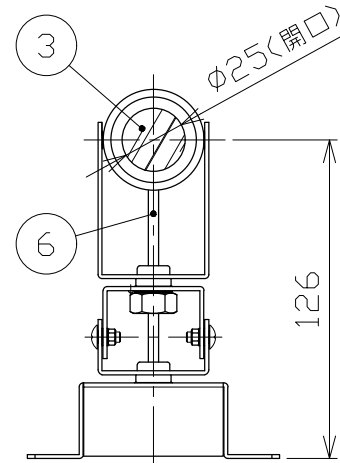

※別売の専用電源装置（定電流形）と合わせてご使用ください。
※調光型電源装置（位相・PWM・DALI）は、別途お問い合わせください。

◆適合電源装置（別売）

品番	調光方式	出力電流 (If)
SZA8808	非調光	600mA

可動範囲

■品番（別表）

品番	器具色
SSL 73103 LL-WV	ホワイト
SSL 73103 LL-WN	
SSL 73103 LL-WF	
SSL 73103 LL-WW	
SSL 73103 LL-WE	ブラック
SSL 73103 LL-BV	
SSL 73103 LL-BN	
SSL 73103 LL-BF	
SSL 73103 LL-BW	
SSL 73103 LL-BE	

■光学特性

配光	1/2ビーム角	器具光束	固有光束消費効率
V:超狭角	9°	401 lm	42.6 lm/W
N:狭角	12°	358 lm	38.0 lm/W
F:中角	23°	476 lm	50.6 lm/W
W:広角	28°	492 lm	52.3 lm/W
E:超広角	51°	369 lm	39.2 lm/W

No.	部品名	材質	数	備考	電気特性 適合電源装置使用時	電源装置	別置・別売	演色性	色温度	器具重量	作図日	作図
8					特記事項							
7	コネクタ	ナイロン	1組	+極/-極 (各1)	・照射物近接限度 0.1m	入力電圧	100 V	演色性	2700K	0.54 kg	2023.10.30	作図
6	コード		1			入力電流	0.20 A					
5	取付金具	鋼板	1	ホワイト・ブラック塗装	消費電力	9.4 W	承認	小西	検印	和田	作図	桶口
4	アーム	鋼板	1	ホワイト・ブラック塗装	設計寿命	40,000時間						
3	パネル	アクリル	1	透明								
2	本体	アルミ	1	ホワイト・ブラック塗装								
1	フード	アルミ	1	ホワイト・ブラック塗装								
					品番（別表参照）	SSL73103LL-※※						