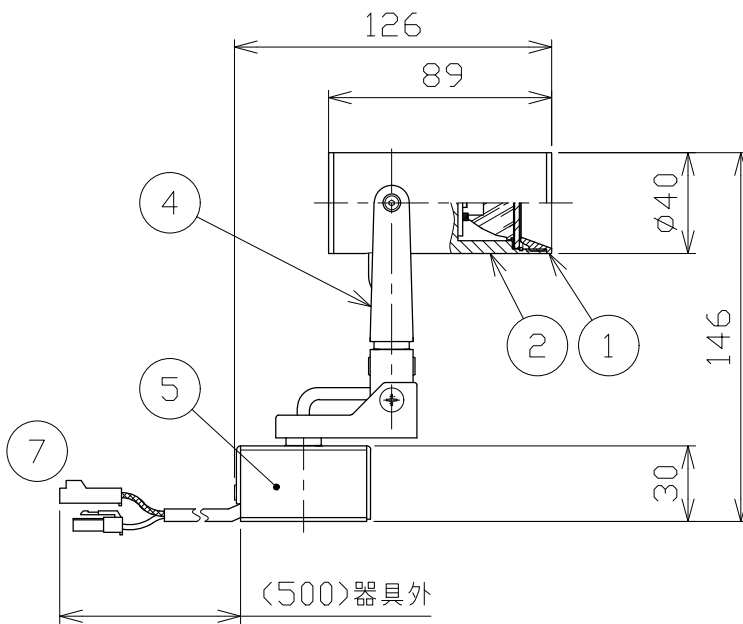

安全に関するご注意

- 一般屋内床直付専用器具です。下記のような場所では使用できません。
故障や絶縁不良による火災・感電・短寿命の原因となります。
・湿度が20～85%の範囲外、及び水滴など水のかかる場所 ・振動、衝撃の多い場所 ・粉塵の多い場所
・腐食性ガス、可燃性ガス、オイルミストなどが発生及び塩害の生じる場所
- 指定方向以外は取付けないでください。器具の落下の原因となります。
- 定格電圧の±6%の範囲でご使用ください。感電・火災および短寿命の原因となります。
- パネル上の堆積物は定期的に取り除いてください。
堆積物によって熱がこもり、堆積物の発火、器具損傷による浸水、感電、火災の原因になります。
- 被照射との距離は、指定以下で使用しないでください。火災の原因になります。
- LEDの光色にはバラツキがある為、発光色、明るさが異なる場合がありますのでご了承ください。
- 通電した状態でコネクタの着脱はしないでください。不点の原因になります。
- コントローラーなどの調光器と組み合わせて使用する際は、必ず弊社にご相談ください。

※別売の専用電源装置（定電流形）と合わせてご使用ください。
※調光型電源装置（位相・PWM・DALI）は、別途お問い合わせください。

◆適合電源装置（別売）

品番	調光方式	出力電流 (If)
SZA8808	非調光	600mA

可動範囲

■品番（別表）

品番	器具色
SSL 73103 LL-WV	ホワイト
SSL 73103 LL-WN	
SSL 73103 LL-WF	
SSL 73103 LL-WW	
SSL 73103 LL-WE	ブラック
SSL 73103 LL-BV	
SSL 73103 LL-BN	
SSL 73103 LL-BF	
SSL 73103 LL-BW	
SSL 73103 LL-BE	

■光学特性

配光	1/2ビーム角	器具光束	固有光束消費効率
V:超狭角	9°	401 lm	42.6 lm/W
N:狭角	12°	358 lm	38.0 lm/W
F:中角	23°	476 lm	50.6 lm/W
W:広角	28°	492 lm	52.3 lm/W
E:超広角	51°	369 lm	39.2 lm/W

No.	部品名	材質	数	備考	電気特性 適合電源装置使用時	電源装置	別置・別売	演色性	色温度	器具重量	作図日	作図
8					特記事項							
7	コネクタ	ナイロン	1組	+極/-極 (各1)	・照射物近接限度 0.1m	入力電圧	100 V	演色性	2700K	0.54 kg	2023.10.30	作図
6	コード		1			入力電流	0.20 A					
5	取付金具	鋼板	1	ホワイト・ブラック塗装	消費電力	9.4 W	承認	小西	検印	和田	作図	桶口
4	アーム	鋼板	1	ホワイト・ブラック塗装	設計寿命	40,000時間						
3	パネル	アクリル	1	透明								
2	本体	アルミ	1	ホワイト・ブラック塗装								
1	フード	アルミ	1	ホワイト・ブラック塗装								
					品番（別表参照）	SSL73103LL-※※						