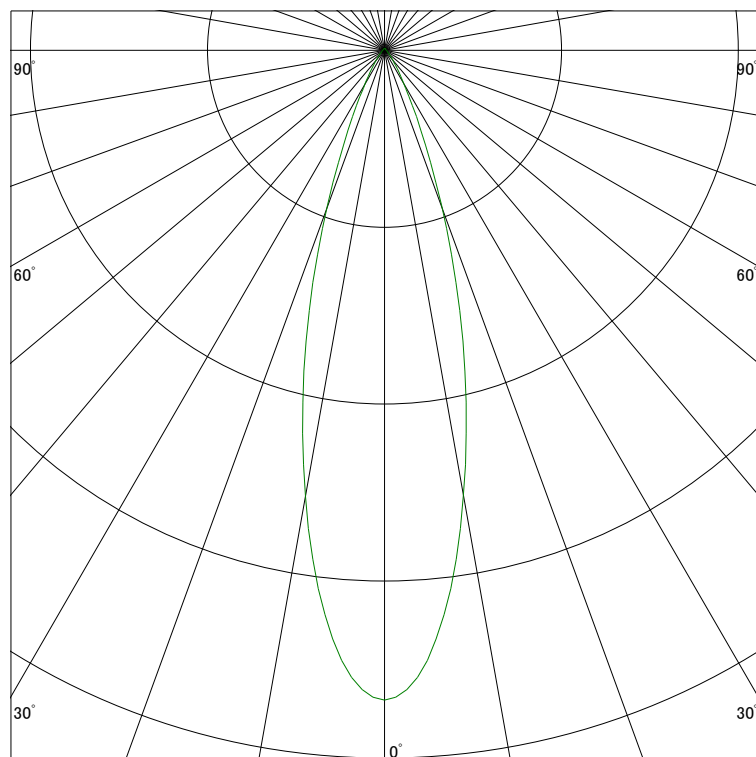

配光曲線

ライティング創

器具型番 SSL73103LL-(W・B)W
ランプ LED9.5W 2700K
1/2ビーム角 28°

断面

スケーリング 1000 Cd
2000
3000
4000

1000ルーメン当たりの光度値

水平面照度

ライティング創

器具型番 SSL73103LL-(W・B)W
ランプ LED9.5W 2700K
ランプ光束 492 Lm
1/2照度角 27°

断面

スケーリング 2000 Lx
1000
500
200