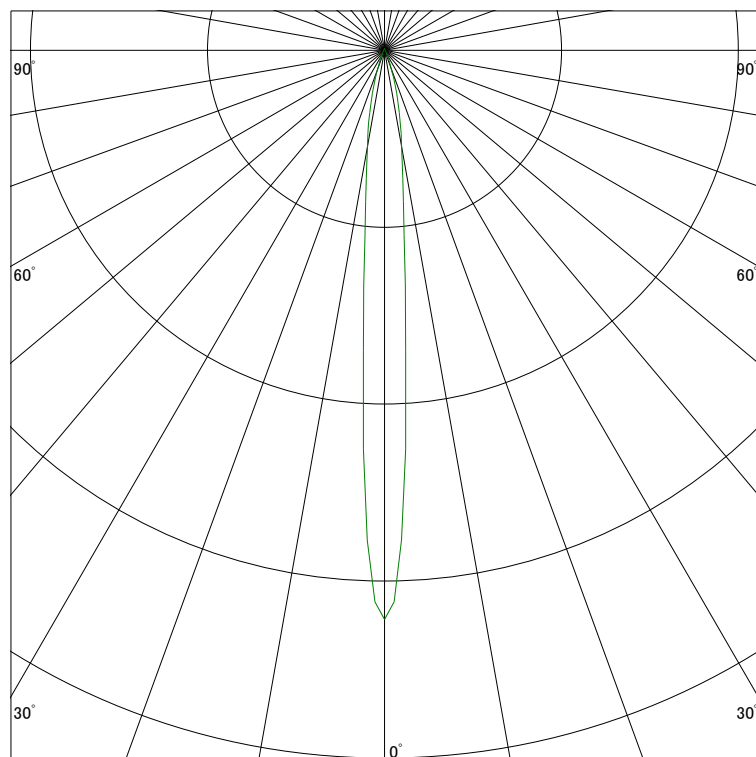

配光曲線

ライティング創

器具型番 SSL73103LL-(W・B)V
ランプ LED9.5W 2700K
1/2ビーム角 9°

断面

スケーリング 5000 Cd
10000
15000
20000

1000ルーメン当たりの光度値

水平面照度

ライティング創

器具型番 SSL73103LL-(W・B)V
ランプ LED9.5W 2700K
ランプ光束 401 Lm
1/2照度角 8°

断面

スケーリング 5000 Lx
2000
1000
500