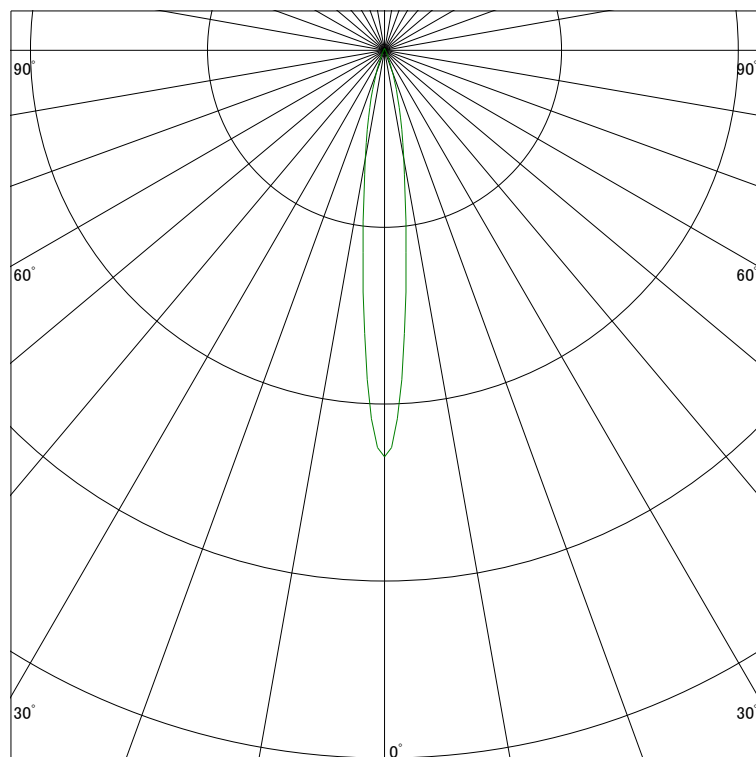

配光曲線

ライティング創

器具型番 SSL73103LL-(W・B)N
ランプ LED9.5W 2700K
1/2ビーム角 12°

断面

スケーリング 5000 Cd
10000
15000
20000

1000ルーメン当たりの光度値

水平面照度

ライティング創

器具型番 SSL73103LL-(W・B)N
ランプ LED9.5W 2700K
ランプ光束 358 Lm
1/2照度角 12°

断面

スケーリング 5000 Lx
2000
1000
500