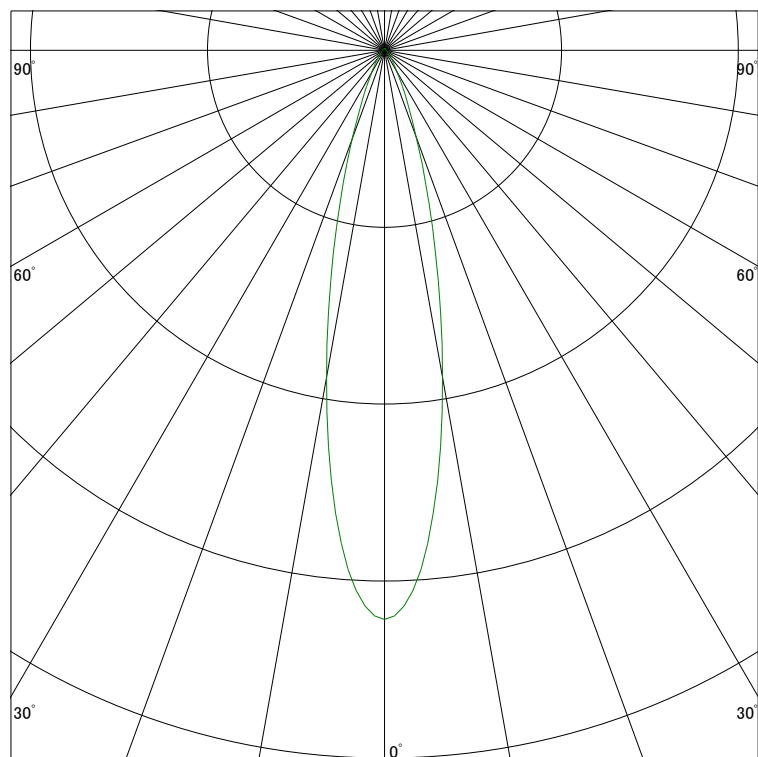

配光曲線

ライティング創

器具型番 SSL73103LL-(W・B)F
 ランプ LED9.5W 2700K
 1/2ビーム角 23°

断面

スケーリング 1500 Cd
 3000
 4500
 6000

1000ルーメン当たりの光度値

水平面照度

ライティング創

器具型番 SSL73103LL-(W・B)F
 ランプ LED9.5W 2700K
 ランプ光束 476 Lm
 1/2照度角 22°

断面

スケーリング 2000 Lx
 1000
 500
 200