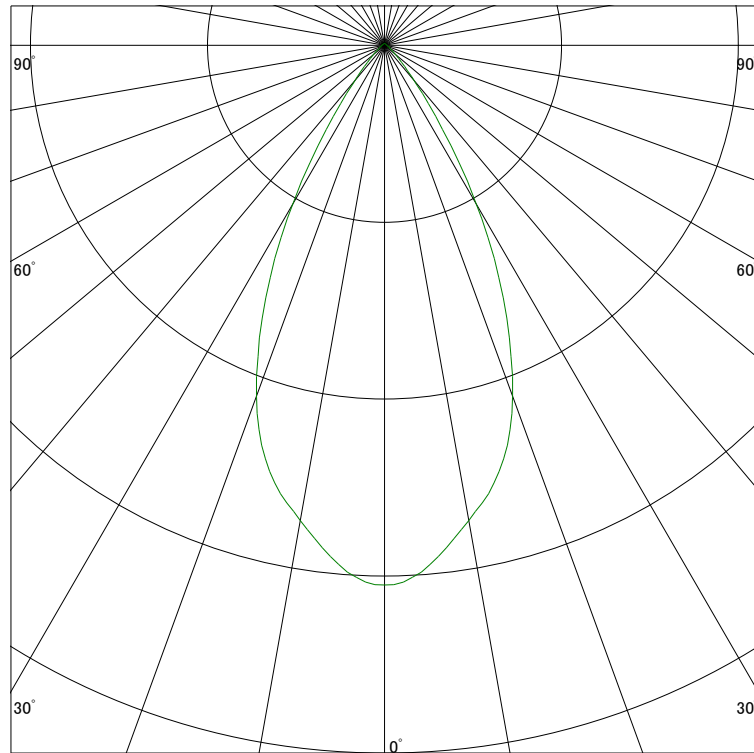

配光曲線

ライティング創

器具型番 SSL73103LL-(W・B)E
ランプ LED9.5W 2700K
1/2ビーム角 51°

断面

スケーリング 500 Cd
1000
1500
2000

1000ルーメン当たりの光度値

水平面照度

ライティング創

器具型番 SSL73103LL-(W・B)E
ランプ LED9.5W 2700K
ランプ光束 369 Lm
1/2照度角 44°

断面

スケーリング 500 Lx
200
100
50