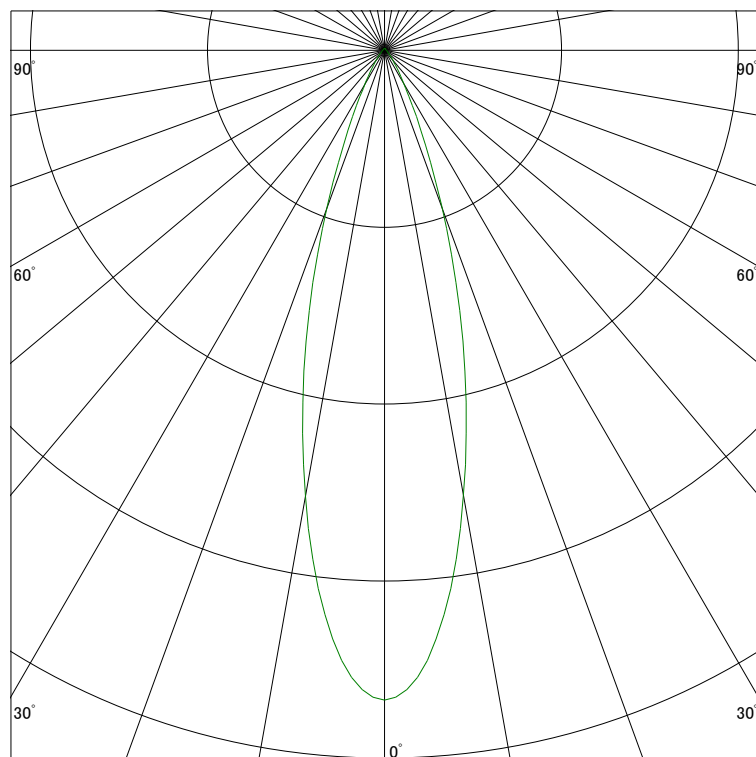

配光曲線

ライティング創

器具型番 SSL73103L-(W・B)W
ランプ LED9.5W 3000K
1/2ビーム角 28°

断面

スケーリング 1000 Cd
2000
3000
4000

1000ルーメン当たりの光度値

水平面照度

ライティング創

器具型番 SSL73103L-(W・B)W
ランプ LED9.5W 3000K
ランプ光束 492 Lm
1/2照度角 27°

断面

スケーリング 2000 Lx
1000
500
200