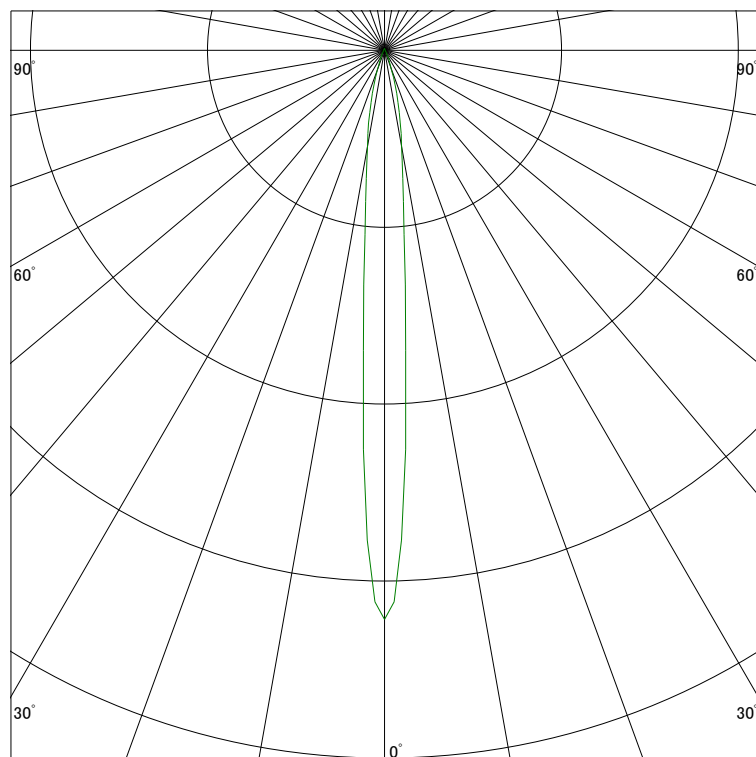

配光曲線

ライティング創

器具型番 SSL73103L-(W・B)V
ランプ LED9.5W 3000K
1/2ビーム角 9°

断面

スケーリング 5000 Cd
10000
15000
20000

1000ルーメン当たりの光度値

水平面照度

ライティング創

器具型番 SSL73103L-(W・B)V
ランプ LED9.5W 3000K
ランプ光束 401 Lm
1/2照度角 8°

断面

スケーリング 5000 Lx
2000
1000
500