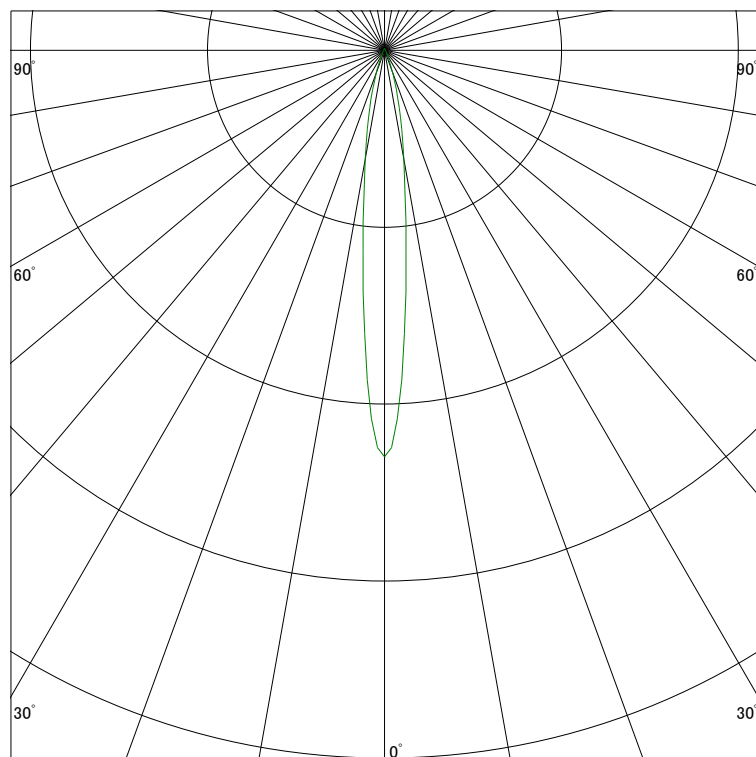

配光曲線

ライティング創

器具型番 SSL73103L-(W・B)N
ランプ LED9.5W 3000K
1/2ビーム角 12°

断面

スケーリング 5000 Cd
10000
15000
20000

1000ルーメン当たりの光度値

水平面照度

ライティング創

器具型番 SSL73103L-(W・B)N
ランプ LED9.5W 3000K
ランプ光束 358 Lm
1/2照度角 12°

断面

スケーリング 5000 Lx
2000
1000
500