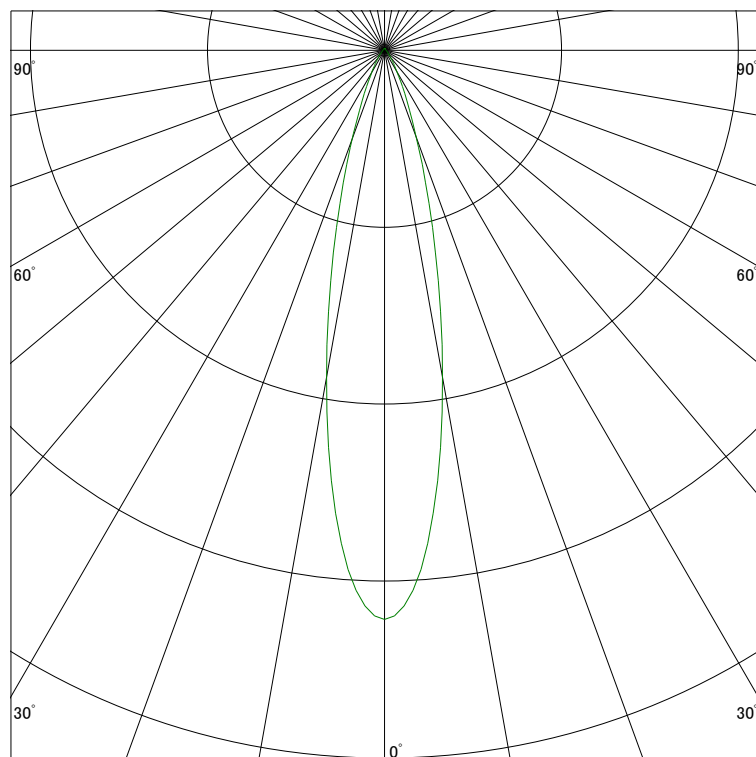

配光曲線

ライティング創

器具型番 SSL73103L-(W・B)F
ランプ LED9.5W 3000K
1/2ビーム角 23°

断面

スケーリング 1500 Cd
3000
4500
6000

1000ルーメン当たりの光度値

水平面照度

ライティング創

器具型番 SSL73103L-(W・B)F
ランプ LED9.5W 3000K
ランプ光束 476 Lm
1/2照度角 22°

断面

スケーリング 2000 Lx
1000
500
200