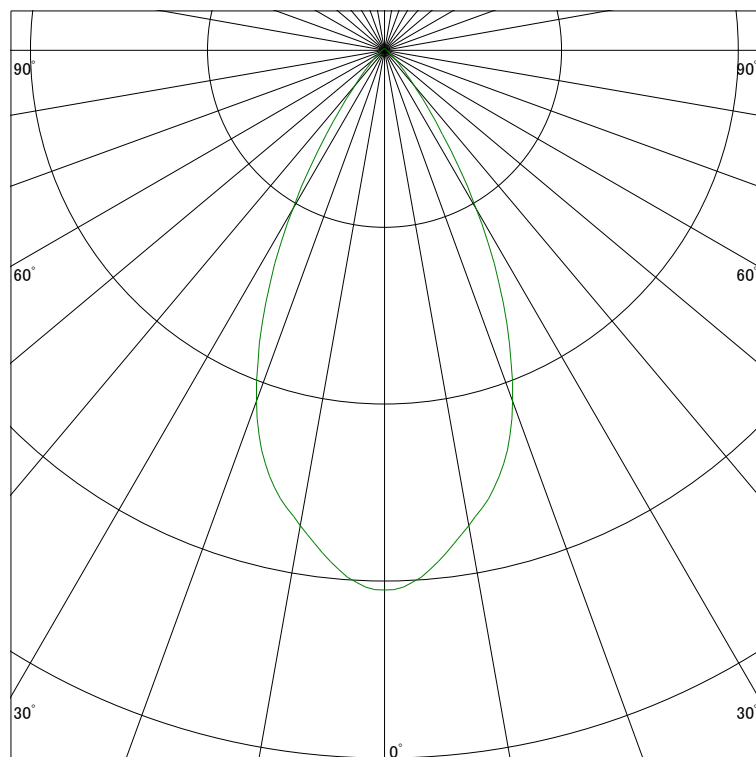

### 配光曲線

ライティング創

器具型番 SSL73103L-(W・B)E  
ランプ LED9.5W 3000K  
1/2ビーム角 51°

断面

スケーリング 500 Cd  
1000  
1500  
2000

1000ルーメン当たりの光度値

### 水平面照度

ライティング創

器具型番 SSL73103L-(W・B)E  
ランプ LED9.5W 3000K  
ランプ光束 369 Lm  
1/2照度角 44°

断面

スケーリング 500 Lx  
200  
100  
50