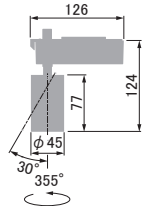

850lm type

SSL72300

ライティングレールスポットライト

25,000円

仕様

消費電力:14.0W
本体:アルミ
設計寿命:40000時間
質量:0.38kg
電源装置:内蔵

SSL72300 1 - 2

1 色温度

LL :2700K
L :3000K
WW :3500K
W :4000K

2 本体色 1/2ビーム角

W :ホワイト 44°
B :ブラック 44° 計8種