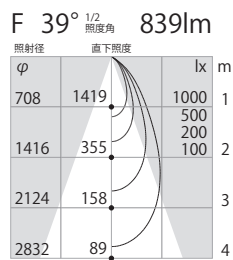

850lm type

SSL72300

ライティングレールスポットライト

25,000円

仕様

消費電力:14.0W
 本体:アルミ
 設計寿命:40000時間
 質量:0.38kg
 電源装置:内蔵

SSL72300 1 - 2

1 色温度

LL :2700K
 L :3000K
 WW :3500K
 W :4000K

2 本体色 1/2ビーム角

W :ホワイト 44°
 B :ブラック 44° 計8種

※3000Kのデータです 2700Kは0.96倍 3500Kは1.01倍 4000Kは1.02倍

● 位相調光

	適合調光器		
位相調光用電源装置(内蔵)	SZA1801	¥15,000	スポットライト11灯接続可能
	SZA1802	¥18,000	スポットライト18灯接続可能
	位相調光用神保調光器	別途お問い合わせください	スポットライト14灯接続可能