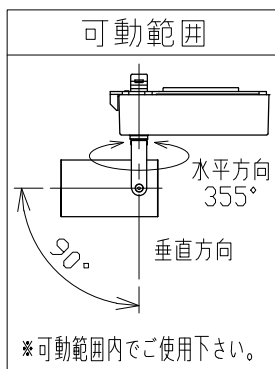

安全に関するご注意

- 一般通常環境の屋内配線ダクト取付専用器具です。下記のような場所では使用できません。
故障や絶縁不良による火災・感電・短寿命の原因となります。
・湿度が20~85%の範囲外、及び水滴など水のかかる場所 ・振動、衝撃の多い場所 ・粉塵の多い場所
・腐食性ガス、可燃性ガス、オイルミストなどが発生及び塩害の生じる場所
- 指定方向以外は取付けないでください。器具の落下の原因となります。
- 器具は壁面・床面に取付けないでください。落下や、接触不良による火災の原因になります。
- 定格電圧の±6%の範囲でご使用ください。感電・火災および短寿命の原因となります。
- 被照射との距離は、指定以下で使用しないでください。火災の原因になります。
- LEDの光色にはバラツキがある為、発光色、明るさが異なる場合がありますのでご了承ください。
- コントローラーなどの調光器と組み合わせて使用する際は、必ず弊社にご相談ください。

適合調光器 (別売)	
SZA1801	
SZA1802	

■光学特性		
1/2ビーム角	器具光束	固有効率・消費効率
44°	852 lm	58.7 lm/W

■品番 (別表)	
品番	器具色
SSL72300W-W	ホワイト
SSL72300W-B	ブラック

8					特記事項 ・照射物近接限度 0.1m ・位相制御調光タイプ ・調光範囲 5%~100%	品番 (別表参照) SSL72300W-**				
7						色温度	4000K			
6	コード		1		電気特性	演色性	Ra90			
5	電源ケース	アルミダイカスト	1	ホワイト・ブラック塗装		入力電圧	100 V	尺度	器具重量	作図日
4	アーム	鋼板	1	ホワイト・ブラック塗装		入力電流	0.16 A	1/2	0.34 kg	2023.03.10
3	レンズ	ガラス	1	フロスト		消費電力	14.5 W	承認	検印	作図
2	反射板	アルミ	1	アルマイト処理		設計寿命	40,000時間	小西	和田	楠本
1	本体	アルミ	1	ホワイト・ブラック塗装						
No.	部品名	材質	数	備考						