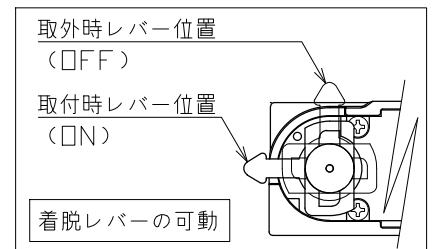

安全に関するご注意

- 一般通常環境の屋内配線ダクト取付専用器具です。下記のような場所では使用できません。
故障や絶縁不良による火災・感電・短寿命の原因となります。
・湿度が20~85%の範囲外、及び水滴など水のかかる場所 ・振動、衝撃の多い場所 ・粉塵の多い場所
・腐食性ガス、可燃性ガス、オイルミストなどが発生及び塩害の生じる場所
- 指定方向以外は取付けないでください。器具の落下の原因となります。
- 器具は壁面・床面に取付けないでください。落下や、接触不良による火災の原因になります。
- 定格電圧の±6%の範囲でご使用ください。感電・火災および短寿命の原因となります。
- 被照射との距離は、指定以下で使用しないでください。火災の原因になります。
- LEDの光色にはバラツキがある為、発光色、明るさが異なる場合がありますのでご了承ください。
- コントローラーなどの調光器と組み合わせて使用する際は、必ず弊社にご相談ください。

適合調光器 (別売)	
SZA1801	
SZA1802	

■光学特性		
1/2ビーム角	器具光束	固有効率・消費効率
44°	852 lm	58.7 lm/W

■品番 (別表)	
品番	器具色
SSL72300W-W	ホワイト
SSL72300W-B	ブラック

8					特記事項 ・照射物近接限度 0.1m ・位相制御調光タイプ ・調光範囲 5%~100%	品番 (別表参照) SSL72300W-**				
7						色温度	4000K			
6	コード		1		電気特性	演色性	Ra90			
5	電源ケース	アルミダイカスト	1	ホワイト・ブラック塗装		入力電圧	100 V	尺度	器具重量	作図日
4	アーム	鋼板	1	ホワイト・ブラック塗装		入力電流	0.16 A	1/2	0.34 kg	2023.03.10
3	レンズ	ガラス	1	フロスト		消費電力	14.5 W	承認	検印	作図
2	反射板	アルミ	1	アルマイト処理		設計寿命	40,000時間	小西	和田	楠本
1	本体	アルミ	1	ホワイト・ブラック塗装						
No.	部品名	材質	数	備考						