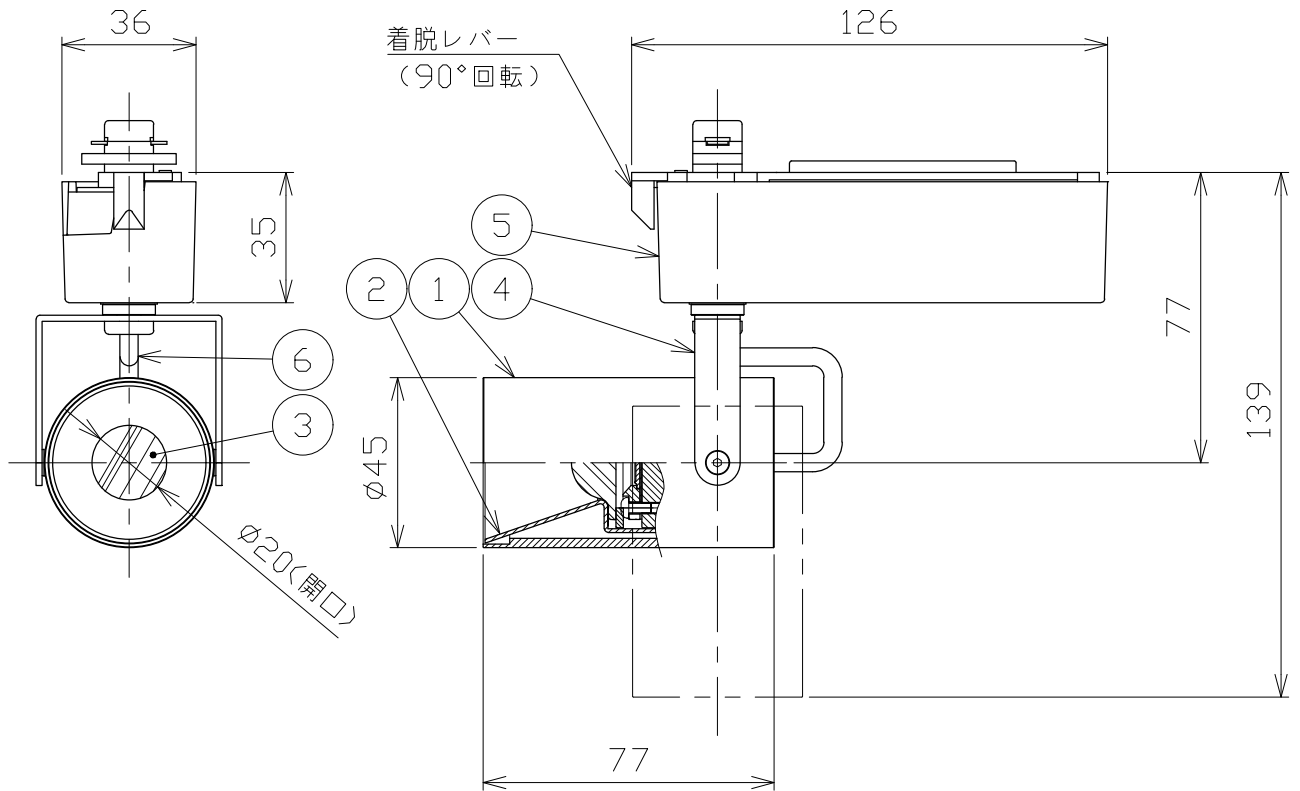

安全に関するご注意

- 一般通常環境の屋内配線ダクト取付専用器具です。下記のような場所では使用できません。
故障や絶縁不良による火災・感電・短寿命の原因となります。
・湿度が20~85%の範囲外、及び水滴など水のかかる場所 ・振動、衝撃の多い場所 ・粉塵の多い場所
・腐食性ガス、可燃性ガス、オイルミストなどが発生及び塩害の生じる場所
- 指定方向以外は取付けないでください。器具の落下の原因となります。
- 器具は壁面・床面に取付けないでください。落下や、接触不良による火災の原因になります。
- 定格電圧の±6%の範囲でご使用ください。感電・火災および短寿命の原因となります。
- 被照射との距離は、指定以下で使用しないでください。火災の原因になります。
- LEDの光色にはバラツキがある為、発光色、明るさが異なる場合がありますのでご了承ください。
- コントローラーなどの調光器と組み合わせて使用する際は、必ず弊社にご相談ください。

適合調光器 (別売)	
SZA1801	
SZA1802	

■光学特性		
1/2ビーム角	器具光束	固有効率・消費効率
44°	852 lm	58.7 lm/W

■品番 (別表)	
品番	器具色
SSL72300W-W	ホワイト
SSL72300W-B	ブラック

8					特記事項 ・照射物近接限度 0.1m ・位相制御調光タイプ ・調光範囲 5%~100%	品番 (別表参照) SSL72300W-**				
7						色温度	4000K			
6	コード		1		電気特性	演色性	Ra90			
5	電源ケース	アルミダイカスト	1	ホワイト・ブラック塗装		入力電圧	100 V	尺度	器具重量	作図日
4	アーム	鋼板	1	ホワイト・ブラック塗装		入力電流	0.16 A	1/2	0.34 kg	2023.03.10
3	レンズ	ガラス	1	フロスト		消費電力	14.5 W	承認	検印	作図
2	反射板	アルミ	1	アルマイト処理		設計寿命	40,000時間	小西	和田	楠本
1	本体	アルミ	1	ホワイト・ブラック塗装						
No.	部品名	材質	数	備考						