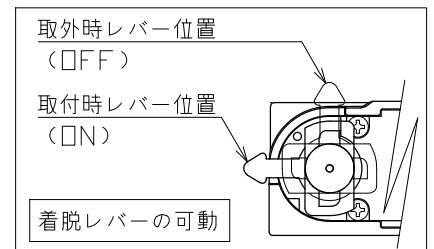

安全に関するご注意

- 一般通常環境の屋内配線ダクト取付専用器具です。下記のような場所では使用できません。
故障や絶縁不良による火災・感電・短寿命の原因となります。
・湿度が20~85%の範囲外、及び水滴など水のかかる場所 ・振動、衝撃の多い場所 ・粉塵の多い場所
・腐食性ガス、可燃性ガス、オイルミストなどが発生及び塩害の生じる場所
- 指定方向以外は取付けないでください。器具の落下の原因となります。
- 器具は壁面・床面に取付けないでください。落下や、接触不良による火災の原因になります。
- 定格電圧の±6%の範囲でご使用ください。感電・火災および短寿命の原因となります。
- 被照射との距離は、指定以下で使用しないでください。火災の原因になります。
- LEDの光色にはバラツキがある為、発光色、明るさが異なる場合がありますのでご了承ください。
- コントローラーなどの調光器と組み合わせて使用する際は、必ず弊社にご相談ください。

適合調光器 (別売)	
SZA1801	
SZA1802	

■光学特性		
1/2ビーム角	器具光束	固有効率・消費効率
44°	850 lm	58.6 lm/W

■品番 (別表)	
品番	器具色
SSL72300WW-W	ホワイト
SSL72300WW-B	ブラック

8					特記事項 ・照射物近接限度 0.1m ・位相制御調光タイプ ・調光範囲 5%~100%	品番 (別表参照) SSL72300WW-**				
7						色温度	3500K			
6	コード		1		電気特性	演色性	Ra90			
5	電源ケース	アルミダイカスト	1	ホワイト・ブラック塗装		入力電圧	100 V	尺度	器具重量	作図日
4	アーム	鋼板	1	ホワイト・ブラック塗装		入力電流	0.16 A	1/2	0.34 kg	2023.03.10
3	レンズ	ガラス	1	フロスト		消費電力	14.5 W	承認	検印	作図
2	反射板	アルミ	1	アルマイト処理		設計寿命	40,000時間	小西	和田	楠本
1	本体	アルミ	1	ホワイト・ブラック塗装						
No.	部品名	材質	数	備考						