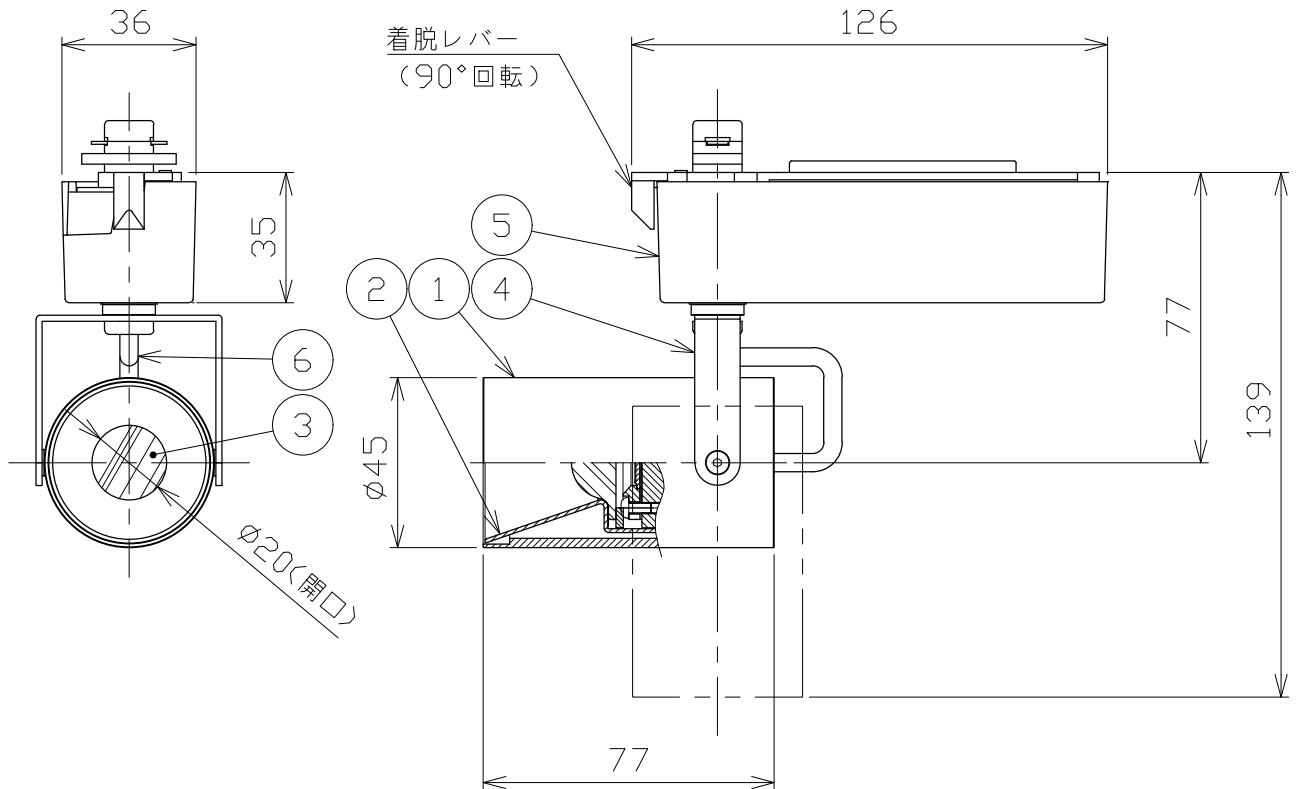

安全に関するご注意

- 一般通常環境の屋内配線ダクト取付専用器具です。下記のような場所では使用できません。
故障や絶縁不良による火災・感電・短寿命の原因となります。
・湿度が20~85%の範囲外、及び水滴など水のかかる場所 ・振動、衝撃の多い場所 ・粉塵の多い場所
・腐食性ガス、可燃性ガス、オイルミストなどが発生及び塩害の生じる場所
- 指定方向以外は取付けないでください。器具の落下の原因となります。
- 器具は壁面・床面に取付けないでください。落下や、接触不良による火災の原因になります。
- 定格電圧の±6%の範囲でご使用ください。感電・火災および短寿命の原因となります。
- 被照射との距離は、指定以下で使用しないでください。火災の原因になります。
- LEDの光色にはバラツキがある為、発光色、明るさが異なる場合がありますのでご了承ください。
- コントローラーなどの調光器と組み合わせて使用する際は、必ず弊社にご相談ください。

適合調光器 (別売)	
SZA1801	
SZA1802	

■光学特性		
1/2ビーム角	器具光束	固有効率・消費効率
44°	850 lm	58.6 lm/W

■品番 (別表)	
品番	器具色
SSL72300WW-W	ホワイト
SSL72300WW-B	ブラック

8					特記事項 ・照射物近接限度 0.1m ・位相制御調光タイプ ・調光範囲 5%~100%	品番 (別表参照) SSL72300WW-**				
7						色温度	3500K			
6	コード		1		電気特性	演色性	Ra90			
5	電源ケース	アルミダイカスト	1	ホワイト・ブラック塗装		入力電圧	100 V	尺度	器具重量	作図日
4	アーム	鋼板	1	ホワイト・ブラック塗装		入力電流	0.16 A	1/2	0.34 kg	2023.03.10
3	レンズ	ガラス	1	フロスト		消費電力	14.5 W	承認	検印	作図
2	反射板	アルミ	1	アルマイト処理		設計寿命	40,000時間	小西	和田	楠本
1	本体	アルミ	1	ホワイト・ブラック塗装						
No.	部品名	材質	数	備考						