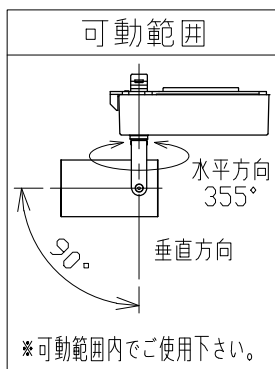

安全に関するご注意

- 一般通常環境の屋内配線ダクト取付専用器具です。下記のような場所では使用できません。
故障や絶縁不良による火災・感電・短寿命の原因となります。
・湿度が20~85%の範囲外、及び水滴など水のかかる場所 ・振動、衝撃の多い場所 ・粉塵の多い場所
・腐食性ガス、可燃性ガス、オイルミストなどが発生及び塩害の生じる場所
- 指定方向以外は取付けないでください。器具の落下の原因となります。
- 器具は壁面・床面に取付けないでください。落下や、接触不良による火災の原因になります。
- 定格電圧の±6%の範囲でご使用ください。感電・火災および短寿命の原因となります。
- 被照射との距離は、指定以下で使用しないでください。火災の原因になります。
- LEDの光色にはバラツキがある為、発光色、明るさが異なる場合がありますのでご了承ください。
- コントローラーなどの調光器と組み合わせて使用する際は、必ず弊社にご相談ください。

適合調光器 (別売)	
SZA1801	
SZA1802	

■光学特性		
1/2ビーム角	器具光束	固有効率・消費効率
44°	850 lm	58.6 lm/W

■品番 (別表)	
品番	器具色
SSL72300WW-W	ホワイト
SSL72300WW-B	ブラック

8					特記事項 ・照射物近接限度 0.1m ・位相制御調光タイプ ・調光範囲 5%~100%	品番 (別表参照) SSL72300WW-**				
7						色温度	3500K			
6	コード		1		電気特性	演色性	Ra90			
5	電源ケース	アルミダイカスト	1	ホワイト・ブラック塗装		入力電圧	100 V	尺度	器具重量	作図日
4	アーム	鋼板	1	ホワイト・ブラック塗装		入力電流	0.16 A	1/2	0.34 kg	2023.03.10
3	レンズ	ガラス	1	フロスト		消費電力	14.5 W	承認	検印	作図
2	反射板	アルミ	1	アルマイト処理		設計寿命	40,000時間	小西	和田	楠本
1	本体	アルミ	1	ホワイト・ブラック塗装						
No.	部品名	材質	数	備考						