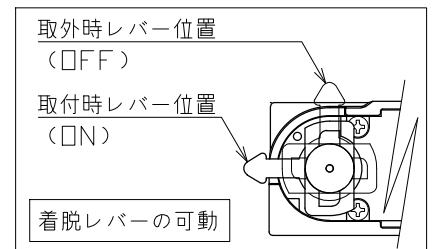

安全に関するご注意

- 一般通常環境の屋内配線ダクト取付専用器具です。下記のような場所では使用できません。
故障や絶縁不良による火災・感電・短寿命の原因となります。
・湿度が20～85%の範囲外、及び水滴など水のかかる場所 ・振動、衝撃の多い場所 ・粉尘の多い場所
・腐食性ガス、可燃性ガス、オイルミストなどが発生及び塩害の生じる場所
- 指定方向以外は取付けないでください。器具の落下の原因となります。
- 器具は壁面・床面に取付けないでください。落下や、接触不良による火災の原因になります。
- 定格電圧の±6%の範囲でご使用ください。感電・火災および短寿命の原因となります。
- 被照射との距離は、指定以下で使用しないでください。火災の原因になります。
- LEDの光色にはバラツキがある為、発光色、明るさが異なる場合がありますのでご了承ください。
- コントローラーなどの調光器と組み合わせて使用する際は、必ず弊社にご相談ください。

適合調光器 (別売)	
SZA1801	
SZA1802	

■光学特性		
1/2ビーム角	器具光束	固有効率・消費効率
44°	839 lm	57.8 lm/W

■品番 (別表)	
品番	器具色
SSL72300L-W	ホワイト
SSL72300L-B	ブラック

8				特記事項 ・照射物近接限度 0.1m ・位相制御調光タイプ ・調光範囲 5%~100%	品番 (別表参照) SSL72300L-**				
7					色温度	3000K			
6	コード		1	電気特性	電源装置	内蔵	演色性	Ra90	
5	電源ケース	アルミダイカスト	1		入力電圧	100 V	尺度	器具重量	作図日
4	アーム	鋼板	1		入力電流	0.16 A	1/2	0.34 kg	2023.03.10
3	レンズ	ガラス	1		消費電力	14.5 W	承認	検印	作図
2	反射板	アルミ	1		設計寿命	40,000時間	小西	和田	楠本
1	本体	アルミ	1						
No.	部品名	材質	数	備考					