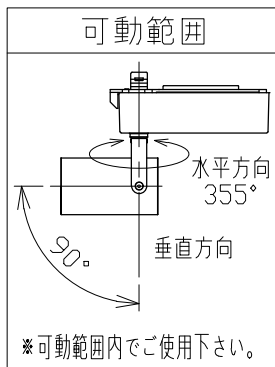

安全に関するご注意

- 一般通常環境の屋内配線ダクト取付専用器具です。下記のような場所では使用できません。
故障や絶縁不良による火災・感電・短寿命の原因となります。
・湿度が20～85%の範囲外、及び水滴など水のかかる場所 ・振動、衝撃の多い場所 ・粉尘の多い場所
・腐食性ガス、可燃性ガス、オイルミストなどが発生及び塩害の生じる場所
- 指定方向以外は取付けないでください。器具の落下の原因となります。
- 器具は壁面・床面に取付けないでください。落下や、接触不良による火災の原因になります。
- 定格電圧の±6%の範囲でご使用ください。感電・火災および短寿命の原因となります。
- 被照射との距離は、指定以下で使用しないでください。火災の原因になります。
- LEDの光色にはバラツキがある為、発光色、明るさが異なる場合がありますのでご了承ください。
- コントローラーなどの調光器と組み合わせて使用する際は、必ず弊社にご相談ください。

適合調光器 (別売)	
SZA1801	
SZA1802	

■光学特性		
1/2ビーム角	器具光束	固有効率・消費効率
44°	839 lm	57.8 lm/W

■品番 (別表)	
品番	器具色
SSL72300L-W	ホワイト
SSL72300L-B	ブラック

8				特記事項 ・照射物近接限度 0.1m ・位相制御調光タイプ ・調光範囲 5%~100%	品番 (別表参照) SSL72300L-**				
7					色温度	3000K			
6	コード		1	電気特性	電源装置	内蔵	演色性	Ra90	
5	電源ケース	アルミダイカスト	1		入力電圧	100 V	尺度	器具重量	作図日
4	アーム	鋼板	1		入力電流	0.16 A	1/2	0.34 kg	2023.03.10
3	レンズ	ガラス	1		消費電力	14.5 W	承認	検印	作図
2	反射板	アルミ	1		設計寿命	40,000時間	小西	和田	楠本
1	本体	アルミ	1						
No.	部品名	材質	数	備考					