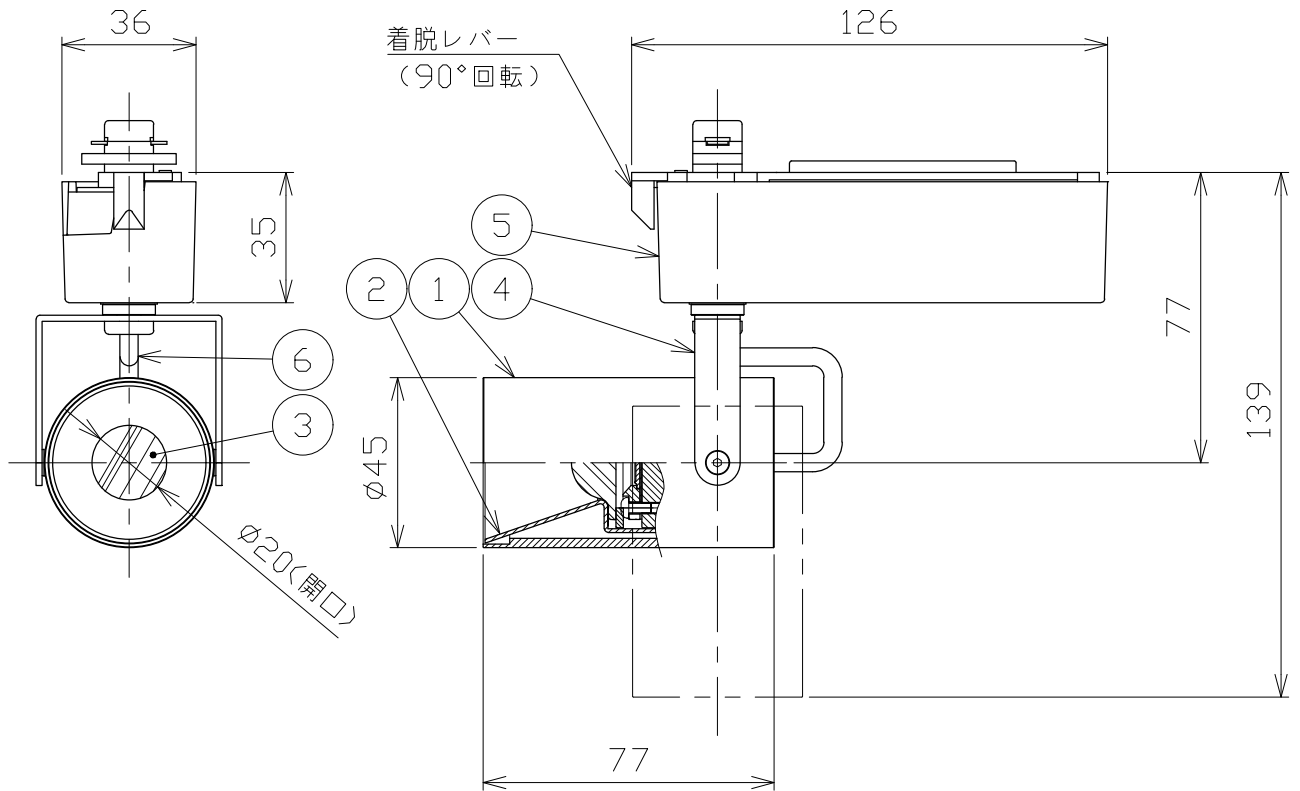

安全に関するご注意

- 一般通常環境の屋内配線ダクト取付専用器具です。下記のような場所では使用できません。
故障や絶縁不良による火災・感電・短寿命の原因となります。
・湿度が20～85%の範囲外、及び水滴など水のかかる場所 ・振動、衝撃の多い場所 ・粉尘の多い場所
・腐食性ガス、可燃性ガス、オイルミストなどが発生及び塩害の生じる場所
- 指定方向以外は取付けないでください。器具の落下の原因となります。
- 器具は壁面・床面に取付けないでください。落下や、接触不良による火災の原因になります。
- 定格電圧の±6%の範囲でご使用ください。感電・火災および短寿命の原因となります。
- 被照射との距離は、指定以下で使用しないでください。火災の原因になります。
- LEDの光色にはバラツキがある為、発光色、明るさが異なる場合がありますのでご了承ください。
- コントローラーなどの調光器と組み合わせて使用する際は、必ず弊社にご相談ください。

適合調光器 (別売)	
SZA1801	
SZA1802	

■光学特性		
1/2ビーム角	器具光束	固有効率・消費効率
44°	839 lm	57.8 lm/W

■品番 (別表)	
品番	器具色
SSL72300L-W	ホワイト
SSL72300L-B	ブラック

8				特記事項 ・照射物近接限度 0.1m ・位相制御調光タイプ ・調光範囲 5%~100%	品番 (別表参照) SSL72300L-**				
7					色温度	3000K			
6	コード		1	電気特性	電源装置	内蔵	演色性	Ra90	
5	電源ケース	アルミダイカスト	1		入力電圧	100 V	尺度	器具重量	作図日
4	アーム	鋼板	1		入力電流	0.16 A	1/2	0.34 kg	2023.03.10
3	レンズ	ガラス	1		消費電力	14.5 W	承認	検印	作図
2	反射板	アルミ	1		設計寿命	40,000時間	小西	和田	楠本
1	本体	アルミ	1						
No.	部品名	材質	数	備考					