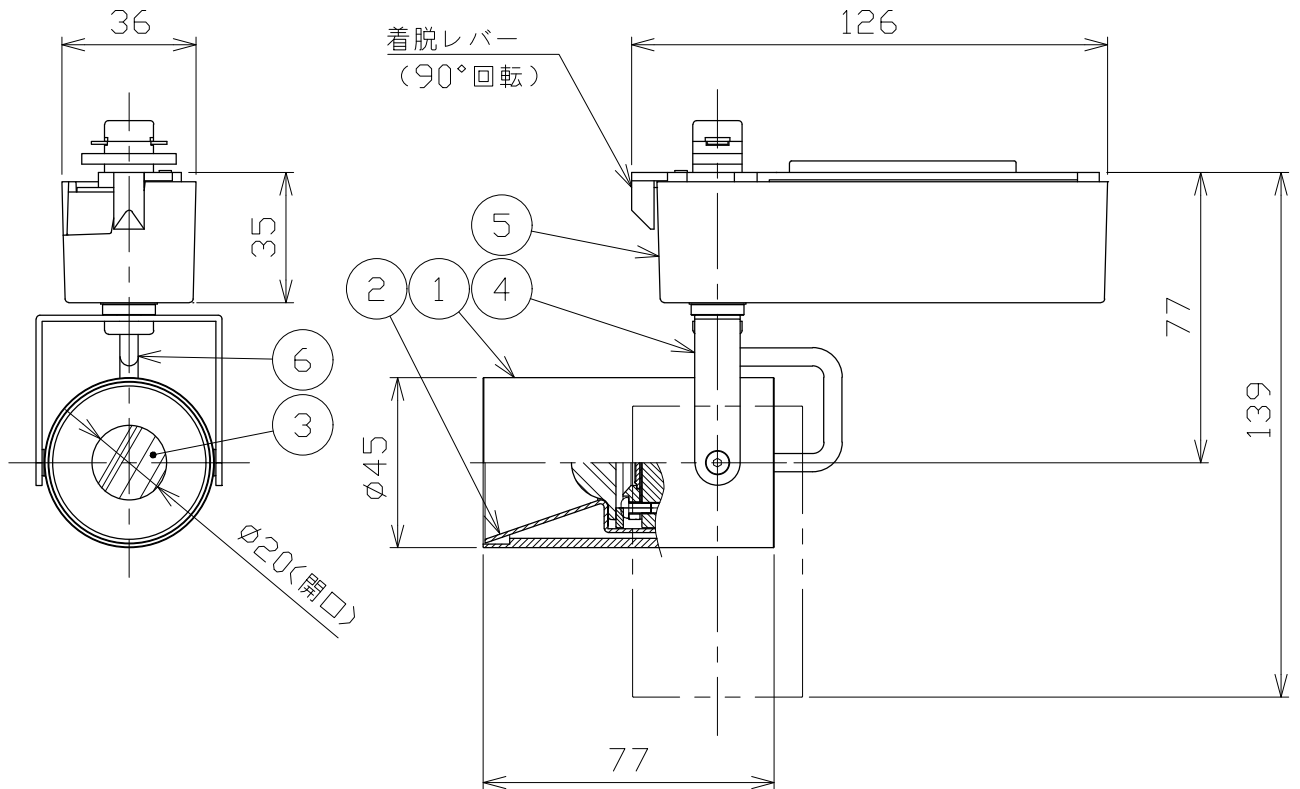

安全に関するご注意

- 一般通常環境の屋内配線ダクト取付専用器具です。下記のような場所では使用できません。
故障や絶縁不良による火災・感電・短寿命の原因となります。
・湿度が20~85%の範囲外、及び水滴など水のかかる場所 ・振動、衝撃の多い場所 ・粉尘の多い場所
・腐食性ガス、可燃性ガス、オイルミストなどが発生及び塩害の生じる場所
- 指定方向以外は取付けないでください。器具の落下の原因となります。
- 器具は壁面・床面に取付けないでください。落下や、接触不良による火災の原因になります。
- 定格電圧の±6%の範囲でご使用ください。感電・火災および短寿命の原因となります。
- 被照射との距離は、指定以下で使用しないでください。火災の原因になります。
- LEDの光色にはバラツキがある為、発光色、明るさが異なる場合がありますのでご了承ください。
- コントローラーなどの調光器と組み合わせて使用する際は、必ず弊社にご相談ください。

適合調光器 (別売)	
SZA1801	
SZA1802	

■光学特性

1/2ビーム角	器具光束	固有効率*消費効率
44°	806 lm	55.5 lm/W

■品番 (別表)

品番	器具色
SSL72300LL-W	ホワイト
SSL72300LL-B	ブラック

8					特記事項 ・照射物近接限度 0.1m ・位相制御調光タイプ ・調光範囲 5%~100%	品番 (別表参照) SSL72300LL-***				
7						色温度	2700K			
6	コード		1		電気特性	演色性	Ra90			
5	電源ケース	アルミダイカスト	1	ホワイト・ブラック塗装		入力電圧	100 V	尺度	器具重量	作図日
4	アーム	鋼板	1	ホワイト・ブラック塗装		入力電流	0.16 A	1/2	0.34 kg	2023.03.10
3	レンズ	ガラス	1	フロスト		消費電力	14.5 W	承認	検印	作図
2	反射板	アルミ	1	アルマイト処理		設計寿命	40,000時間	小西	和田	楠本
1	本体	アルミ	1	ホワイト・ブラック塗装						
No.	部品名	材質	数	備考						