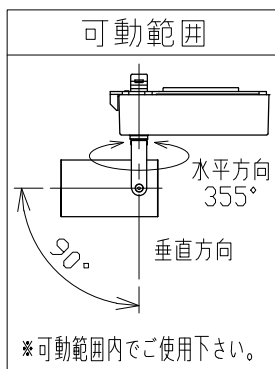

安全に関するご注意

- 一般通常環境の屋内配線ダクト取付専用器具です。下記のような場所では使用できません。
故障や絶縁不良による火災・感電・短寿命の原因となります。
・湿度が20~85%の範囲外、及び水滴など水のかかる場所 ・振動、衝撃の多い場所 ・粉尘の多い場所
・腐食性ガス、可燃性ガス、オイルミストなどが発生及び塩害の生じる場所
- 指定方向以外は取付けないでください。器具の落下の原因となります。
- 器具は壁面・床面に取付けないでください。落下や、接触不良による火災の原因になります。
- 定格電圧の±6%の範囲でご使用ください。感電・火災および短寿命の原因となります。
- 被照射との距離は、指定以下で使用しないでください。火災の原因になります。
- LEDの光色にはバラツキがある為、発光色、明るさが異なる場合がありますのでご了承ください。
- コントローラーなどの調光器と組み合わせて使用する際は、必ず弊社にご相談ください。

適合調光器 (別売)	
SZA1801	
SZA1802	

■光学特性

1/2ビーム角	器具光束	固有効率*消費効率
44°	806 lm	55.5 lm/W

■品番 (別表)

品番	器具色
SSL72300LL-W	ホワイト
SSL72300LL-B	ブラック

8					特記事項 ・照射物近接限度 0.1m ・位相制御調光タイプ ・調光範囲 5%~100%	品番 (別表参照) SSL72300LL-***				
7						色温度	2700K			
6	コード		1		電気特性	演色性	Ra90			
5	電源ケース	アルミダイカスト	1	ホワイト・ブラック塗装		入力電圧	100 V	尺度	器具重量	作図日
4	アーム	鋼板	1	ホワイト・ブラック塗装		入力電流	0.16 A	1/2	0.34 kg	2023.03.10
3	レンズ	ガラス	1	フロスト		消費電力	14.5 W	承認	検印	作図
2	反射板	アルミ	1	アルマイト処理		設計寿命	40,000時間	小西	和田	楠本
1	本体	アルミ	1	ホワイト・ブラック塗装						
No.	部品名	材質	数	備考						