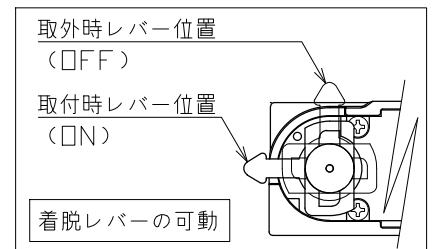

安全に関するご注意

- 一般通常環境の屋内配線ダクト取付専用器具です。下記のような場所では使用できません。
故障や絶縁不良による火災・感電・短寿命の原因となります。
・湿度が20~85%の範囲外、及び水滴など水のかかる場所 ・振動、衝撃の多い場所 ・粉尘の多い場所
・腐食性ガス、可燃性ガス、オイルミストなどが発生及び塩害の生じる場所
- 指定方向以外は取付けないでください。器具の落下の原因となります。
- 器具は壁面・床面に取付けないでください。落下や、接触不良による火災の原因になります。
- 定格電圧の±6%の範囲でご使用ください。感電・火災および短寿命の原因となります。
- 被照射との距離は、指定以下で使用しないでください。火災の原因になります。
- LEDの光色にはバラツキがある為、発光色、明るさが異なる場合がありますのでご了承ください。
- コントローラーなどの調光器と組み合わせて使用する際は、必ず弊社にご相談ください。

適合調光器 (別売)	
SZA1801	
SZA1802	

■光学特性

1/2ビーム角	器具光束	固有効率*消費効率
44°	806 lm	55.5 lm/W

■品番 (別表)

品番	器具色
SSL72300LL-W	ホワイト
SSL72300LL-B	ブラック

8					特記事項 ・照射物近接限度 0.1m ・位相制御調光タイプ ・調光範囲 5%~100%	品番 (別表参照) SSL72300LL-***				
7						色温度	2700K			
6	コード		1		電気特性	演色性	Ra90			
5	電源ケース	アルミダイカスト	1	ホワイト・ブラック塗装		入力電圧	100 V	尺度	器具重量	作図日
4	アーム	鋼板	1	ホワイト・ブラック塗装		入力電流	0.16 A	1/2	0.34 kg	2023.03.10
3	レンズ	ガラス	1	フロスト		消費電力	14.5 W	承認	検印	作図
2	反射板	アルミ	1	アルマイト処理		設計寿命	40,000時間	小西	和田	楠本
1	本体	アルミ	1	ホワイト・ブラック塗装						
No.	部品名	材質	数	備考						