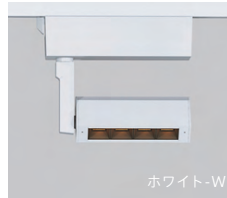

300lm type

SSL73400

ライティングレールスポットライト

26,000円

仕様

消費電力:10.0W
本体:アルミ
設計寿命:40000時間
質量:0.26kg
電源装置:内蔵

SSL73400 1 - 2 3

1 色温度

LL :2700K
L :3000K

2 本体色

W :ホワイト
B :ブラック