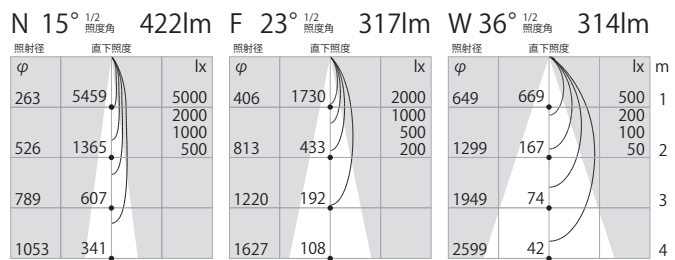

LL :2700K
 L :3000K

2 本体色

W :ホワイト
 B :ブラック

3 1/2ビーム角

N 狭角 :16°
 F 中角 :24°
 W 広角 :37°

計12種

※3000Kのデータです 2700Kは等倍です

● 位相調光