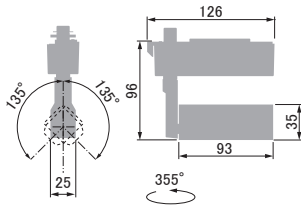

300lm type

SSL73400

ライティングレールスポットライト

26,000円

仕様

消費電力:10.0W
本体:アルミ
設計寿命:40000時間
質量:0.26kg
電源装置:内蔵

SSL73400 1 - 2 3

1 色温度

LL :2700K
L :3000K

2 本体色

W :ホワイト
B :ブラック