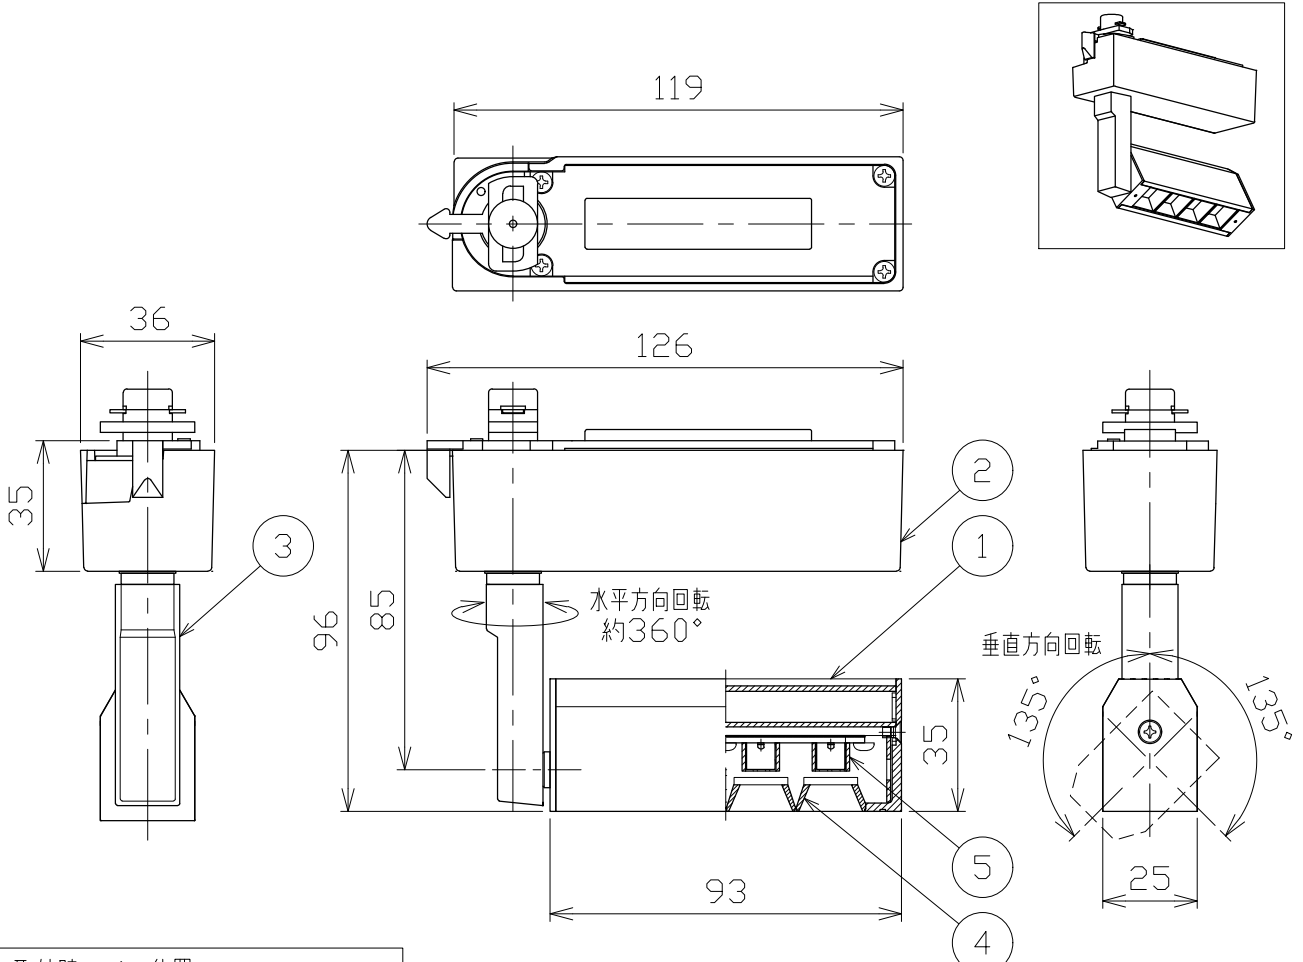

安全に関するご注意

- 一般通常環境の屋内配線ダクト取付専用器具です。下記のような場所では使用できません。
故障や絶縁不良による火災・感電・短寿命の原因となります。
・湿度が20～85%の範囲外、及び水滴など水のかかる場所 ・振動、衝撃の多い場所 ・粉尘の多い場所
・腐食性ガス、可燃性ガス、オイルミストなどが発生及び塩害の生じる場所
- 指定方向以外は取付けないでください。器具の落下の原因となります。
- 器具は壁面・床面に取付けないでください。落下や、接触不良による火災の原因になります。
- 定格電圧の±6%の範囲でご使用ください。感電・火災および短寿命の原因となります。
- 被照射との距離は、指定以下で使用しないでください。火災の原因になります。
- LEDの光色にはバラツキがある為、発光色、明るさが異なる場合がありますのでご了承ください。
- コントローラーなどの調光器と組み合わせて使用する際は、必ず弊社にご相談ください。

適合調光器 (別売)	
SZA1801	
SZA1802	

■光学特性

配光	1/2ビーム角	器具光束	固有光束・消費効率
N:狭角	16°	422 lm	42.2 lm/W
F:中角	24°	317 lm	31.7 lm/W
W:広角	37°	314 lm	31.4 lm/W

■品番 (別表)

品番	器具色
SSL 73400 LL-WN	ホワイト
SSL 73400 LL-WF	
SSL 73400 LL-WW	
SSL 73400 LL-BN	ブラック
SSL 73400 LL-BF	
SSL 73400 LL-BW	

8					特記事項	品番 (別表参照)			
7					電気特性	SSL73400LL-***			
6						色温度	2700K		
5	レンズ	アクリル	4	透明		電源装置	内蔵	演色性	Ra90
4	ルーバー	ABS	1	ブラック		入力電圧	100 V	尺度	器具重量
3	アーム	樹脂	1	ホワイト塗装・ブラック		入力電流	0.11 A	1/2	0.26 kg
2	電源ケース	アルミ	1	ホワイト・ブラック塗装	消費電力	10.0 W	承認	検印	
1	本体	アルミ	1	ホワイト・ブラック塗装	設計寿命	40,000時間	小西	和田	
No.	部品名	材質	数	備考				作図	
								池田	