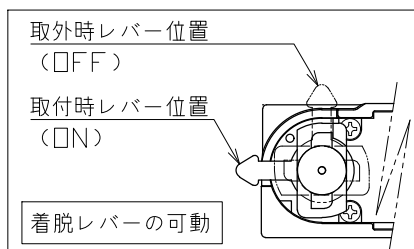

安全に関するご注意

- 一般通常環境の屋内配線ダクト取付専用器具です。下記のような場所では使用できません。
故障や絶縁不良による火災・感電・短寿命の原因となります。
・湿度が20～85%の範囲外、及び水滴など水のかかる場所 ・振動、衝撃の多い場所 ・粉尘の多い場所
・腐食性ガス、可燃性ガス、オイルミストなどが発生及び塩害の生じる場所
- 指定方向以外は取付けないでください。器具の落下の原因となります。
- 器具は壁面・床面に取付けないでください。落下や、接触不良による火災の原因になります。
- 定格電圧の±6%の範囲でご使用ください。感電・火災および短寿命の原因となります。
- 被照射との距離は、指定以下で使用しないでください。火災の原因になります。
- LEDの光色にはバラツキがある為、発光色、明るさが異なる場合がありますのでご了承ください。
- コントローラーなどの調光器と組み合わせて使用する際は、必ず弊社にご相談ください。

適合調光器 (別売)	
SZA1801	
SZA1802	

■光学特性

配光	1/2ビーム角	器具光束	固有光束・消費効率
N:狭角	16°	422 lm	42.2 lm/W
F:中角	24°	317 lm	31.7 lm/W
W:広角	37°	314 lm	31.4 lm/W

■品番 (別表)

品番	器具色
SSL 73400 LL-WN	ホワイト
SSL 73400 LL-WF	
SSL 73400 LL-WW	
SSL 73400 LL-BN	ブラック
SSL 73400 LL-BF	
SSL 73400 LL-BW	

8					特記事項	品番 (別表参照)			
7					電気特性	SSL73400LL-***			
6						色温度	2700K		
5	レンズ	アクリル	4	透明		電源装置	内蔵	演色性	Ra90
4	ルーバー	ABS	1	ブラック		入力電圧	100 V	尺度	器具重量
3	アーム	樹脂	1	ホワイト塗装・ブラック		入力電流	0.11 A	1/2	0.26 kg
2	電源ケース	アルミ	1	ホワイト・ブラック塗装	消費電力	10.0 W	承認	検印	
1	本体	アルミ	1	ホワイト・ブラック塗装	設計寿命	40,000時間	小西	和田	
No.	部品名	材質	数	備考				作図	
								池田	