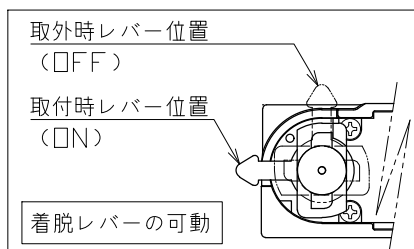

安全に関するご注意

- 一般通常環境の屋内配線ダクト取付専用器具です。下記のような場所では使用できません。  
故障や絶縁不良による火災・感電・短寿命の原因となります。  
・湿度が20~85%の範囲外、及び水滴など水のかかる場所 ・振動、衝撃の多い場所 ・粉尘の多い場所  
・腐食性ガス、可燃性ガス、オイルミストなどが発生及び塩害の生じる場所
- 指定方向以外は取付けないでください。器具の落下の原因となります。
- 器具は壁面・床面に取付けないでください。落下や、接触不良による火災の原因になります。
- 定格電圧の±6%の範囲でご使用ください。感電・火災および短寿命の原因となります。
- 被照射との距離は、指定以下で使用しないでください。火災の原因になります。
- LEDの光色にはバラツキがある為、発光色、明るさが異なる場合がありますのでご了承ください。
- コントローラーなどの調光器と組み合わせて使用する際は、必ず弊社にご相談ください。

適合調光器 (別売)	
SZA1801	
SZA1802	

■光学特性

配光	1/2ビーム角	器具光束	固有光束・消費効率
N:狭角	16°	422 lm	42.2 lm/W
F:中角	24°	317 lm	31.7 lm/W
W:広角	37°	314 lm	31.4 lm/W

■品番 (別表)

品番	器具色
SSL73400L-WN	ホワイト
SSL73400L-WF	
SSL73400L-WW	
SSL73400L-BN	ブラック
SSL73400L-BF	
SSL73400L-BW	

8					特記事項 ・照射物近接限度 0.1m ・位相調光タイプ ・調光範囲 5%~100%	品番 (別表参照) SSL73400L-**				
7						色温度	3000K			
6					電気特性	演色性	Ra90			
5	レンズ	アクリル	4	透明		電源装置	内蔵	尺度	器具重量	作図日
4	ルーバー	ABS	1	ブラック		入力電圧	100 V	1/2	0.26 kg	2022.04.25
3	アーム	樹脂	1	ホワイト塗装・ブラック		入力電流	0.11 A	承認	検印	作図
2	電源ケース	アルミ	1	ホワイト・ブラック塗装		消費電力	10.0 W	小西	和田	池田
1	本体	アルミ	1	ホワイト・ブラック塗装	設計寿命	40,000時間				
No.	部品名	材質	数	備考						