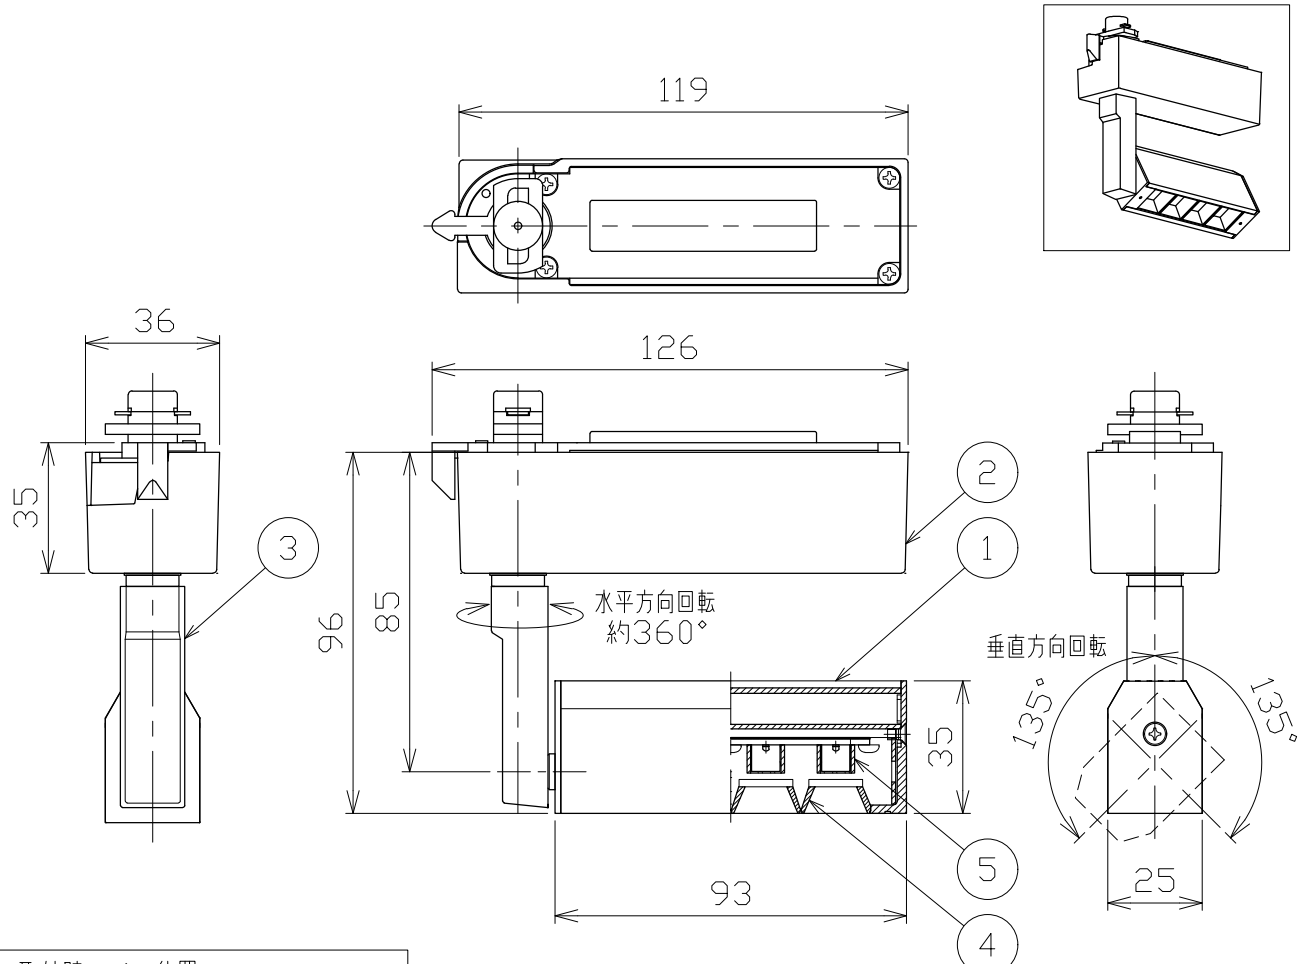

安全に関するご注意

- 一般通常環境の屋内配線ダクト取付専用器具です。下記のような場所では使用できません。  
故障や絶縁不良による火災・感電・短寿命の原因となります。  
・湿度が20~85%の範囲外、及び水滴など水のかかる場所 ・振動、衝撃の多い場所 ・粉尘の多い場所  
・腐食性ガス、可燃性ガス、オイルミストなどが発生及び塩害の生じる場所
- 指定方向以外は取付けないでください。器具の落下の原因となります。
- 器具は壁面・床面に取付けないでください。落下や、接触不良による火災の原因になります。
- 定格電圧の±6%の範囲でご使用ください。感電・火災および短寿命の原因となります。
- 被照射との距離は、指定以下で使用しないでください。火災の原因になります。
- LEDの光色にはバラツキがある為、発光色、明るさが異なる場合がありますのでご了承ください。
- コントローラーなどの調光器と組み合わせて使用する際は、必ず弊社にご相談ください。

適合調光器 (別売)	
SZA1801	
SZA1802	

■光学特性

配光	1/2ビーム角	器具光束	固有光束・消費効率
N:狭角	16°	422 lm	42.2 lm/W
F:中角	24°	317 lm	31.7 lm/W
W:広角	37°	314 lm	31.4 lm/W

■品番 (別表)

品番	器具色
SSL73400L-WN	ホワイト
SSL73400L-WF	
SSL73400L-WW	
SSL73400L-BN	ブラック
SSL73400L-BF	
SSL73400L-BW	

8					特記事項 ・照射物近接限度 0.1m ・位相調光タイプ ・調光範囲 5%~100%	品番 (別表参照) SSL73400L-**				
7						色温度	3000K			
6					電気特性	演色性	Ra90			
5	レンズ	アクリル	4	透明		電源装置	内蔵	尺度	器具重量	作図日
4	ルーバー	ABS	1	ブラック		入力電圧	100 V	1/2	0.26 kg	2022.04.25
3	アーム	樹脂	1	ホワイト塗装・ブラック		入力電流	0.11 A	承認	検印	作図
2	電源ケース	アルミ	1	ホワイト・ブラック塗装		消費電力	10.0 W	小西	和田	池田
1	本体	アルミ	1	ホワイト・ブラック塗装	設計寿命	40,000時間				
No.	部品名	材質	数	備考						