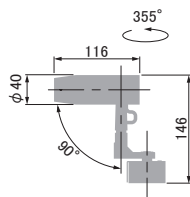

300lm type

SSL73104

直付スポットライト

30,500円

仕様

消費電力:9.5W
 本体:アルミ
 設計寿命:40000時間
 質量:0.72kg
 電源装置:別置・別売
 アーム:ギミックアーム
 フード:ロングフード

SSL73104 1 - 2 3

1 色温度

LL :2700K
 L :3000K
 WW :3500K
 W :4000K
 N :5000K

2 本体色

W :ホワイト
 B :ブラック

3 1/2ビーム角

V 超狭角 :8°
 N 狭角 :10°
 F 中角 :20° 計30種

※同出力で配線ダクトレール仕様(SSL73002)・・・P.104
 ※ギミックアームの可動域・・・P.111

V 7° ^{1/2} 199lm				N 10° ^{1/2} 162lm				F 19° ^{1/2} 292lm				
照射径	直下照度	lx		照射径	直下照度	lx		照射径	直下照度	lx		m
φ 122	5669	5000	2000	φ 174	3743	5000	2000	φ 334	2277	2000	1000	1
		1000	500			1000	500			500	200	2
φ 244	1417			φ 348	936			φ 669	569			3
												4
φ 366	630			φ 524	416			φ 1004	253			
φ 489	354			φ 699	234			φ 1338	142			