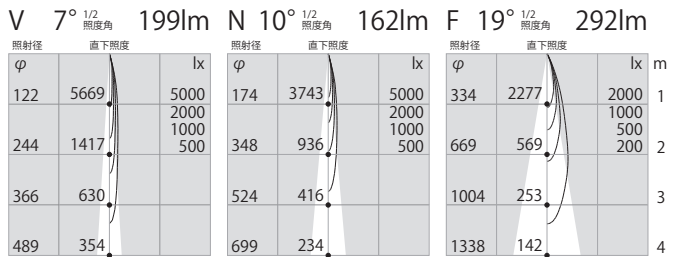

Φ50 | 300lm type

SSL73101

天井埋込スポットライト

23,500円

仕様

消費電力:9.4W
 本体:アルミ
 設計寿命:40000時間
 質量:0.29kg
 電源装置:別置・別売
 開口径:φ50mm
 アーム:シングルアーム
 フード:ロングフード

SSL73101 1-2 3

1 色温度

LL :2700K
 L :3000K
 WW :3500K
 W :4000K
 N :5000K

2 本体色

W :ホワイト
 B :ブラック

3 1/2ビーム角

V 超狭角 :8°
 N 狭角 :10°
 F 中角 :20° 計30種

※3000Kのデータです 2700Kは等倍です

※同出力で配線ダクトレール仕様(SSL73001)・・・P.103

● 非調光