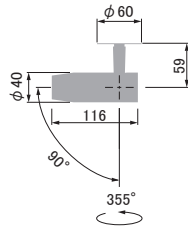

Φ50 | 300lm type

SSL73101

天井埋込スポットライト

23,500円

仕様

消費電力:9.4W
本体:アルミ
設計寿命:40000時間
質量:0.29kg
電源装置:別置・別売
開口径:φ50mm
アーム:シングルアーム
フード:ロングフード

SSL73101 1-2 3

1 色温度

LL :2700K
L :3000K
WW :3500K
W :4000K
N :5000K

2 本体色

W :ホワイト
B :ブラック