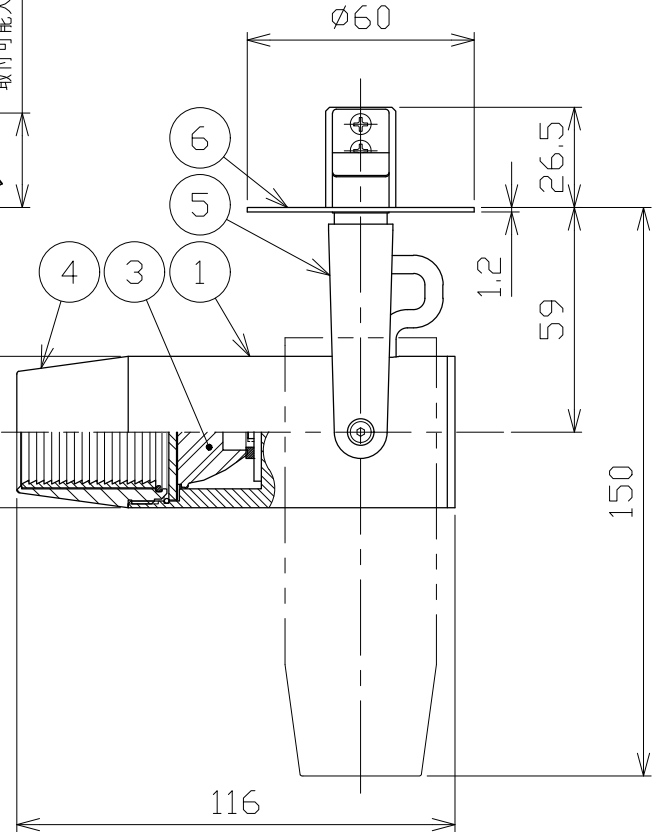

図)一般住宅以外の断熱施工天井でご使用の場合の施工方法

※別売の専用電源装置(定電流形)と組合わせてご使用ください。
※調光型電源装置(位相・PWM・DALI)は、別途お問い合わせください。

◆適合電源装置(別売)

品番	調光方式	出力電流(I _f)
SZA8808	非調光	600mA

φ50⁺²₋₀
埋込穴寸法

■光学特性

配光	1/2ビーム角	器具光束	固有光束消費効率
V:超狭角	8°	199 lm	21.1 lm/W
N:狭角	10°	162 lm	17.2 lm/W
F:中角	20°	292 lm	31.0 lm/W

■品番(別表)

品番	器具色
SSL73101W-WV	ホワイト
SSL73101W-WN	
SSL73101W-WF	ブラック
SSL73101W-BV	
SSL73101W-BN	
SSL73101W-BF	

No.	部品名	材質	数	備考
8	コネクタ	ナイロン	1組	+極/-極(各1)
7	取付パネ	ステンレス	2	
6	取付プレート	銅板	1	ホワイト・ブラック塗装
5	アーム	銅板	1	ホワイト・ブラック塗装
4	フード	アルミ	1	ホワイト・ブラック塗装
3	レンズ	アクリル	1	透明
2	パネル	アクリル	1	透明
1	本体	アルミ	1	ホワイト・ブラック塗装

特記事項		品番(別表参照)		
・照射物近接限度 0.1m		SSL73101W-**		
電気特性	電源装置	別置・別売	演色性	Ra90
	入力電圧	100 V	尺度	器具重量 作図日
	入力電流	0.20 A	1/2	0.29 kg 2022.12.05
	消費電力	9.4 W	承認	検印 作図
	設計寿命	40,000時間	小西	和田 樋口