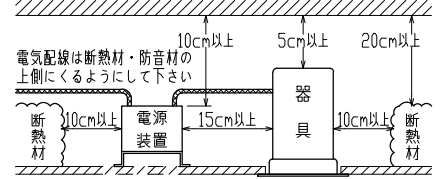

安全に関する注意

- 一般屋内天井埋込専用器具です。下記のような場所及び、一般住宅の断熱施工天井では使用できません。
故障や絶縁不良による火災・感電・短寿命の原因となります。
・湿度が20～85%の範囲外、及び水滴など水のかかる場所 ・振動、衝撃の多い場所 ・粉塵の多い場所
・腐食性ガス、可燃性ガス、オイルミストなどが発生及び塩害の生じる場所
- 断熱材・防音材などを被せた状態で使用しないでください。
断熱施工の天井に使用する場合には、右記の図の条件を守ってください。
誤って施工すると火災および短寿命の原因となります。
- 指定方向以外は取付けないでください。器具の落下の原因となります。
- 定格電圧の±6%の範囲でご使用ください。
感電・火災および短寿命の原因となります。
- 被照射との距離は、指定以下で使用しないでください。火災の原因になります。
- LEDの光色にはバラツキがある為、発光色、明るさが異なる場合がありますのでご了承ください。
- 通電した状態でコネクタの着脱はしないでください。不点の原因になります。
- コントローラーなどの調光器と組み合わせて使用する際は、必ず弊社にご相談ください。

図)一般住宅以外の断熱施工天井でご使用の場合の施工方法

※別売の専用電源装置(定電流形)と組合わせてご使用ください。
※調光型電源装置(位相・PWM・DALI)は、別途お問い合わせください。

◆適合電源装置(別売)

品番	調光方式	出力電流(I _f)
SZA8808	非調光	600mA

φ50⁺²₋₀
埋込穴寸法

■光学特性

配光	1/2ビーム角	器具光束	固有光束消費効率
V:超狭角	8°	199 lm	21.1 lm/W
N:狭角	10°	162 lm	17.2 lm/W
F:中角	20°	292 lm	31.0 lm/W

特記事項		品番(別表参照)		
・照射物近接限度 0.1m		SSL73101W-**		
電気特性	電源装置	別置・別売	演色性	Ra90
	入力電圧	100 V	尺度	器具重量 作図日
	入力電流	0.20 A	1/2	0.29 kg 2022.12.05
	消費電力	9.4 W	承認	検印 作図
	設計寿命	40,000時間	小西	和田 樋口