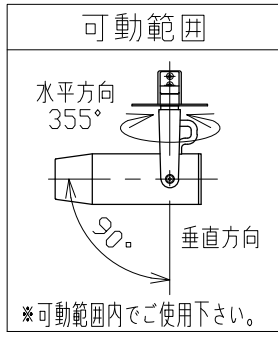

図)一般住宅以外の断熱施工天井でご使用の場合の施工方法

※別売の専用電源装置(定電流形)と組合わせてご使用ください。
※調光型電源装置(位相・PWM・DALI)は、別途お問い合わせください。

◆適合電源装置(別売)

品番	調光方式	出力電流(I _f)
SZA8808	非調光	600mA

φ50⁺²₋₀
埋込穴寸法

■光学特性

配光	1/2ビーム角	器具光束	固有光束消費効率
V:超狭角	8°	199 lm	21.1 lm/W
N:狭角	10°	162 lm	17.2 lm/W
F:中角	20°	292 lm	31.0 lm/W

特記事項		品番(別表参照)		
・照射物近接限度 0.1m		SSL73101W-**		
電気特性	電源装置	別置・別売	演色性	Ra90
	入力電圧	100 V	尺度	器具重量 作図日
	入力電流	0.20 A	1/2	0.29 kg 2022.12.05
	消費電力	9.4 W	承認	検印 作図
	設計寿命	40,000時間	小西	和田 樋口