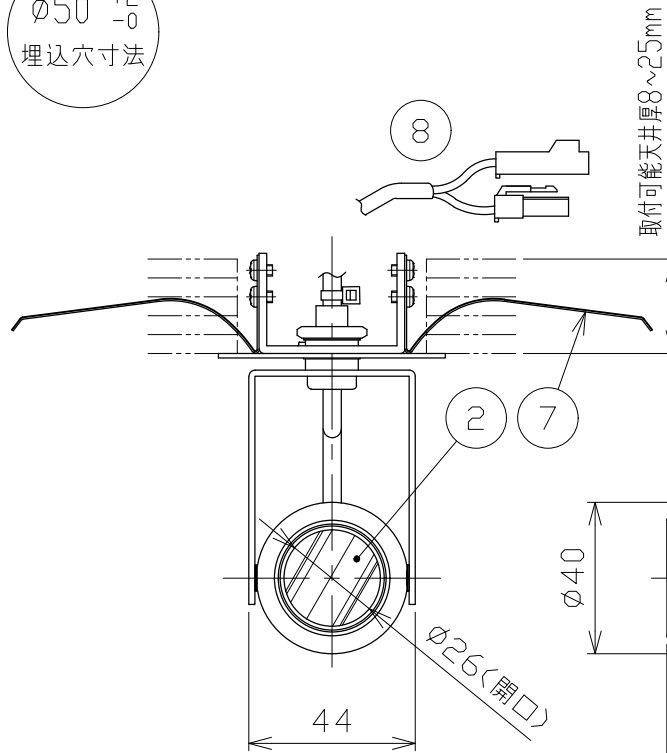

図)一般住宅以外の断熱施工天井でご使用の場合の施工方法

※別売の専用電源装置(定電流形)と組合わせてご使用ください。
※調光型電源装置(位相・PWM・DALI)は、別途お問い合わせください。

◆適合電源装置(別売)

品番	調光方式	出力電流(I _f)
SZA8808	非調光	600mA

φ50⁺²₋₀
埋込穴寸法

■光学特性

配光	1/2ビーム角	器具光束	固有光束消費効率
V:超狭角	8°	199 lm	21.1 lm/W
N:狭角	10°	162 lm	17.2 lm/W
F:中角	20°	292 lm	31.0 lm/W

■品番(別表)

品番	器具色
SSL73101W-WV	ホワイト
SSL73101W-WN	
SSL73101W-WF	ブラック
SSL73101W-BV	
SSL73101W-BN	
SSL73101W-BF	

No.	部品名	材質	数	備考
8	コネクタ	ナイロン	1組	+極/-極(各1)
7	取付パネ	ステンレス	2	
6	取付プレート	銅板	1	ホワイト・ブラック塗装
5	アーム	銅板	1	ホワイト・ブラック塗装
4	フード	アルミ	1	ホワイト・ブラック塗装
3	レンズ	アクリル	1	透明
2	パネル	アクリル	1	透明
1	本体	アルミ	1	ホワイト・ブラック塗装

特記事項		品番(別表参照)		
・照射物近接限度 0.1m		SSL73101W-**		
電気特性	電源装置	別置・別売	演色性	Ra90
	入力電圧	100 V	尺度	器具重量 作図日
	入力電流	0.20 A	1/2	0.29 kg 2022.12.05
	消費電力	9.4 W	承認	検印 作図
	設計寿命	40,000時間	小西	和田 樋口