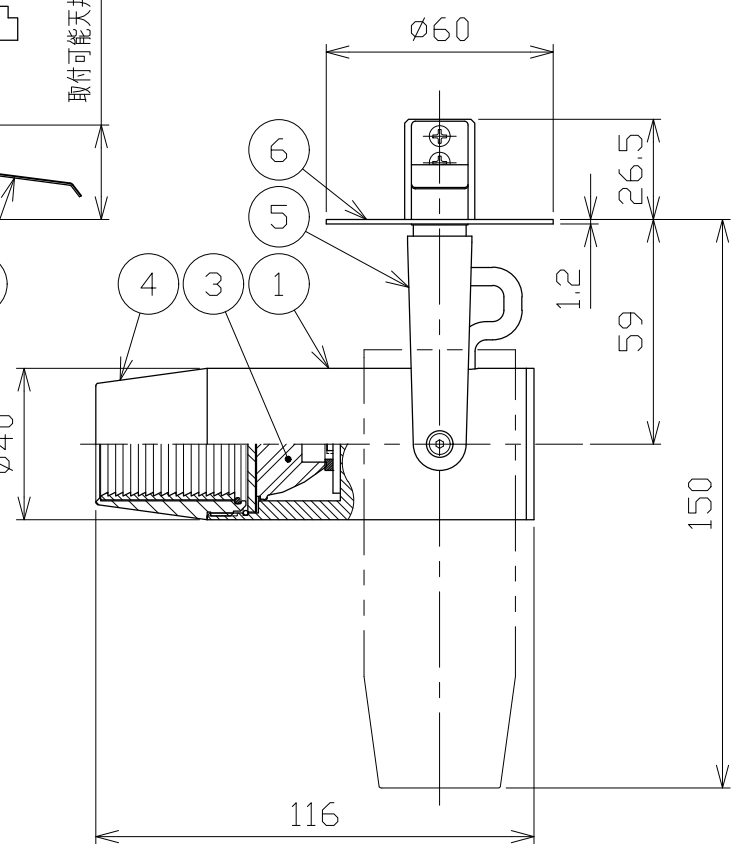

図)一般住宅以外の断熱施工天井でご使用の場合の施工方法

φ50⁺²₋₀
埋込穴寸法

※別売の専用電源装置(定電流形)と合わせてご使用ください。
※調光型電源装置(位相・PWM・DALI)は、別途お問い合わせください。
◆適合電源装置(別売)

品番	調光方式	出力電流(I _f)
SZA8808	非調光	600mA

■光学特性

配光	1/2ビーム角	器具光束	固有光束消費効率
V:超狭角	8°	199 lm	21.1 lm/W
N:狭角	10°	162 lm	17.2 lm/W
F:中角	20°	292 lm	31.0 lm/W

■品番(別表)

品番	器具色
SSL 73101 WW-WV	ホワイト
SSL 73101 WW-WN	
SSL 73101 WW-WF	ブラック
SSL 73101 WW-BV	
SSL 73101 WW-BN	
SSL 73101 WW-BF	

No.	部品名	材質	数	備考	電気特性	電源装置	別置・別売	演色性	色温度	器具重量	作図日	
8	コネクター	ナイロン	1組	+極/-極(各1)	特記事項 ・照射物近接限度 0.1m	別置・別売	演色性	3500K	品番(別表参照) SSL73101WW-**			
7	取付パネ	ステンレス	2			入力電圧	100 V	尺度	3500K	Ra90		
6	取付プレート	銅板	1	ホワイト・ブラック塗装		入力電流	0.20 A	1/2	0.29 kg	2022.12.05	作図日	
5	アーム	銅板	1	ホワイト・ブラック塗装		消費電力	9.4 W	承認	検印	作図	作図	
4	フード	アルミ	1	ホワイト・ブラック塗装		設計寿命	40,000時間	小西	和田	樋口	作図	
3	レンズ	アクリル	1	透明							作図	
2	パネル	アクリル	1	透明							作図	
1	本体	アルミ	1	ホワイト・ブラック塗装							作図	