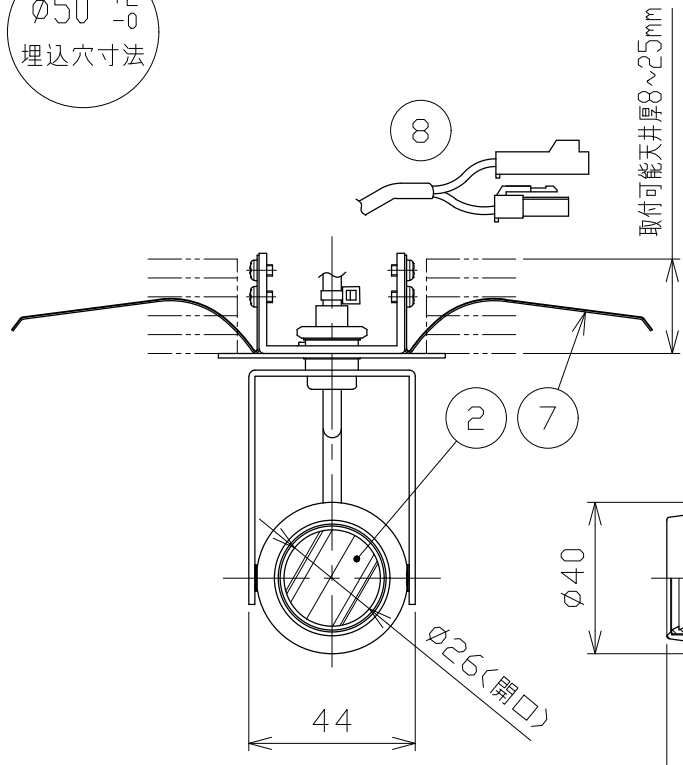

安全に関する注意

- 一般屋内天井埋込専用器具です。下記のような場所及び、一般住宅の断熱施工天井では使用できません。
故障や絶縁不良による火災・感電・短寿命の原因となります。
・湿度が20～85%の範囲外、及び水滴など水のかかる場所 ・振動、衝撃の多い場所 ・粉塵の多い場所
・腐食性ガス、可燃性ガス、オイルミストなどが発生及び塩害の生じる場所
- 断熱材・防音材などを被せた状態で使用しないでください。
断熱施工の天井に使用する場合には、右記の図の条件を守ってください。
誤って施工すると火災および短寿命の原因となります。
- 指定方向以外は取付けないでください。器具の落下の原因となります。
- 定格電圧の±6%の範囲でご使用ください。
感電・火災および短寿命の原因となります。
- 被照射との距離は、指定以下で使用しないでください。火災の原因になります。
- LEDの光色にはバラツキがある為、発光色、明るさが異なる場合がありますのでご了承ください。
- 通電した状態でコネクタの着脱はしないでください。不点の原因になります。
- コントローラーなどの調光器と組み合わせて使用する際は、必ず弊社にご相談ください。

図)一般住宅以外の断熱施工天井でご使用の場合の施工方法

φ50⁺²₋₀
埋込穴寸法

※別売の専用電源装置(定電流形)と合わせてご使用ください。
※調光型電源装置(位相・PWM・DALI)は、別途お問い合わせください。
◆適合電源装置(別売)

品番	調光方式	出力電流(I _f)
SZA8808	非調光	600mA

■光学特性

配光	1/2ビーム角	器具光束	固有光束消費効率
V:超狭角	8°	199 lm	21.1 lm/W
N:狭角	10°	162 lm	17.2 lm/W
F:中角	20°	292 lm	31.0 lm/W

■品番(別表)

品番	器具色
SSL 73101 WW-WV	ホワイト
SSL 73101 WW-WN	
SSL 73101 WW-WF	ブラック
SSL 73101 WW-BV	
SSL 73101 WW-BN	
SSL 73101 WW-BF	

No.	部品名	材質	数	備考	電気特性	電源装置	別置・別売	演色性	色温度	器具重量	作図日	
8	コネクター	ナイロン	1組	+極/-極(各1)	特記事項 ・照射物近接限度 0.1m	別置・別売	演色性	3500K	品番(別表参照) SSL73101WW-**			
7	取付パネ	ステンレス	2			入力電圧	100 V	尺度	3500K	Ra90		
6	取付プレート	銅板	1	ホワイト・ブラック塗装		入力電流	0.20 A	1/2	0.29 kg	2022.12.05	作図日	
5	アーム	銅板	1	ホワイト・ブラック塗装		消費電力	9.4 W	承認	検印	作図	作図	
4	フード	アルミ	1	ホワイト・ブラック塗装		設計寿命	40,000時間	小西	和田	樋口	作図	
3	レンズ	アクリル	1	透明							作図	
2	パネル	アクリル	1	透明							作図	
1	本体	アルミ	1	ホワイト・ブラック塗装							作図	