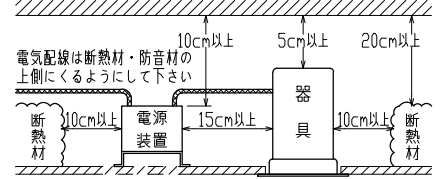

安全に関する注意

- 一般屋内天井埋込専用器具です。下記のような場所及び、一般住宅の断熱施工天井では使用できません。
故障や絶縁不良による火災・感電・短寿命の原因となります。
・湿度が20～85%の範囲外、及び水滴など水のかかる場所 ・振動、衝撃の多い場所 ・粉塵の多い場所
・腐食性ガス、可燃性ガス、オイルミストなどが発生及び塩害の生じる場所
- 断熱材・防音材などを被せた状態で使用しないでください。
断熱施工の天井に使用する場合には、右記の図の条件を守ってください。
誤って施工すると火災および短寿命の原因となります。
- 指定方向以外は取付けないでください。器具の落下の原因となります。
- 定格電圧の±6%の範囲でご使用ください。
感電・火災および短寿命の原因となります。
- 被照射との距離は、指定以下で使用しないでください。火災の原因になります。
- LEDの光色にはバラツキがある為、発光色、明るさが異なる場合がありますのでご了承ください。
- 通電した状態でコネクタの着脱はしないでください。不点の原因になります。
- コントローラーなどの調光器と組み合わせて使用する際は、必ず弊社にご相談ください。

図)一般住宅以外の断熱施工天井でご使用の場合の施工方法

φ50⁺²₋₀
埋込穴寸法

※別売の専用電源装置(定電流形)と合わせてご使用ください。
※調光型電源装置(位相・PWM・DALI)は、別途お問い合わせください。
◆適合電源装置(別売)

品番	調光方式	出力電流(I _f)
SZA8808	非調光	600mA

■光学特性

配光	1/2ビーム角	器具光束	固有光束消費効率
V:超狭角	8°	199 lm	21.1 lm/W
N:狭角	10°	162 lm	17.2 lm/W
F:中角	20°	292 lm	31.0 lm/W

■品番(別表)

品番	器具色
SSL 73101 WW-WV	ホワイト
SSL 73101 WW-WN	
SSL 73101 WW-WF	ブラック
SSL 73101 WW-BV	
SSL 73101 WW-BN	
SSL 73101 WW-BF	

No.	部品名	材質	数	備考	電気特性	電源装置	別置・別売	演色性	色温度	器具重量	作図日	
8	コネクター	ナイロン	1組	+極/-極(各1)	特記事項 ・照射物近接限度 0.1m	別置・別売	演色性	3500K	品番(別表参照) SSL73101WW-**			
7	取付パネ	ステンレス	2			入力電圧	100 V	尺度	3500K	Ra90		
6	取付プレート	銅板	1	ホワイト・ブラック塗装		入力電流	0.20 A	1/2	0.29 kg	2022.12.05	作図日	
5	アーム	銅板	1	ホワイト・ブラック塗装		消費電力	9.4 W	承認	検印	作図	作図	
4	フード	アルミ	1	ホワイト・ブラック塗装		設計寿命	40,000時間	小西	和田	樋口	作図	
3	レンズ	アクリル	1	透明							作図	
2	パネル	アクリル	1	透明							作図	
1	本体	アルミ	1	ホワイト・ブラック塗装							作図	