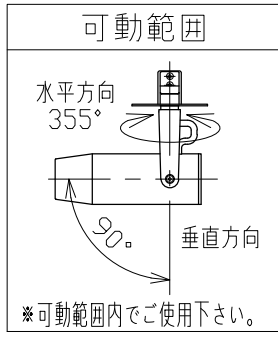

図)一般住宅以外の断熱施工天井でご使用の場合の施工方法

φ50⁺²₋₀
埋込穴寸法

※別売の専用電源装置(定電流形)と合わせてご使用ください。
※調光型電源装置(位相・PWM・DALI)は、別途お問い合わせください。
◆適合電源装置(別売)

品番	調光方式	出力電流(I _f)
SZA8808	非調光	600mA

■光学特性

配光	1/2ビーム角	器具光束	固有光束消費効率
V:超狭角	8°	199 lm	21.1 lm/W
N:狭角	10°	162 lm	17.2 lm/W
F:中角	20°	292 lm	31.0 lm/W