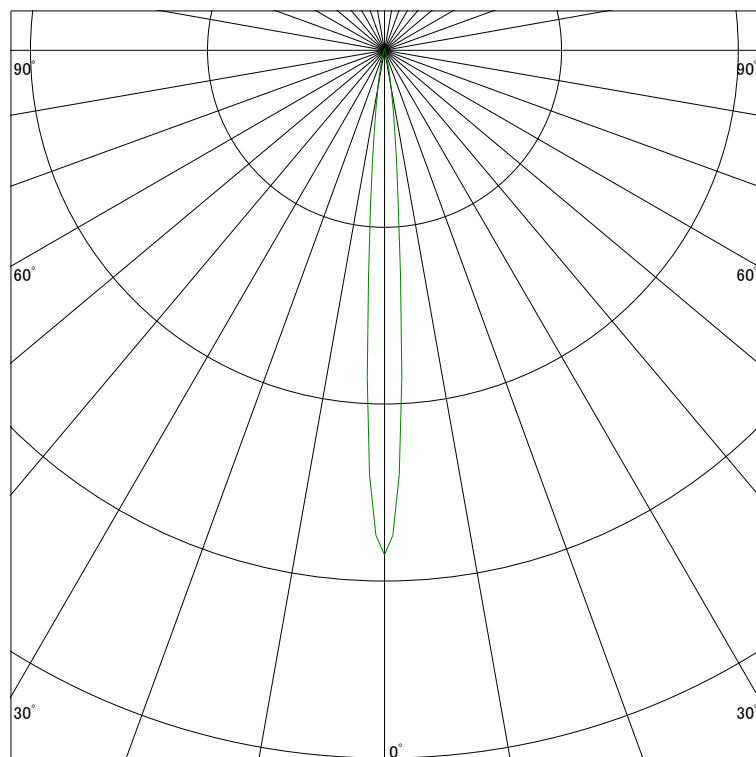

### 配光曲線

ライティング創

器具型番 SSL73101WW-(W・B)V  
ランプ LED9.5W 3500K  
1/2ビーム角 8°

断面

スケーリング 10000 Cd  
20000  
30000  
40000

1000ルーメン当たりの光度値

### 水平面照度

ライティング創

器具型番 SSL73101WW-(W・B)V  
ランプ LED9.5W 3500K  
ランプ光束 199 Lm  
1/2照度角 7°

断面

スケーリング 5000 Lx  
2000  
1000  
500