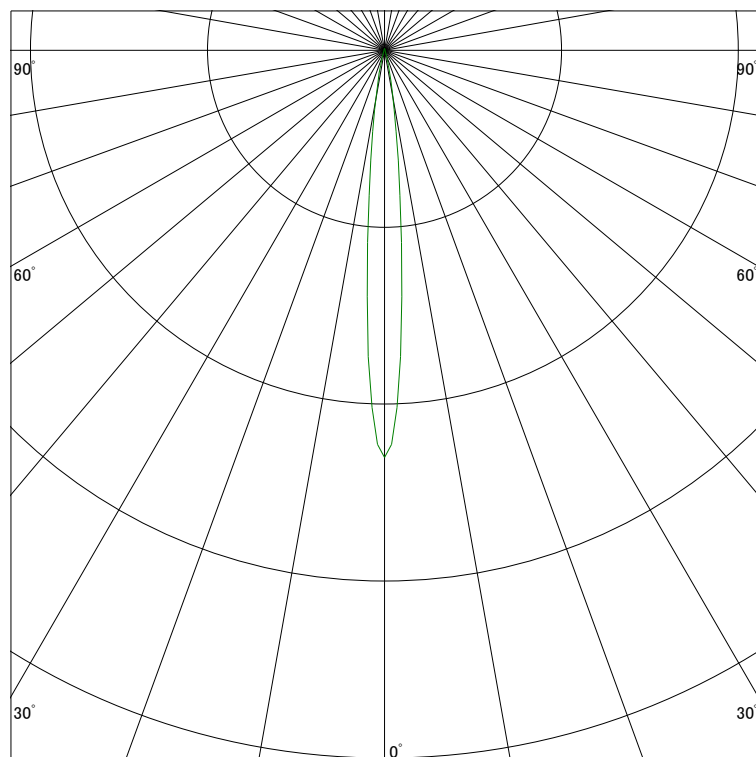

配光曲線

ライティング創

器具型番 SSL73101WW-(W・B)N

ランプ LED9.5W 3500K

1/2ビーム角 10°

断面

スケーリング 10000 Cd
20000
30000
40000

1000ルーメン当たりの光度値

水平面照度

ライティング創

器具型番 SSL73101WW-(W・B)N

ランプ LED9.5W 3500K

ランプ光束 162 Lm

1/2照度角 10°

断面

スケーリング 5000 Lx
2000
1000
500