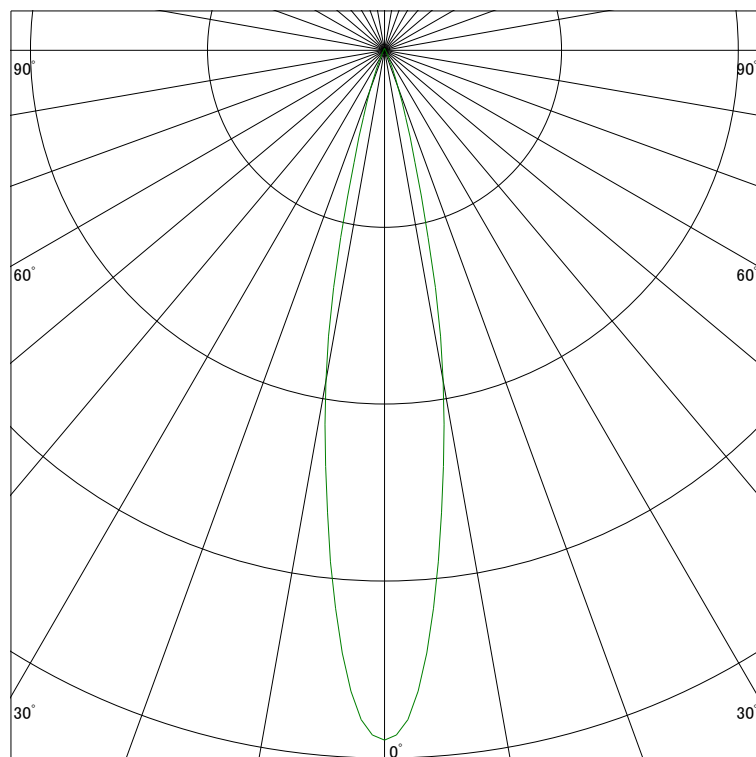

配光曲線

ライティング創

器具型番 SSL73101WW-(W・B)F
ランプ LED9.5W 3500K
1/2ビーム角 20°

断面

スケーリング 2000 Cd
4000
6000
8000

1000ルーメン当たりの光度値

水平面照度

ライティング創

器具型番 SSL73101WW-(W・B)F
ランプ LED9.5W 3500K
ランプ光束 292 Lm
1/2照度角 19°

断面

スケーリング 2000 Lx
1000
500
200