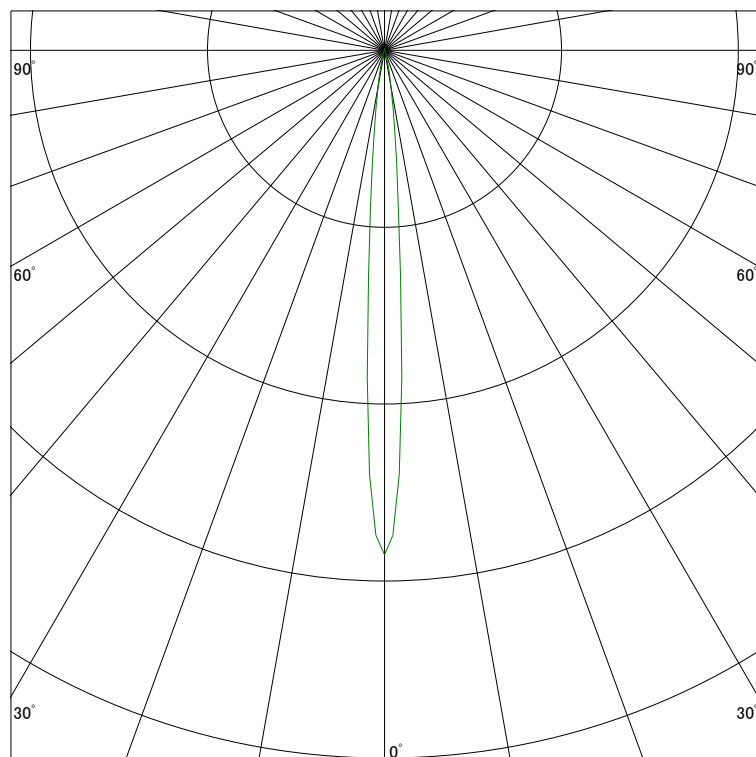

配光曲線

ライティング創

器具型番 SSL73101W-(W・B)V
ランプ LED9.5W 4000K
1/2ビーム角 8°

断面

スケーリング 10000 Cd
20000
30000
40000

1000ルーメン当たりの光度値

水平面照度

ライティング創

器具型番 SSL73101W-(W・B)V
ランプ LED9.5W 4000K
ランプ光束 199 Lm
1/2照度角 7°

断面

スケーリング 5000 Lx
2000
1000
500