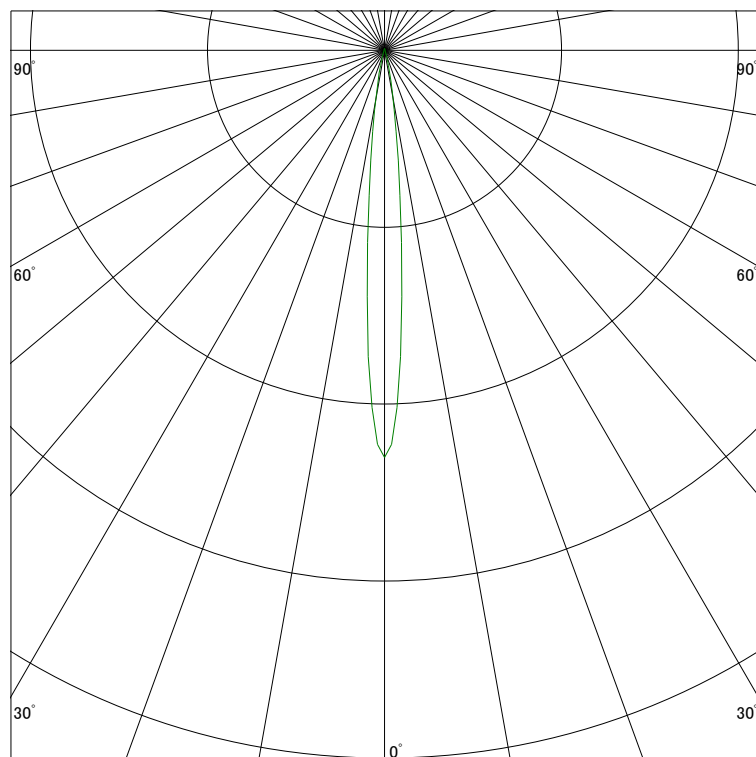

配光曲線

ライティング創

器具型番 SSL73101W-(W・B)N
ランプ LED9.5W 4000K
1/2ビーム角 10°

断面

スケーリング 10000 Cd
20000
30000
40000

1000ルーメン当たりの光度値

水平面照度

ライティング創

器具型番 SSL73101W-(W・B)N
ランプ LED9.5W 4000K
ランプ光束 162 Lm
1/2照度角 10°

断面

スケーリング 5000 Lx
2000
1000
500