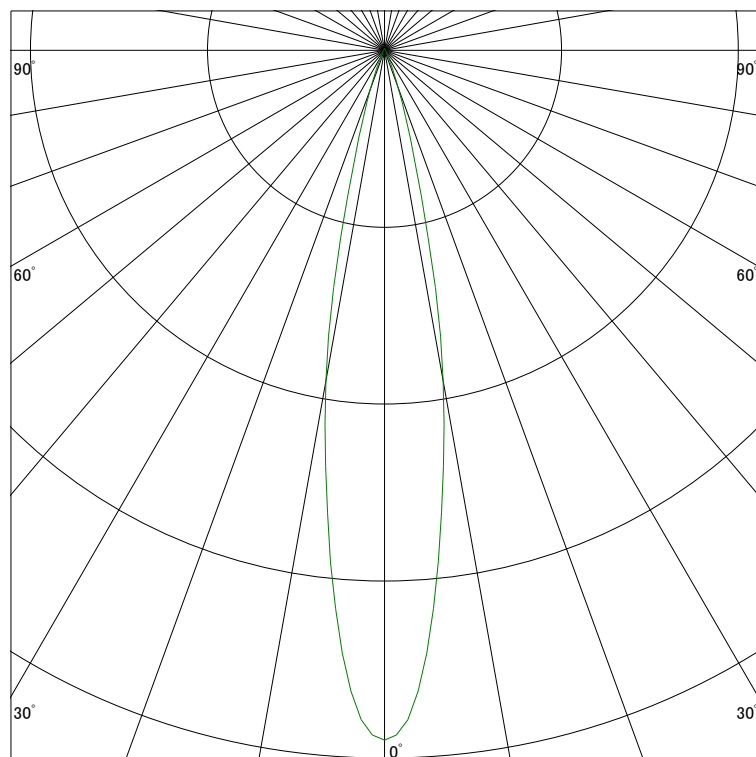

### 配光曲線

ライティング創

器具型番 SSL73101W-(W・B)F  
ランプ LED9.5W 4000K  
1/2ビーム角 20°

断面

スケーリング 2000 Cd  
4000  
6000  
8000

1000ルーメン当たりの光度値

### 水平面照度

ライティング創

器具型番 SSL73101W-(W・B)F  
ランプ LED9.5W 4000K  
ランプ光束 292 Lm  
1/2照度角 19°

断面

スケーリング 2000 Lx  
1000  
500  
200