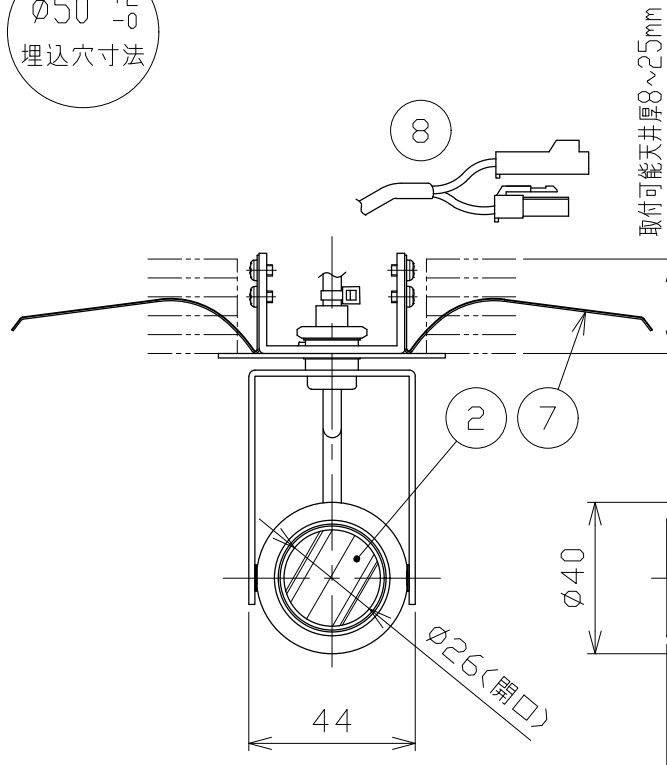

図)一般住宅以外の断熱施工天井でご使用の場合の施工方法

※別売の専用電源装置(定電流形)と組合わせてご使用ください。
※調光型電源装置(位相・PWM・DALI)は、別途お問い合わせください。

◆適合電源装置(別売)

品番	調光方式	出力電流(I _f)
SZA8808	非調光	600mA

φ50⁺²₋₀
埋込穴寸法

■光学特性

配光	1/2ビーム角	器具光束	固有光束消費効率
V:超狭角	8°	199 lm	21.1 lm/W
N:狭角	10°	162 lm	17.2 lm/W
F:中角	20°	292 lm	31.0 lm/W

■品番(別表)

品番	器具色
SSL 73101N-WV	ホワイト
SSL 73101N-WN	
SSL 73101N-WF	ブラック
SSL 73101N-BV	
SSL 73101N-BN	
SSL 73101N-BF	

No.	部品名	材質	数	備考
8	コネクタ	ナイロン	1組	+極/-極(各1)
7	取付パネ	ステンレス	2	
6	取付プレート	銅板	1	ホワイト・ブラック塗装
5	アーム	銅板	1	ホワイト・ブラック塗装
4	フード	アルミ	1	ホワイト・ブラック塗装
3	レンズ	アクリル	1	透明
2	パネル	アクリル	1	透明
1	本体	アルミ	1	ホワイト・ブラック塗装

特記事項		品番(別表参照)		
・照射物近接限度 0.1m		SSL73101N-**		
電気特性	電源装置	別置・別売	演色性	Ra90
	入力電圧	100 V	尺度	器具重量 作図日
	入力電流	0.20 A	1/2	0.29 kg 2022.12.05
	消費電力	9.4 W	承認	検印 作図
	設計寿命	40,000時間	小西	和田 樋口