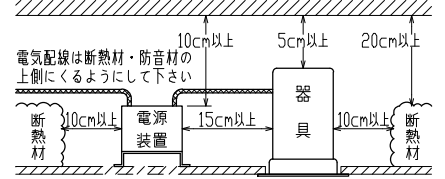

安全に関する注意

- 一般屋内天井埋込専用器具です。下記のような場所及び、一般住宅の断熱施工天井では使用できません。
故障や絶縁不良による火災・感電・短寿命の原因となります。
・湿度が20～85%の範囲外、及び水滴など水のかかる場所 ・振動、衝撃の多い場所 ・粉塵の多い場所
・腐食性ガス、可燃性ガス、オイルミストなどが発生及び塩害の生じる場所
- 断熱材・防音材などを被せた状態で使用しないでください。
断熱施工の天井に使用する場合には、右記の図の条件を守ってください。
誤って施工すると火災および短寿命の原因となります。
- 指定方向以外は取付けないでください。器具の落下の原因となります。
- 定格電圧の±6%の範囲でご使用ください。
感電・火災および短寿命の原因となります。
- 被照射との距離は、指定以下で使用しないでください。火災の原因になります。
- LEDの光色にはバラツキがある為、発光色、明るさが異なる場合がありますのでご了承ください。
- 通電した状態でコネクタの着脱はしないでください。不点の原因になります。
- コントローラーなどの調光器と組み合わせて使用する際は、必ず弊社にご相談ください。

図)一般住宅以外の断熱施工天井でご使用の場合の施工方法

※別売の専用電源装置(定電流形)と組合わせてご使用ください。
※調光型電源装置(位相・PWM・DALI)は、別途お問い合わせください。

◆適合電源装置(別売)

品番	調光方式	出力電流(I _f)
SZA8808	非調光	600mA

φ50⁺²₋₀
埋込穴寸法

■光学特性

配光	1/2ビーム角	器具光束	固有光束消費効率
V:超狭角	8°	199 lm	21.1 lm/W
N:狭角	10°	162 lm	17.2 lm/W
F:中角	20°	292 lm	31.0 lm/W

特記事項		品番(別表参照)		
・照射物近接限度 0.1m		SSL73101N-**		
電気特性	電源装置	別置・別売	演色性	Ra90
	入力電圧	100 V	尺度	器具重量 作図日
	入力電流	0.20 A	1/2	0.29 kg 2022.12.05
	消費電力	9.4 W	承認	検印 作図
	設計寿命	40,000時間	小西	和田 樋口