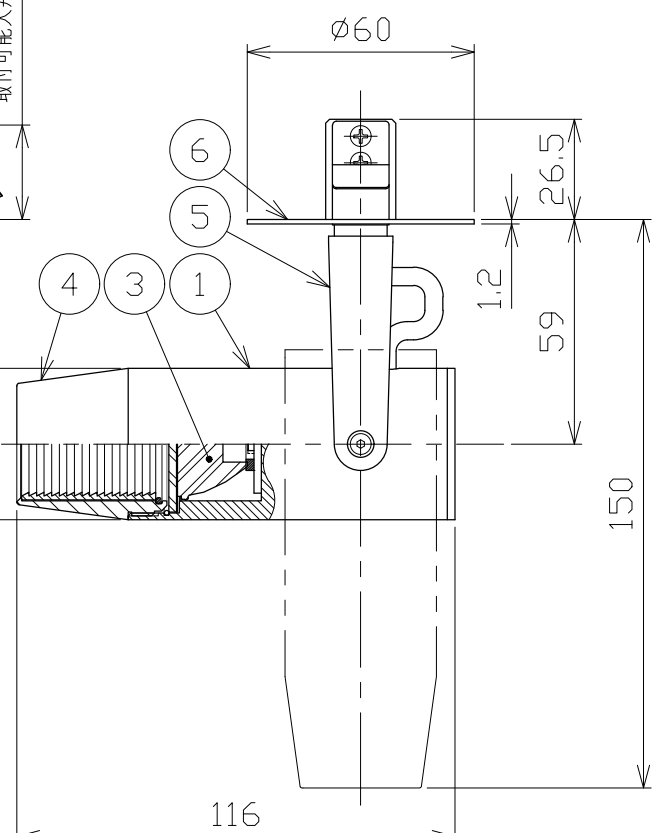

図)一般住宅以外の断熱施工天井でご使用の場合の施工方法

※別売の専用電源装置(定電流形)と組合わせてご使用ください。
※調光型電源装置(位相・PWM・DALI)は、別途お問い合わせください。

◆適合電源装置(別売)

品番	調光方式	出力電流(I _f)
SZA8808	非調光	600mA

φ50⁺²₋₀
埋込穴寸法

■光学特性

配光	1/2ビーム角	器具光束	固有光束消費効率
V:超狭角	8°	199 lm	21.1 lm/W
N:狭角	10°	162 lm	17.2 lm/W
F:中角	20°	292 lm	31.0 lm/W

■品番(別表)

品番	器具色
SSL 73101N-WV	ホワイト
SSL 73101N-WN	
SSL 73101N-WF	ブラック
SSL 73101N-BV	
SSL 73101N-BN	
SSL 73101N-BF	

No.	部品名	材質	数	備考
8	コネクタ	ナイロン	1組	+極/-極(各1)
7	取付パネ	ステンレス	2	
6	取付プレート	銅板	1	ホワイト・ブラック塗装
5	アーム	銅板	1	ホワイト・ブラック塗装
4	フード	アルミ	1	ホワイト・ブラック塗装
3	レンズ	アクリル	1	透明
2	パネル	アクリル	1	透明
1	本体	アルミ	1	ホワイト・ブラック塗装

特記事項		品番(別表参照)		
・照射物近接限度 0.1m		SSL73101N-**		
電気特性	電源装置	別置・別売	演色性	Ra90
	入力電圧	100 V	尺度	器具重量 作図日
	入力電流	0.20 A	1/2	0.29 kg 2022.12.05
	消費電力	9.4 W	承認	検印 作図
	設計寿命	40,000時間	小西	和田 樋口