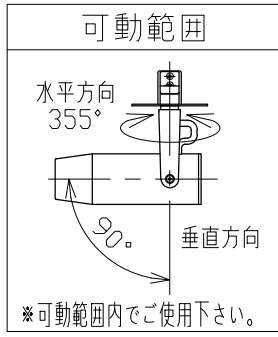

図)一般住宅以外の断熱施工天井でご使用の場合の施工方法

※別売の専用電源装置(定電流形)と組合わせてご使用ください。
※調光型電源装置(位相・PWM・DALI)は、別途お問い合わせください。

◆適合電源装置(別売)

品番	調光方式	出力電流(I _f)
SZA8808	非調光	600mA

φ50⁺²₋₀
埋込穴寸法

■光学特性

配光	1/2ビーム角	器具光束	固有光束消費効率
V:超狭角	8°	199 lm	21.1 lm/W
N:狭角	10°	162 lm	17.2 lm/W
F:中角	20°	292 lm	31.0 lm/W

特記事項		品番(別表参照)		
・照射物近接限度 0.1m		SSL73101N-**		
電気特性	電源装置	別置・別売	演色性	Ra90
	入力電圧	100 V	尺度	器具重量 作図日
	入力電流	0.20 A	1/2	0.29 kg 2022.12.05
	消費電力	9.4 W	承認	検印 作図
	設計寿命	40,000時間	小西	和田 樋口