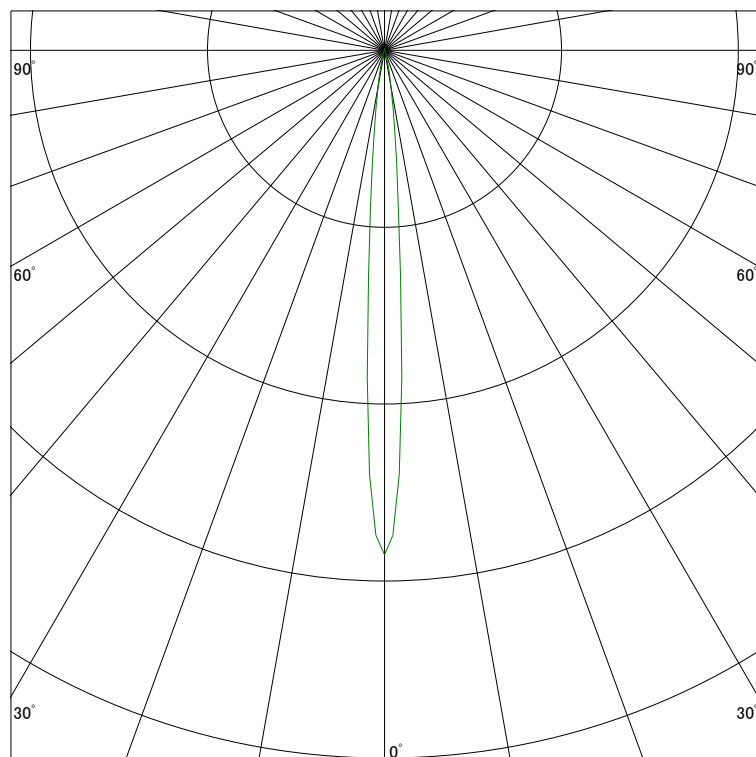

配光曲線

ライティング創

器具型番 SSL73101N-(W・B)V
ランプ LED9.5W 5000K
1/2ビーム角 8°

断面

スケーリング 10000 Cd
20000
30000
40000

1000ルーメン当たりの光度値

水平面照度

ライティング創

器具型番 SSL73101N-(W・B)V
ランプ LED9.5W 5000K
ランプ光束 199 Lm
1/2照度角 7°

断面

スケーリング 5000 Lx
2000
1000
500