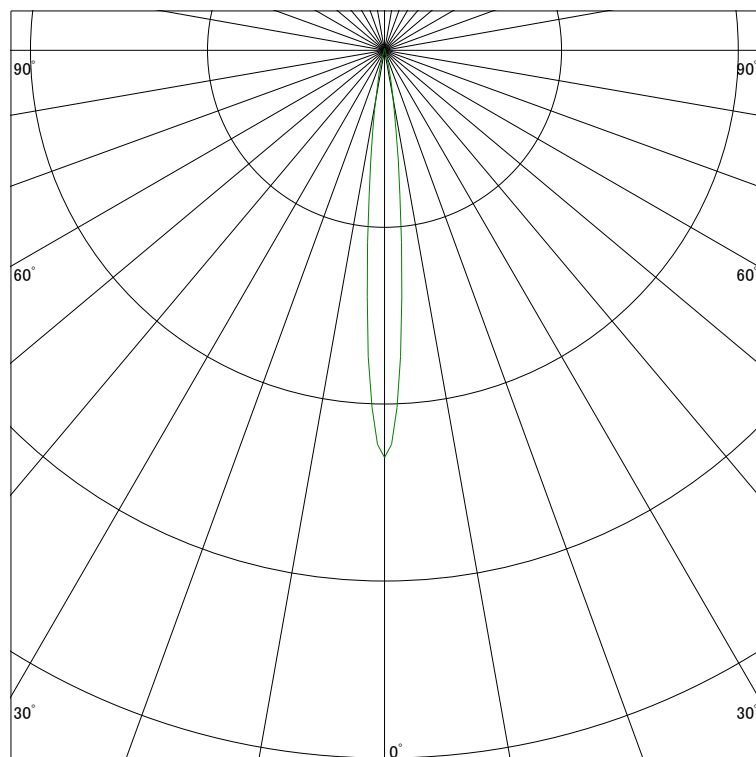

配光曲線

ライティング創

器具型番 SSL73101N-(W・B)N

ランプ LED9.5W 5000K

1/2ビーム角 10°

断面

スケーリング 10000 Cd
20000
30000
40000

1000ルーメン当たりの光度値

水平面照度

ライティング創

器具型番 SSL73101N-(W・B)N

ランプ LED9.5W 5000K

ランプ光束 162 Lm

1/2照度角 10°

断面

スケーリング 5000 Lx
2000
1000
500