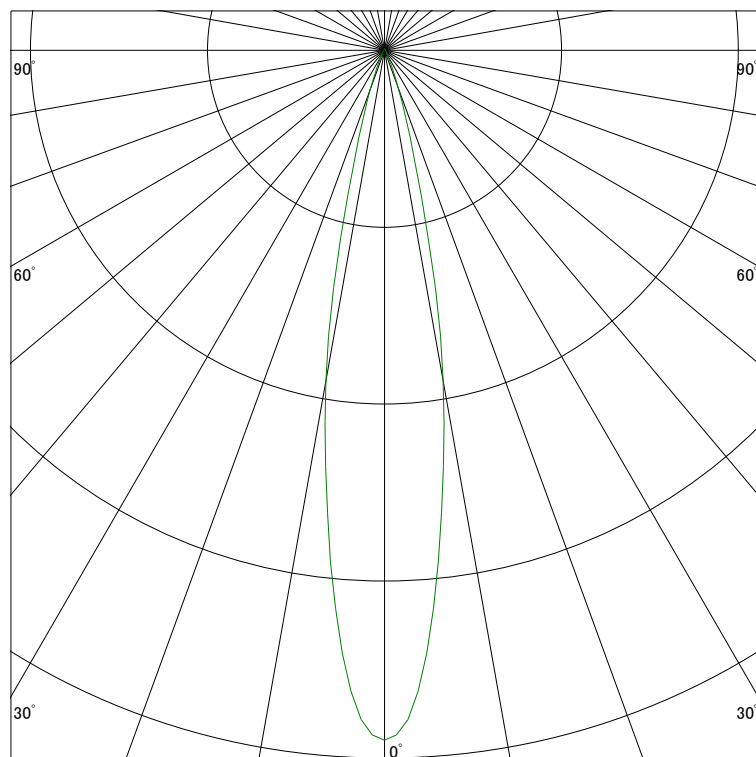

配光曲線

ライティング創

器具型番 SSL73101N-(W・B)F
ランプ LED9.5W 5000K
1/2ビーム角 20°

断面

スケーリング 2000 Cd
4000
6000
8000

1000ルーメン当たりの光度値

水平面照度

ライティング創

器具型番 SSL73101N-(W・B)F
ランプ LED9.5W 5000K
ランプ光束 292 Lm
1/2照度角 19°

断面

スケーリング 2000 Lx
1000
500
200