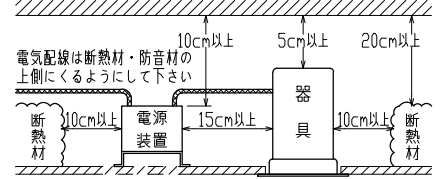

安全に関する注意

- 一般屋内天井埋込専用器具です。下記のような場所及び、一般住宅の断熱施工天井では使用できません。
故障や絶縁不良による火災・感電・短寿命の原因となります。
・湿度が20～85%の範囲外、及び水滴など水のかかる場所 ・振動、衝撃の多い場所 ・粉塵の多い場所
・腐食性ガス、可燃性ガス、オイルミストなどが発生及び塩害の生じる場所
- 断熱材・防音材などを被せた状態で使用しないでください。
断熱施工の天井に使用する場合には、右記の図の条件を守ってください。
誤って施工すると火災および短寿命の原因となります。
- 指定方向以外は取付けないでください。器具の落下の原因となります。
- 定格電圧の±6%の範囲でご使用ください。
感電・火災および短寿命の原因となります。
- 被照射との距離は、指定以下で使用しないでください。火災の原因になります。
- LEDの光色にはバラツキがある為、発光色、明るさが異なる場合がありますのでご了承ください。
- 通電した状態でコネクタの着脱はしないでください。不点の原因になります。
- コントローラーなどの調光器と組み合わせて使用する際は、必ず弊社にご相談ください。

図) 一般住宅以外の断熱施工天井でご使用の場合の施工方法

φ50⁺²₋₀
埋込穴寸法

*別売の専用電源装置(定電流形)と組合わせてご使用ください。
*調光型電源装置(位相・PWM・DALI)は、別途お問い合わせください。

◆適合電源装置(別売)

品番	調光方式	出力電流(I _f)
SZA8808	非調光	600mA

■光学特性

配光	1/2ビーム角	器具光束	固有光束消費効率
V:超狭角	8°	199 lm	21.1 lm/W
N:狭角	10°	162 lm	17.2 lm/W
F:中角	20°	292 lm	31.0 lm/W

特記事項		品番(別表参照)		
・照射物近接限度 0.1m		SSL73101L-**		
電気特性	電源装置	別置・別売	演色性	Ra90
	入力電圧	100 V	尺度	器具重量 作図日
	入力電流	0.20 A	1/2	0.29 kg 2022.12.05
	消費電力	9.4 W	承認	検印 作図
	設計寿命	40,000時間	小西	和田 樋口