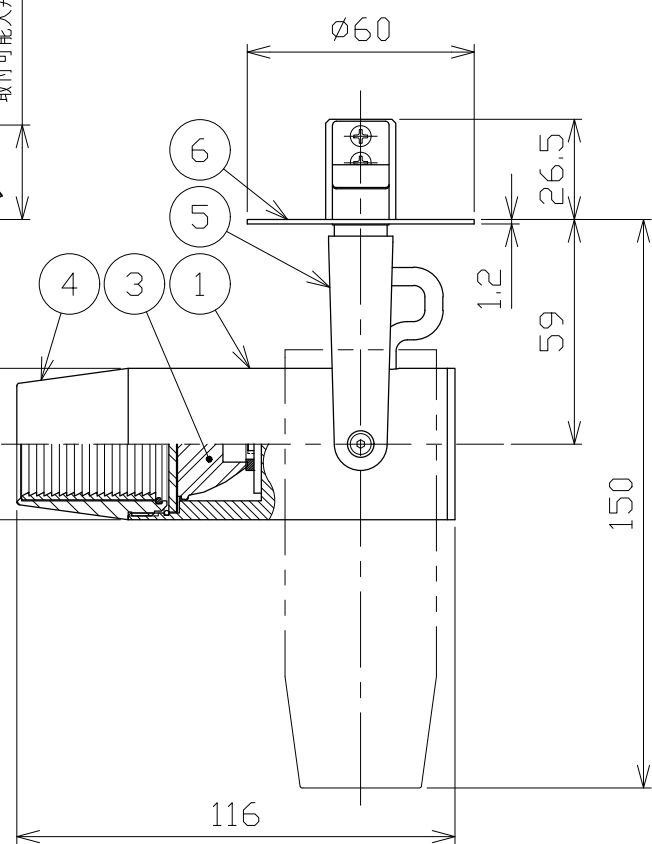

図) 一般住宅以外の断熱施工天井でご使用の場合の施工方法

φ50⁺²₋₀
埋込穴寸法

*別売の専用電源装置(定電流形)と組合わせてご使用ください。
*調光型電源装置(位相・PWM・DALI)は、別途お問い合わせください。

◆適合電源装置(別売)

品番	調光方式	出力電流(I _f)
SZA8808	非調光	600mA

■光学特性

配光	1/2ビーム角	器具光束	固有光束消費効率
V:超狭角	8°	199 lm	21.1 lm/W
N:狭角	10°	162 lm	17.2 lm/W
F:中角	20°	292 lm	31.0 lm/W

■品番(別表)

品番	器具色
SSL 73101L-WV	ホワイト
SSL 73101L-WN	
SSL 73101L-WF	ブラック
SSL 73101L-BV	
SSL 73101L-BN	
SSL 73101L-BF	

No.	部品名	材質	数	備考
8	コネクタ	ナイロン	1組	+極/-極(各1)
7	取付パネ	ステンレス	2	
6	取付プレート	銅板	1	ホワイト・ブラック塗装
5	アーム	銅板	1	ホワイト・ブラック塗装
4	フード	アルミ	1	ホワイト・ブラック塗装
3	レンズ	アクリル	1	透明
2	パネル	アクリル	1	透明
1	本体	アルミ	1	ホワイト・ブラック塗装

特記事項		品番(別表参照)		
・照射物近接限度 0.1m		SSL73101L-**		
電気特性	電源装置	別置・別売	演色性	Ra90
	入力電圧	100 V	尺度	器具重量 作図日
	入力電流	0.20 A	1/2	0.29 kg 2022.12.05
	消費電力	9.4 W	承認	検印 作図
	設計寿命	40,000時間	小西	和田 樋口