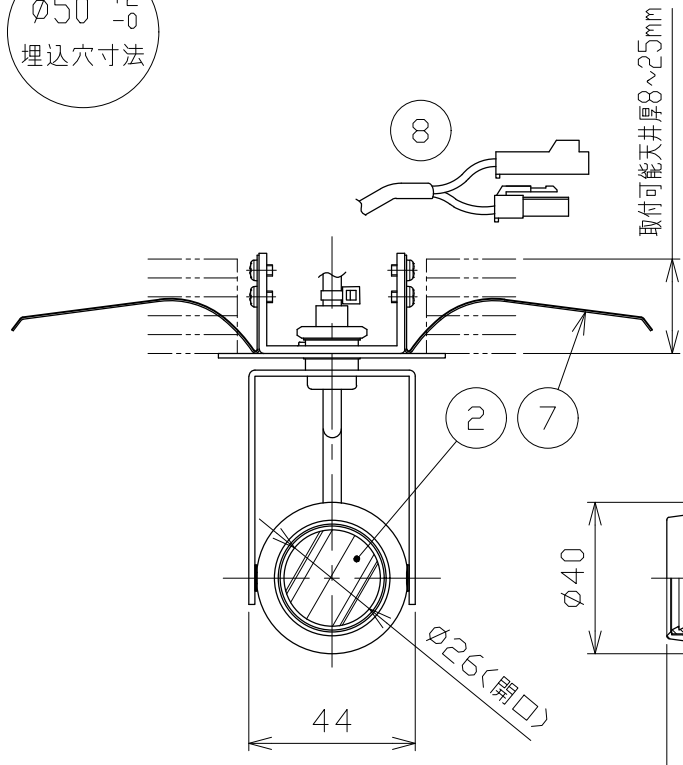

図) 一般住宅以外の断熱施工天井でご使用の場合の施工方法

φ50⁺²₋₀
埋込穴寸法

*別売の専用電源装置(定電流形)と組合わせてご使用ください。
*調光型電源装置(位相・PWM・DALI)は、別途お問い合わせください。

◆適合電源装置(別売)

品番	調光方式	出力電流(I _f)
SZA8808	非調光	600mA

■光学特性

配光	1/2ビーム角	器具光束	固有光束消費効率
V:超狭角	8°	199 lm	21.1 lm/W
N:狭角	10°	162 lm	17.2 lm/W
F:中角	20°	292 lm	31.0 lm/W

■品番(別表)

品番	器具色
SSL 73101L-WV	ホワイト
SSL 73101L-WN	
SSL 73101L-WF	ブラック
SSL 73101L-BV	
SSL 73101L-BN	
SSL 73101L-BF	

No.	部品名	材質	数	備考
8	コネクタ	ナイロン	1組	+極/-極(各1)
7	取付パネ	ステンレス	2	
6	取付プレート	銅板	1	ホワイト・ブラック塗装
5	アーム	銅板	1	ホワイト・ブラック塗装
4	フード	アルミ	1	ホワイト・ブラック塗装
3	レンズ	アクリル	1	透明
2	パネル	アクリル	1	透明
1	本体	アルミ	1	ホワイト・ブラック塗装

特記事項		品番(別表参照)		
・照射物近接限度 0.1m		SSL73101L-**		
電気特性	電源装置	別置・別売	演色性	Ra90
	入力電圧	100 V	尺度	器具重量 作図日
	入力電流	0.20 A	1/2	0.29 kg 2022.12.05
	消費電力	9.4 W	承認	検印 作図
	設計寿命	40,000時間	小西	和田 樋口