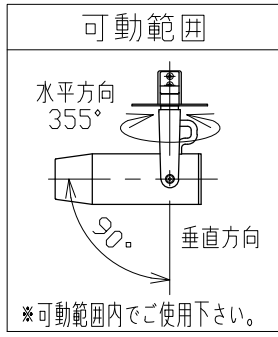

図) 一般住宅以外の断熱施工天井でご使用の場合の施工方法

φ50⁺²₋₀
埋込穴寸法

*別売の専用電源装置(定電流形)と組合わせてご使用ください。
*調光型電源装置(位相・PWM・DALI)は、別途お問い合わせください。

◆適合電源装置(別売)

品番	調光方式	出力電流(I _f)
SZA8808	非調光	600mA

■光学特性

配光	1/2ビーム角	器具光束	固有光束消費効率
V:超狭角	8°	199 lm	21.1 lm/W
N:狭角	10°	162 lm	17.2 lm/W
F:中角	20°	292 lm	31.0 lm/W

特記事項		品番(別表参照)		
・照射物近接限度 0.1m		SSL73101L-**		
電気特性	電源装置	別置・別売	演色性	Ra90
	入力電圧	100 V	尺度	器具重量 作図日
	入力電流	0.20 A	1/2	0.29 kg 2022.12.05
	消費電力	9.4 W	承認	検印 作図
	設計寿命	40,000時間	小西	和田 樋口