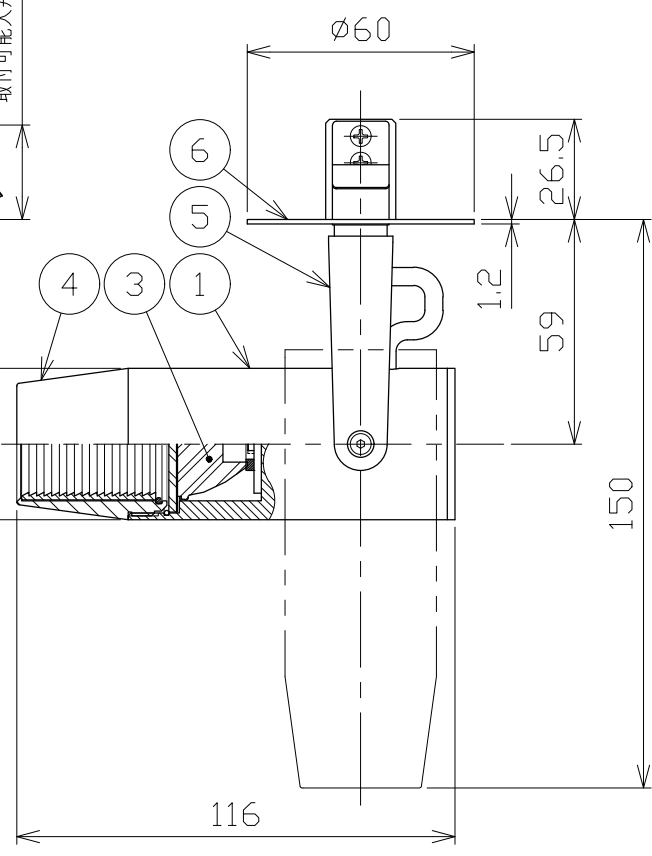

図)一般住宅以外の断熱施工天井でご使用の場合の施工方法

*別売の専用電源装置(定電流形)と合わせてご使用ください。
*調光型電源装置(位相・PWM・DALI)は、別途お問い合わせください。

◆適合電源装置(別売)

品番	調光方式	出力電流(I _f)
SZA8808	非調光	600mA

φ50⁺²₋₀
埋込穴寸法

■光学特性

配光	1/2ビーム角	器具光束	固有光束消費効率
V:超狭角	8°	199 lm	21.1 lm/W
N:狭角	10°	162 lm	17.2 lm/W
F:中角	20°	292 lm	31.0 lm/W

■品番(別表)

品番	器具色
SSL 73101LL-WV	ホワイト
SSL 73101LL-WN	
SSL 73101LL-WF	ブラック
SSL 73101LL-BV	
SSL 73101LL-BN	
SSL 73101LL-BF	

No.	部品名	材質	数	備考
8	コネクタ	ナイロン	1組	+極/-極(各1)
7	取付パネ	ステンレス	2	
6	取付プレート	銅板	1	ホワイト・ブラック塗装
5	アーム	銅板	1	ホワイト・ブラック塗装
4	フード	アルミ	1	ホワイト・ブラック塗装
3	レンズ	アクリル	1	透明
2	パネル	アクリル	1	透明
1	本体	アルミ	1	ホワイト・ブラック塗装

特記事項		品番(別表参照)		
・照射物近接限度 0.1m		SSL73101LL-**		
電気特性	電源装置	別置・別売	演色性	Ra90
	入力電圧	100 V	尺度	器具重量 作図日
	入力電流	0.20 A	1/2	0.29 kg 2022.12.05
	消費電力	9.4 W	承認	検印 作図
	設計寿命	40,000時間	小西	和田 樋口