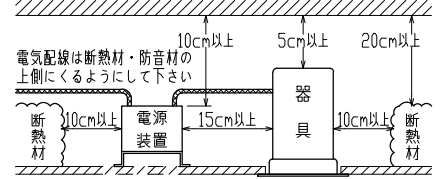

安全に関する注意

- 一般屋内天井埋込専用器具です。下記のような場所及び、一般住宅の断熱施工天井では使用できません。
故障や絶縁不良による火災・感電・短寿命の原因となります。
・湿度が20～85%の範囲外、及び水滴など水のかかる場所 ・振動、衝撃の多い場所 ・粉塵の多い場所
・腐食性ガス、可燃性ガス、オイルミストなどが発生及び塩害の生じる場所
- 断熱材・防音材などを被せた状態で使用しないでください。
断熱施工の天井に使用する場合には、右記の図の条件を守ってください。
誤って施工すると火災および短寿命の原因となります。
- 指定方向以外は取付けないでください。器具の落下の原因となります。
- 定格電圧の±6%の範囲でご使用ください。
感電・火災および短寿命の原因となります。
- 被照射との距離は、指定以下で使用しないでください。火災の原因になります。
- LEDの光色にはバラツキがある為、発光色、明るさが異なる場合がありますのでご了承ください。
- 通電した状態でコネクタの着脱はしないでください。不点の原因になります。
- コントローラーなどの調光器と組み合わせて使用する際は、必ず弊社にご相談ください。

図)一般住宅以外の断熱施工天井でご使用の場合の施工方法

*別売の専用電源装置(定電流形)と合わせてご使用ください。
*調光型電源装置(位相・PWM・DALI)は、別途お問い合わせください。

◆適合電源装置(別売)

品番	調光方式	出力電流(I _f)
SZA8808	非調光	600mA

φ50⁺²₋₀
埋込穴寸法

■光学特性

配光	1/2ビーム角	器具光束	固有光束消費効率
V:超狭角	8°	199 lm	21.1 lm/W
N:狭角	10°	162 lm	17.2 lm/W
F:中角	20°	292 lm	31.0 lm/W

特記事項		品番(別表参照)		
・照射物近接限度 0.1m		SSL73101LL-**		
電気特性	電源装置	別置・別売	演色性	Ra90
	入力電圧	100 V	尺度	器具重量 作図日
	入力電流	0.20 A	1/2	0.29 kg 2022.12.05
	消費電力	9.4 W	承認	検印 作図
	設計寿命	40,000時間	小西	和田 樋口