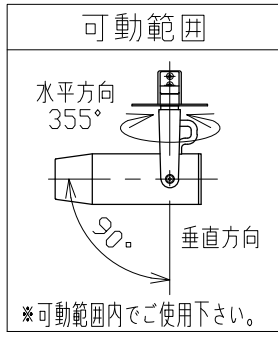

図)一般住宅以外の断熱施工天井でご使用の場合の施工方法

*別売の専用電源装置(定電流形)と合わせてご使用ください。
*調光型電源装置(位相・PWM・DALI)は、別途お問い合わせください。

◆適合電源装置(別売)

品番	調光方式	出力電流(I _f)
SZA8808	非調光	600mA

φ50⁺²₋₀
埋込穴寸法

■光学特性

配光	1/2ビーム角	器具光束	固有光束消費効率
V:超狭角	8°	199 lm	21.1 lm/W
N:狭角	10°	162 lm	17.2 lm/W
F:中角	20°	292 lm	31.0 lm/W

特記事項		品番(別表参照)		
・照射物近接限度 0.1m		SSL73101LL-**		
電気特性	電源装置	別置・別売	演色性	Ra90
	入力電圧	100 V	尺度	器具重量 作図日
	入力電流	0.20 A	1/2	0.29 kg 2022.12.05
	消費電力	9.4 W	承認	検印 作図
	設計寿命	40,000時間	小西	和田 樋口