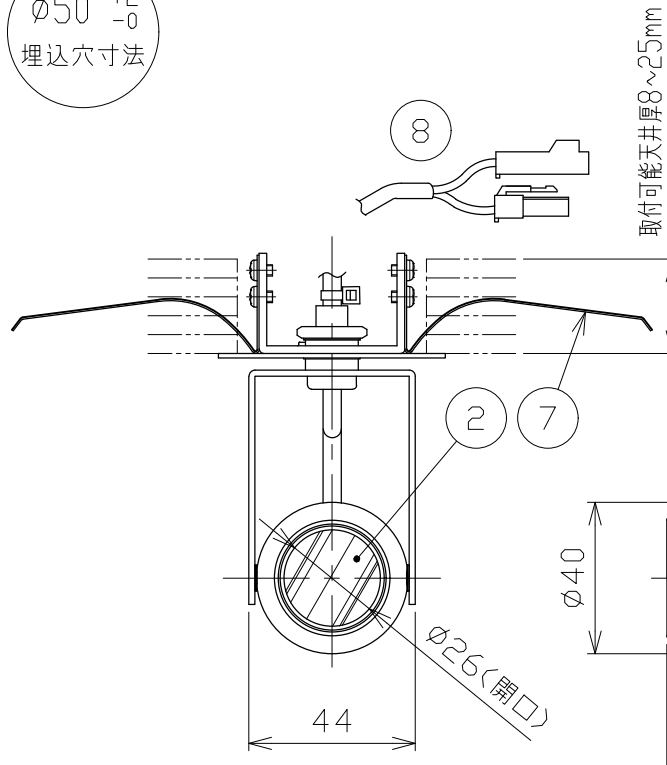

図)一般住宅以外の断熱施工天井でご使用の場合の施工方法

*別売の専用電源装置(定電流形)と合わせてご使用ください。
*調光型電源装置(位相・PWM・DALI)は、別途お問い合わせください。

◆適合電源装置(別売)

品番	調光方式	出力電流(I _f)
SZA8808	非調光	600mA

φ50⁺²₋₀
埋込穴寸法

■光学特性

配光	1/2ビーム角	器具光束	固有光束消費効率
V:超狭角	8°	199 lm	21.1 lm/W
N:狭角	10°	162 lm	17.2 lm/W
F:中角	20°	292 lm	31.0 lm/W

■品番(別表)

品番	器具色
SSL 73101LL-WV	ホワイト
SSL 73101LL-WN	
SSL 73101LL-WF	ブラック
SSL 73101LL-BV	
SSL 73101LL-BN	
SSL 73101LL-BF	

No.	部品名	材質	数	備考
8	コネクタ	ナイロン	1組	+極/-極(各1)
7	取付パネ	ステンレス	2	
6	取付プレート	銅板	1	ホワイト・ブラック塗装
5	アーム	銅板	1	ホワイト・ブラック塗装
4	フード	アルミ	1	ホワイト・ブラック塗装
3	レンズ	アクリル	1	透明
2	パネル	アクリル	1	透明
1	本体	アルミ	1	ホワイト・ブラック塗装

特記事項		品番(別表参照)		
・照射物近接限度 0.1m		SSL73101LL-**		
電気特性	電源装置	別置・別売	演色性	Ra90
	入力電圧	100 V	尺度	器具重量 作図日
	入力電流	0.20 A	1/2	0.29 kg 2022.12.05
	消費電力	9.4 W	承認	検印 作図
	設計寿命	40,000時間	小西	和田 樋口