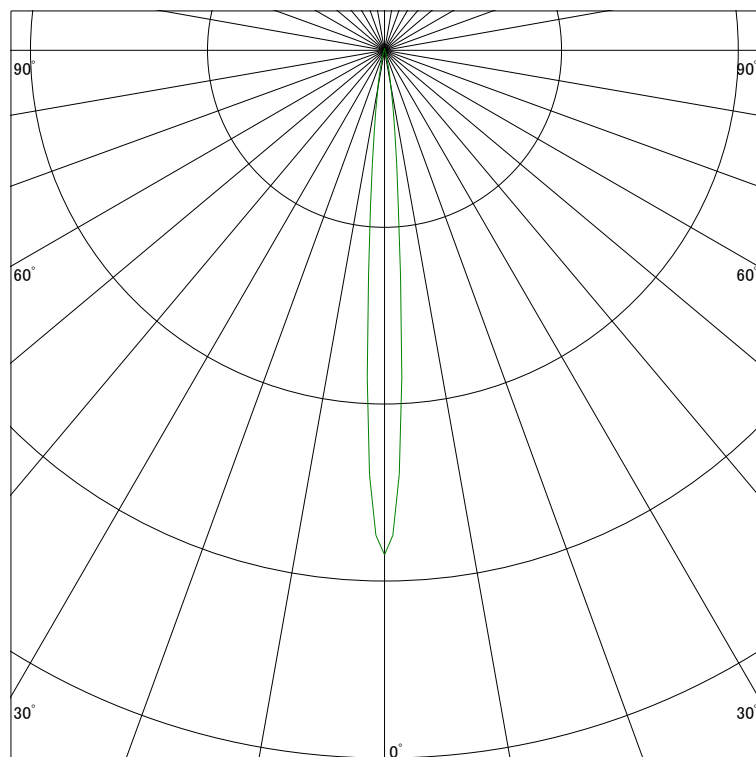

### 配光曲線

ライティング創

器具型番 SSL73101LL-(W・B)V  
ランプ LED9.5W 2700K  
1/2ビーム角 8°

断面

スケーリング 10000 Cd  
20000  
30000  
40000

1000ルーメン当たりの光度値

### 水平面照度

ライティング創

器具型番 SSL73101LL-(W・B)V  
ランプ LED9.5W 2700K  
ランプ光束 199 Lm  
1/2照度角 7°

断面

スケーリング 5000 Lx  
2000  
1000  
500