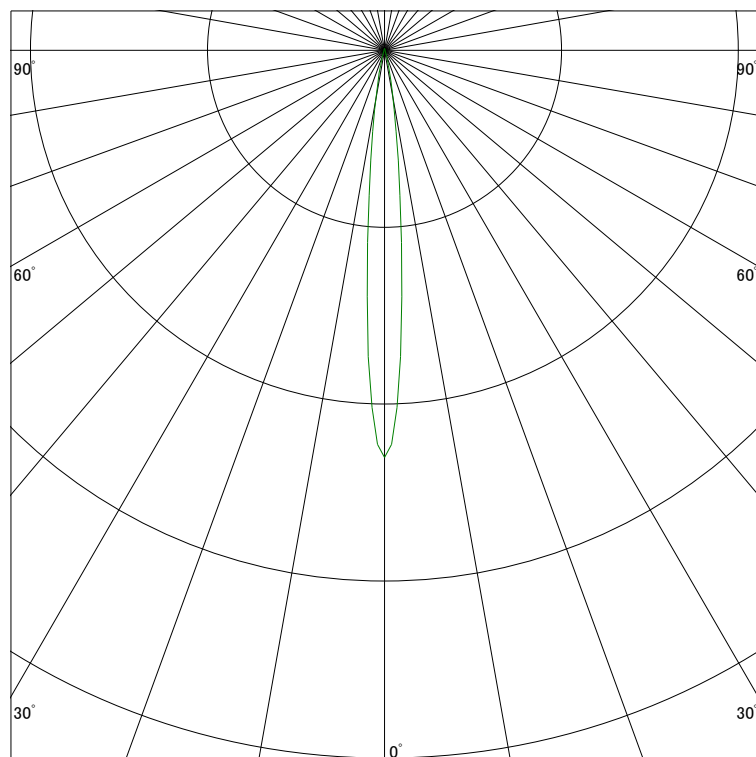

配光曲線

ライティング創

器具型番 SSL73101LL-(W・B)N

ランプ LED9.5W 2700K

1/2ビーム角 10°

断面

スケーリング 10000 Cd
20000
30000
40000

1000ルーメン当たりの光度値

水平面照度

ライティング創

器具型番 SSL73101LL-(W・B)N

ランプ LED9.5W 2700K

ランプ光束 162 Lm

1/2照度角 10°

断面

スケーリング 5000 Lx
2000
1000
500