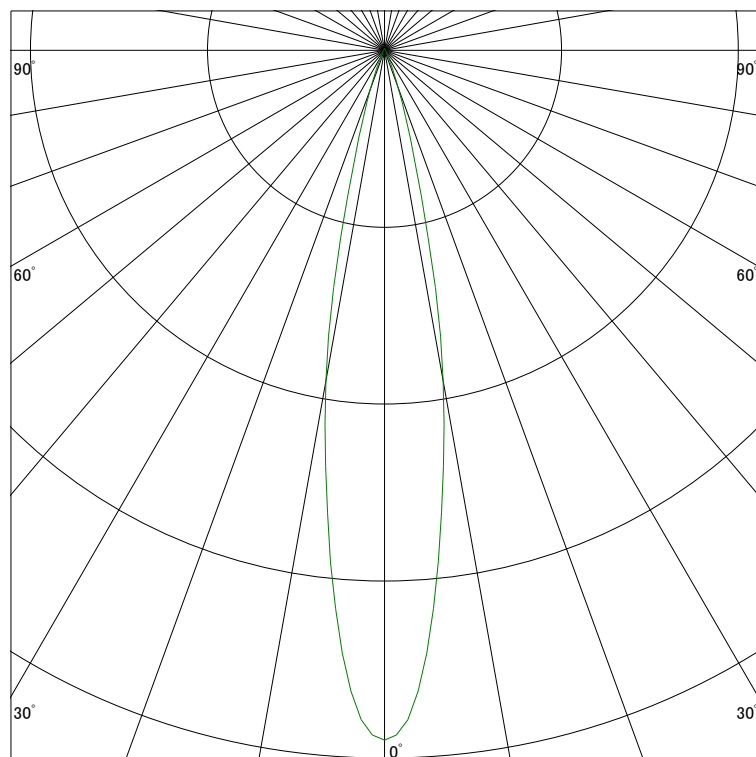

### 配光曲線

ライティング創

器具型番 SSL73101LL-(W・B)F  
ランプ LED9.5W 2700K  
1/2ビーム角 20°

断面

スケーリング 2000 Cd  
4000  
6000  
8000

1000ルーメン当たりの光度値

### 水平面照度

ライティング創

器具型番 SSL73101LL-(W・B)F  
ランプ LED9.5W 2700K  
ランプ光束 292 Lm  
1/2照度角 19°

断面

スケーリング 2000 Lx  
1000  
500  
200