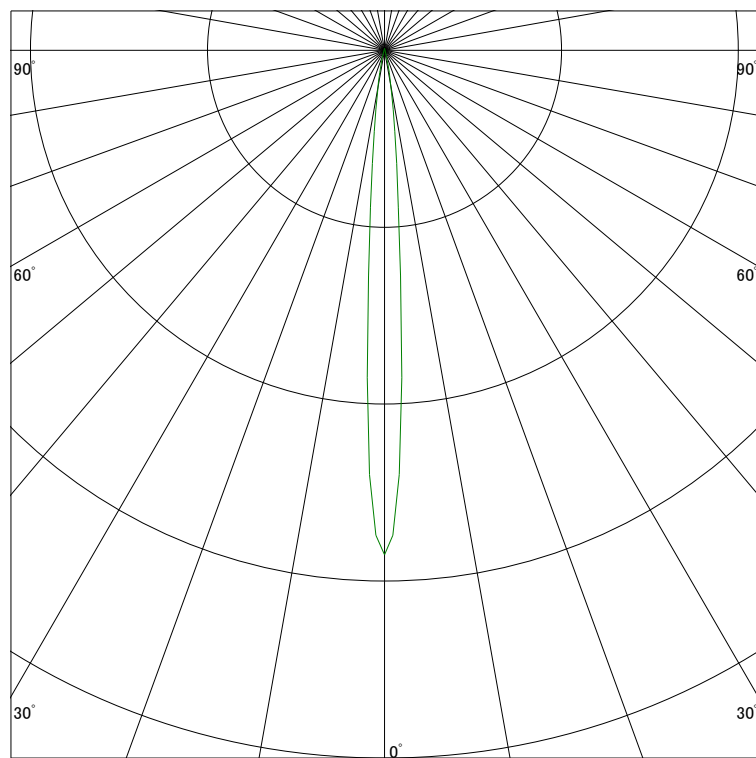

配光曲線

ライティング創

器具型番 SSL73101L-(W・B)V
ランプ LED9.5W 3000K
1/2ビーム角 8°

断面

スケーリング 10000 Cd
20000
30000
40000

1000ルーメン当たりの光度値

水平面照度

ライティング創

器具型番 SSL73101L-(W・B)V
ランプ LED9.5W 3000K
ランプ光束 199 Lm
1/2照度角 7°

断面

スケーリング 5000 Lx
2000
1000
500