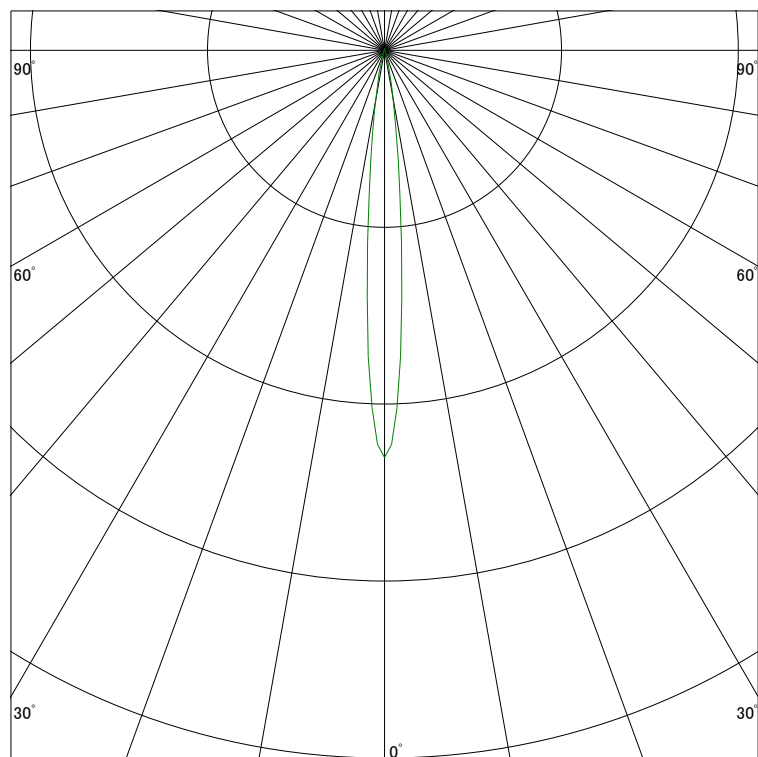

配光曲線

ライティング創

器具型番 SSL73101L-(W・B)N

ランプ LED9.5W 3000K

1/2ビーム角 10°

断面

スケーリング 10000 Cd
20000
30000
40000

1000ルーメン当たりの光度値

水平面照度

ライティング創

器具型番 SSL73101L-(W・B)N

ランプ LED9.5W 3000K

ランプ光束 162 Lm

1/2照度角 10°

断面

スケーリング 5000 Lx
2000
1000
500