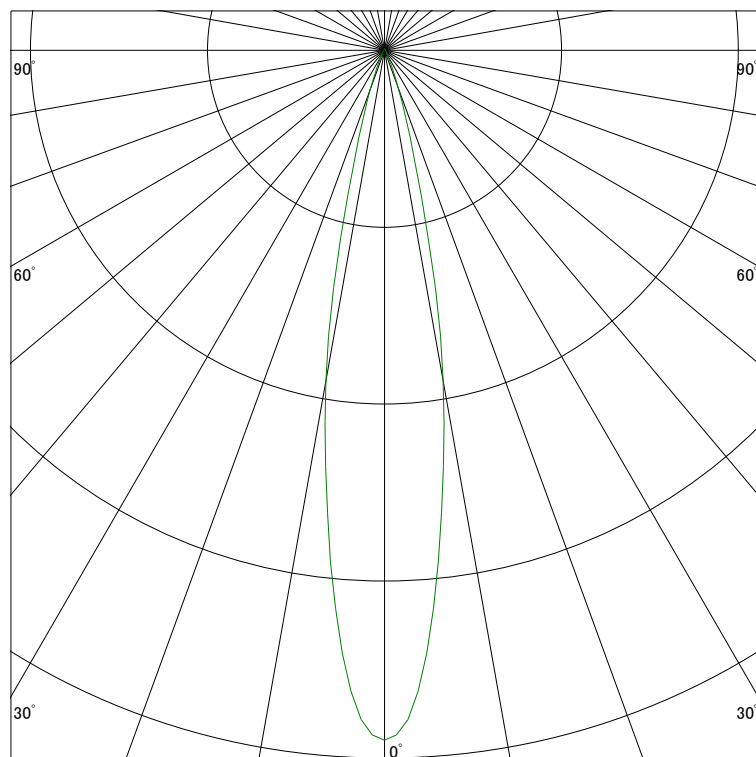

配光曲線

ライティング創

器具型番 SSL73101L-(W・B)F
ランプ LED9.5W 3000K
1/2ビーム角 20°

断面

スケーリング 2000 Cd
4000
6000
8000

1000ルーメン当たりの光度値

水平面照度

ライティング創

器具型番 SSL73101L-(W・B)F
ランプ LED9.5W 3000K
ランプ光束 292 Lm
1/2照度角 19°

断面

スケーリング 2000 Lx
1000
500
200