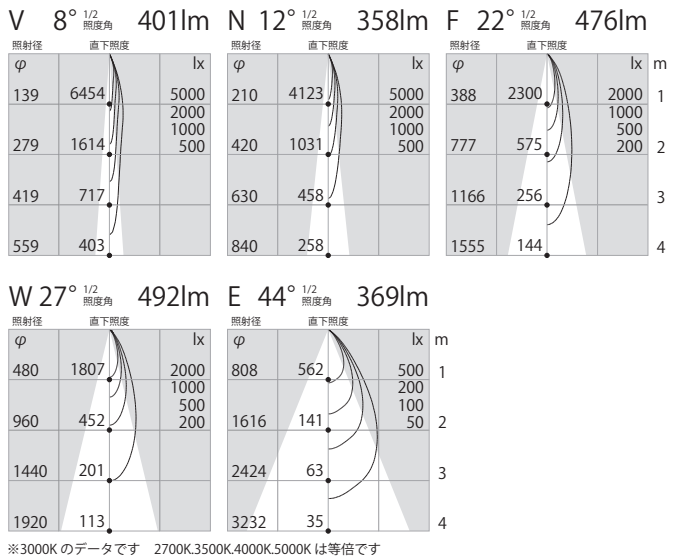

LL :2700K
 L :3000K
 WW :3500K
 W :4000K
 N :5000K

2 本体色

W :ホワイト
 B :ブラック

3 1/2ビーム角

V 超狭角 :9°
 N 狭角 :12°
 F 中角 :23°
 W 広角 :28°
 E 超広角 :51°
 計50種

※同出力で配線ダクトレール仕様(SSL73000)・・・P.102
 ※同出力で直付け仕様(SSL73103)・・・P.116