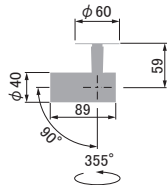

Φ50 | 450lm type

SSL73100

天井埋込スポットライト

21,000円

仕様

消費電力:9.4W
本体:アルミ
設計寿命:40000時間
質量:0.25kg
電源装置:別置・別売
開口径:φ50mm
アーム:シングルアーム
フード:ショートフード

SSL73100 1 - 2 3

1 色温度

LL :2700K
L :3000K
WW :3500K
W :4000K
N :5000K

2 本体色

W :ホワイト
B :ブラック

3 1/2ビーム角

V 超狭角 :9°
N 狭角 :12°
F 中角 :23°
W 広角 :28°
E 超広角 :51°
計50種

※同出力で配線ダクトレール仕様(SSL73000)・・・P.102
※同出力で直付け仕様(SSL73103)・・・P.116