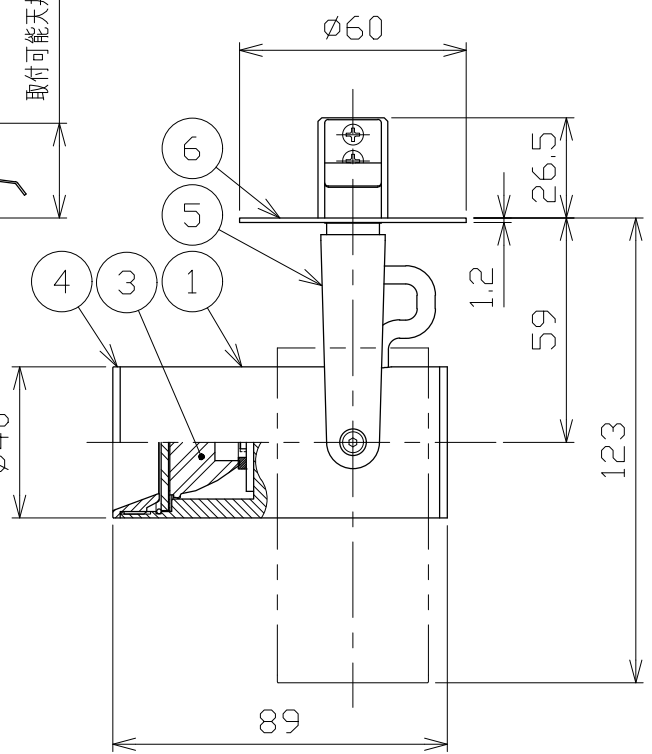

図)一般住宅以外の断熱施工天井でのご使用の場合の施工方法

φ50⁺²/₋₀
埋込穴寸法

※別売の専用電源装置(定電流形)と組合わせてご使用ください。
※調光型電源装置(位相・PWM・DALI)は、別途お問い合わせください。

◆適合電源装置(別売)

品番	調光方式	出力電流(I _f)
SZA8808	非調光	600mA

■光学特性

配光	1/2ビーム角	器具光束	固有光束消費効率
V:超狭角	9°	401 lm	42.6 lm/W
N:狭角	12°	358 lm	38.0 lm/W
F:中角	23°	476 lm	50.6 lm/W
W:広角	28°	492 lm	52.3 lm/W
E:超広角	51°	369 lm	39.2 lm/W

特記事項
・照射物近接限度 0.1m

電気特性	電源装置	別置・別売
	入力電圧	100 V
	入力電流	0.20 A
	消費電力	9.4 W
	設計寿命	40,000時間

品番(別表参照)
SSL73100W-**

色温度	4000K
演色性	Ra90
尺度	1/2
器具重量	0.25 kg
承認	小西
検印	和田
作図日	2022.12.05
作図	桶口