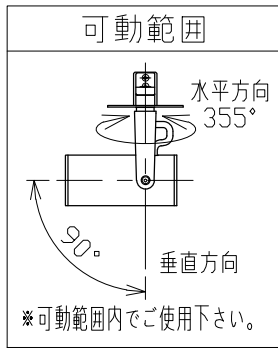

図)一般住宅以外の断熱施工天井でのご使用の場合の施工方法

φ50⁺²/₋₀
埋込穴寸法

※別売の専用電源装置(定電流形)と組合わせてご使用ください。
※調光型電源装置(位相・PWM・DALI)は、別途お問い合わせください。

◆適合電源装置(別売)

品番	調光方式	出力電流(I _f)
SZA8808	非調光	600mA

■光学特性

配光	1/2ビーム角	器具光束	固有光束消費効率
V:超狭角	9°	401 lm	42.6 lm/W
N:狭角	12°	358 lm	38.0 lm/W
F:中角	23°	476 lm	50.6 lm/W
W:広角	28°	492 lm	52.3 lm/W
E:超広角	51°	369 lm	39.2 lm/W

特記事項
・照射物近接限度 0.1m

電気特性	電源装置	別置・別売
	入力電圧	100 V
	入力電流	0.20 A
	消費電力	9.4 W
	設計寿命	40,000時間

品番(別表参照)
SSL73100W-**

色温度	4000K
演色性	Ra90
尺度	1/2
器具重量	0.25 kg
承認	小西
検印	和田
作図日	2022.12.05
作図	桶口