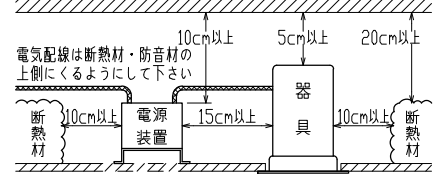

安全に関する注意

- 一般屋内天井埋込専用器具です。下記のような場所及び、一般住宅の断熱施工天井では使用できません。
故障や絶縁不良による火災・感電・短寿命の原因となります。
・湿度が20～85%の範囲外、及び水滴など水のかかる場所 ・振動、衝撃の多い場所 ・粉塵の多い場所
・腐食性ガス、可燃性ガス、オイルミストなどが発生及び塩害の生じる場所
- 断熱材・防音材などを被せた状態で使用しないでください。
断熱施工の天井に使用する場合には、右記の図の条件を守ってください。
誤って施工すると火災および短寿命の原因となります。
- 指定方向以外は取付けないでください。器具の落下の原因となります。
- 定格電圧の±6%の範囲でご使用ください。
感電・火災および短寿命の原因となります。
- 被照射との距離は、指定以下で使用しないでください。火災の原因になります。
- LEDの光色にはバラツキがある為、発光色、明るさが異なる場合がありますのでご了承ください。
- 通電した状態でコネクタの着脱はしないでください。不点の原因になります。
- コントローラーなどの調光器と組み合わせて使用する際は、必ず弊社にご相談ください。

図)一般住宅以外の断熱施工天井でのご使用の場合の施工方法

φ50⁺²/₋₀
埋込穴寸法

※別売の専用電源装置(定電流形)と組合わせてご使用ください。
※調光型電源装置(位相・PWM・DALI)は、別途お問い合わせください。

◆適合電源装置(別売)

品番	調光方式	出力電流(I _f)
SZA8808	非調光	600mA

■光学特性

配光	1/2ビーム角	器具光束	固有光束消費効率
V:超狭角	9°	401 lm	42.6 lm/W
N:狭角	12°	358 lm	38.0 lm/W
F:中角	23°	476 lm	50.6 lm/W
W:広角	28°	492 lm	52.3 lm/W
E:超広角	51°	369 lm	39.2 lm/W

特記事項
・照射物近接限度 0.1m

電気特性	電源装置	別置・別売
	入力電圧	100 V
	入力電流	0.20 A
	消費電力	9.4 W
	設計寿命	40,000時間

品番(別表参照)
SSL73100W-**

色温度	4000K
演色性	Ra90
尺度	1/2
器具重量	0.25 kg
承認	小西
検印	和田
作図日	2022.12.05
作図	桶口