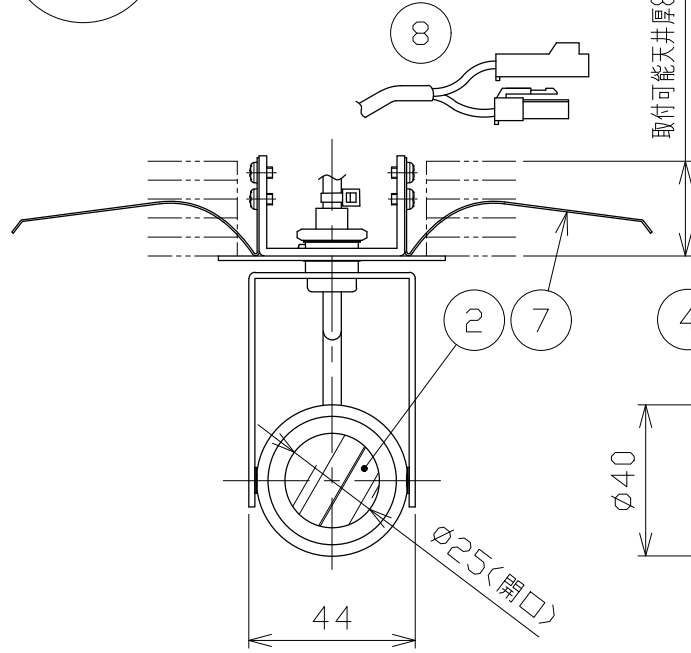

図)一般住宅以外の断熱施工天井でのご使用の場合の施工方法

φ50⁺²/₋₀
埋込穴寸法

※別売の専用電源装置(定電流形)と組合わせてご使用ください。
※調光型電源装置(位相・PWM・DALI)は、別途お問い合わせください。

◆適合電源装置(別売)

品番	調光方式	出力電流(I _f)
SZA8808	非調光	600mA

■光学特性

配光	1/2ビーム角	器具光束	固有光束消費効率
V:超狭角	9°	401 lm	42.6 lm/W
N:狭角	12°	358 lm	38.0 lm/W
F:中角	23°	476 lm	50.6 lm/W
W:広角	28°	492 lm	52.3 lm/W
E:超広角	51°	369 lm	39.2 lm/W

■品番(別表)

品番	器具色
SSL73100W-WV	ホワイト
SSL73100W-WN	
SSL73100W-WF	
SSL73100W-WW	
SSL73100W-WE	ブラック
SSL73100W-BV	
SSL73100W-BN	
SSL73100W-BF	
SSL73100W-BW	
SSL73100W-BE	

No.	部品名	材質	数	備考
8	コネクタ	ナイロン	1組	+極/-極(各1)
7	取付パネ	ステンレス	2	
6	取付プレート	銅板	1	ホワイト・ブラック塗装
5	アーム	銅板	1	ホワイト・ブラック塗装
4	フード	アルミ	1	ホワイト・ブラック塗装
3	レンズ	アクリル	1	透明
2	パネル	アクリル	1	透明
1	本体	アルミ	1	ホワイト・ブラック塗装

特記事項
・照射物近接限度 0.1m

電気特性	電源装置	別置・別売
	入力電圧	100 V
	入力電流	0.20 A
	消費電力	9.4 W
	設計寿命	40,000時間

品番(別表参照)
SSL73100W-**

色温度	4000K
演色性	Ra90
尺度	1/2
器具重量	0.25 kg
承認	小西
検印	和田
作図日	2022.12.05
作図	桶口