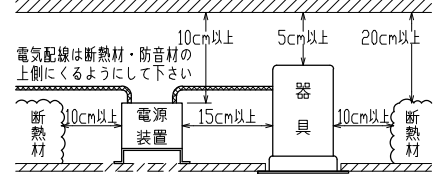

安全に関する注意

- 一般屋内天井埋込専用器具です。下記のような場所及び、一般住宅の断熱施工天井では使用できません。  
故障や絶縁不良による火災・感電・短寿命の原因となります。
- ・湿度が20～85%の範囲外、及び水滴など水のかかる場所 ・振動、衝撃の多い場所 ・粉塵の多い場所
- ・腐食性ガス、可燃性ガス、オイルミストなどが発生及び塩害の生じる場所
- 断熱材・防音材などを被せた状態で使用しないでください。  
断熱施工の天井に使用する場合には、右記の図の条件を守ってください。  
誤って施工すると火災および短寿命の原因となります。
- 指定方向以外は取付けないでください。器具の落下の原因となります。
- 定格電圧の±6%の範囲でご使用ください。  
感電・火災および短寿命の原因となります。
- 被照射との距離は、指定以下で使用しないでください。火災の原因になります。
- LEDの光色にはバラツキがある為、発光色、明るさが異なる場合がありますのでご了承ください。
- 通電した状態でコネクタの着脱はしないでください。不点の原因になります。
- コントローラーなどの調光器と組み合わせて使用する際は、必ず弊社にご相談ください。

図)一般住宅以外の断熱施工天井でのご使用の場合の施工方法

φ50<sup>+2</sup>/<sub>-0</sub>  
埋込穴寸法

※別売の専用電源装置(定電流形)と組合わせてご使用ください。  
※調光型電源装置(位相・PWM・DALI)は、別途お問い合わせください。

◆適合電源装置(別売)

品番	調光方式	出力電流(I <sub>f</sub> )
SZA8808	非調光	600mA

■光学特性

配光	1/2ビーム角	器具光束	固有光束・消費効率
V:超狭角	9°	401 lm	42.6 lm/W
N:狭角	12°	358 lm	38.0 lm/W
F:中角	23°	476 lm	50.6 lm/W
W:広角	28°	492 lm	52.3 lm/W
E:超広角	51°	369 lm	39.2 lm/W

■品番(別表)

品番	器具色
SSL 73100 WW-WV	ホワイト
SSL 73100 WW-WN	
SSL 73100 WW-WF	
SSL 73100 WW-WW	
SSL 73100 WW-WE	ブラック
SSL 73100 WW-BV	
SSL 73100 WW-BN	
SSL 73100 WW-BF	
SSL 73100 WW-BW	ブラック
SSL 73100 WW-BE	

No.	部品名	材質	数	備考	特記事項	品番(別表参照)	色温度	演色性	入力電圧	入力電流	消費電力	設計寿命	尺度	器具重量	作図日	承認	検印	作図	桶口
8	コネクタ	ナイロン	1組	+極/-極(各1)	・照射物近接限度 0.1m	SSL73100WW-**	3500K	Ra90	100 V	0.20 A	9.4 W	40,000時間	1/2	0.25 kg	2022.12.05	承認	検印	作図	桶口
7	取付パネ	ステンレス	2																
6	取付プレート	銅板	1	ホワイト・ブラック塗装															
5	アーム	銅板	1	ホワイト・ブラック塗装															
4	フード	アルミ	1	ホワイト・ブラック塗装															
3	レンズ	アクリル	1	透明															
2	パネル	アクリル	1	透明															
1	本体	アルミ	1	ホワイト・ブラック塗装															
No.	部品名	材質	数	備考	電気特性														