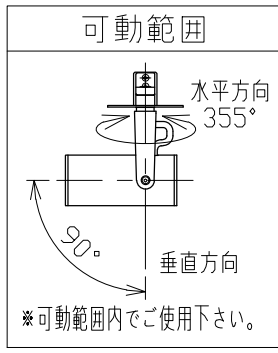

図)一般住宅以外の断熱施工天井でのご使用の場合の施工方法

φ50<sup>+2</sup>/<sub>-0</sub>  
埋込穴寸法

※別売の専用電源装置(定電流形)と組合わせてご使用ください。  
※調光型電源装置(位相・PWM・DALI)は、別途お問い合わせください。

◆適合電源装置(別売)

品番	調光方式	出力電流(I <sub>f</sub> )
SZA8808	非調光	600mA

■光学特性

配光	1/2ビーム角	器具光束	固有光束・消費効率
V:超狭角	9°	401 lm	42.6 lm/W
N:狭角	12°	358 lm	38.0 lm/W
F:中角	23°	476 lm	50.6 lm/W
W:広角	28°	492 lm	52.3 lm/W
E:超広角	51°	369 lm	39.2 lm/W

■品番(別表)

品番	器具色
SSL 73100 WW-WV	ホワイト
SSL 73100 WW-WN	
SSL 73100 WW-WF	
SSL 73100 WW-WW	
SSL 73100 WW-WE	ブラック
SSL 73100 WW-BV	
SSL 73100 WW-BN	
SSL 73100 WW-BF	
SSL 73100 WW-BW	ブラック
SSL 73100 WW-BE	

No.	部品名	材質	数	備考	特記事項	品番(別表参照)	色温度	演色性	入力電圧	入力電流	消費電力	設計寿命	尺度	器具重量	作図日	承認	検印	作図	桶口
8	コネクタ	ナイロン	1組	+極/-極(各1)	・照射物近接限度 0.1m	SSL73100WW-**	3500K	Ra90	100 V	0.20 A	9.4 W	40,000時間	1/2	0.25 kg	2022.12.05	承認	検印	作図	桶口
7	取付パネ	ステンレス	2																
6	取付プレート	銅板	1	ホワイト・ブラック塗装															
5	アーム	銅板	1	ホワイト・ブラック塗装															
4	フード	アルミ	1	ホワイト・ブラック塗装															
3	レンズ	アクリル	1	透明															
2	パネル	アクリル	1	透明															
1	本体	アルミ	1	ホワイト・ブラック塗装															
No.	部品名	材質	数	備考	電気特性														