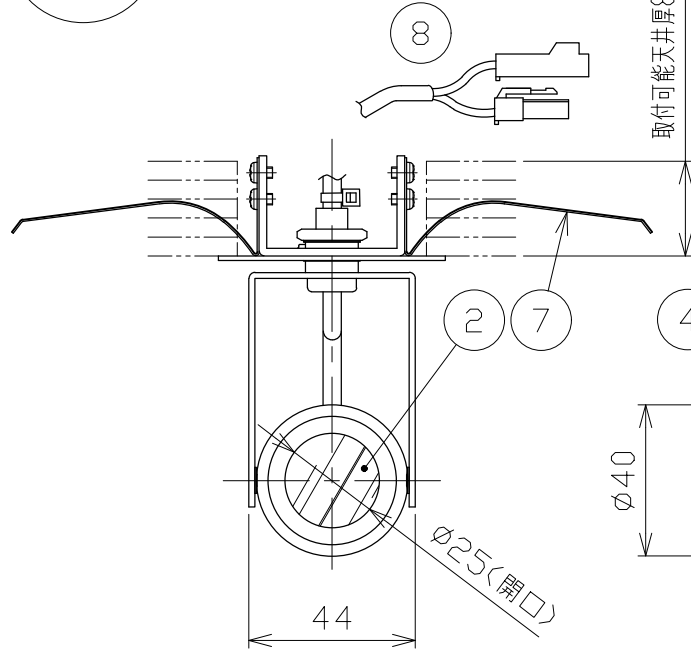

図)一般住宅以外の断熱施工天井でのご使用の場合の施工方法

φ50<sup>+2</sup>/<sub>-0</sub>  
埋込穴寸法

※別売の専用電源装置(定電流形)と組合わせてご使用ください。  
※調光型電源装置(位相・PWM・DALI)は、別途お問い合わせください。

◆適合電源装置(別売)

品番	調光方式	出力電流(I <sub>f</sub> )
SZA8808	非調光	600mA

■光学特性

配光	1/2ビーム角	器具光束	固有光束・消費効率
V:超狭角	9°	401 lm	42.6 lm/W
N:狭角	12°	358 lm	38.0 lm/W
F:中角	23°	476 lm	50.6 lm/W
W:広角	28°	492 lm	52.3 lm/W
E:超広角	51°	369 lm	39.2 lm/W

■品番(別表)

品番	器具色
SSL 73100 WW-WV	ホワイト
SSL 73100 WW-WN	
SSL 73100 WW-WF	
SSL 73100 WW-WW	
SSL 73100 WW-WE	ブラック
SSL 73100 WW-BV	
SSL 73100 WW-BN	
SSL 73100 WW-BF	
SSL 73100 WW-BW	ブラック
SSL 73100 WW-BE	

No.	部品名	材質	数	備考	特記事項	品番(別表参照)	色温度	演色性	入力電圧	入力電流	消費電力	設計寿命	尺度	器具重量	作図日	承認	検印	作図	桶口
8	コネクタ	ナイロン	1組	+極/-極(各1)	・照射物近接限度 0.1m	SSL73100WW-**	3500K	Ra90	100 V	0.20 A	9.4 W	40,000時間	1/2	0.25 kg	2022.12.05	承認	検印	作図	桶口
7	取付パネ	ステンレス	2																
6	取付プレート	銅板	1	ホワイト・ブラック塗装															
5	アーム	銅板	1	ホワイト・ブラック塗装															
4	フード	アルミ	1	ホワイト・ブラック塗装															
3	レンズ	アクリル	1	透明															
2	パネル	アクリル	1	透明															
1	本体	アルミ	1	ホワイト・ブラック塗装															
No.	部品名	材質	数	備考	電気特性														