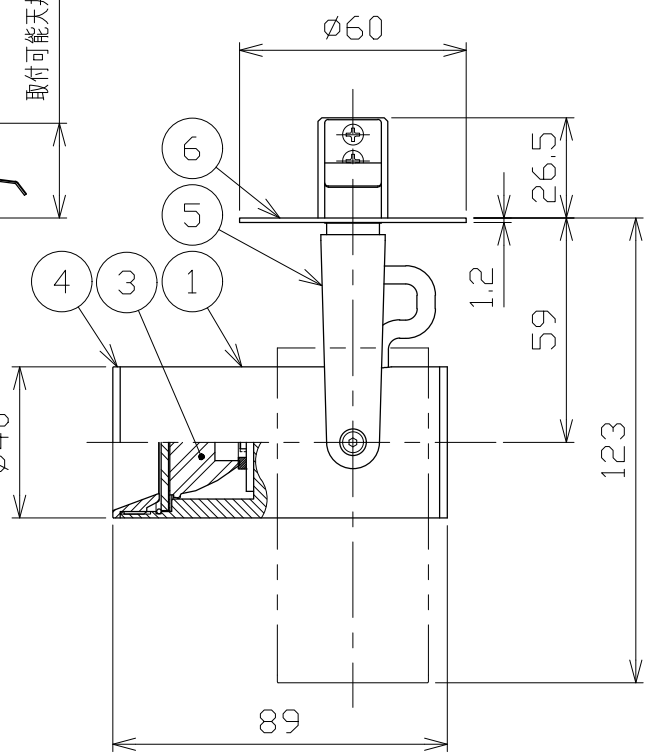

図)一般住宅以外の断熱施工天井でのご使用の場合の施工方法

φ50<sup>+2</sup>/<sub>-0</sub>  
埋込穴寸法

※別売の専用電源装置(定電流形)と組合わせてご使用ください。  
※調光型電源装置(位相・PWM・DALI)は、別途お問い合わせください。

◆適合電源装置(別売)

品番	調光方式	出力電流(I <sub>f</sub> )
SZA8808	非調光	600mA

■光学特性

配光	1/2ビーム角	器具光束	固有光束・消費効率
V:超狭角	9°	401 lm	42.6 lm/W
N:狭角	12°	358 lm	38.0 lm/W
F:中角	23°	476 lm	50.6 lm/W
W:広角	28°	492 lm	52.3 lm/W
E:超広角	51°	369 lm	39.2 lm/W

■品番(別表)

品番	器具色
SSL 73100 WW-WV	ホワイト
SSL 73100 WW-WN	
SSL 73100 WW-WF	
SSL 73100 WW-WW	
SSL 73100 WW-WE	ブラック
SSL 73100 WW-BV	
SSL 73100 WW-BN	
SSL 73100 WW-BF	
SSL 73100 WW-BW	ブラック
SSL 73100 WW-BE	

No.	部品名	材質	数	備考	特記事項	品番(別表参照)	色温度	演色性	入力電圧	入力電流	消費電力	設計寿命	尺度	器具重量	作図日	承認	検印	作図	桶口
8	コネクタ	ナイロン	1組	+極/-極(各1)	・照射物近接限度 0.1m	SSL73100WW-**	3500K	Ra90	100 V	0.20 A	9.4 W	40,000時間	1/2	0.25 kg	2022.12.05	承認	検印	作図	桶口
7	取付パネ	ステンレス	2																
6	取付プレート	銅板	1	ホワイト・ブラック塗装															
5	アーム	銅板	1	ホワイト・ブラック塗装															
4	フード	アルミ	1	ホワイト・ブラック塗装															
3	レンズ	アクリル	1	透明															
2	パネル	アクリル	1	透明															
1	本体	アルミ	1	ホワイト・ブラック塗装															
No.	部品名	材質	数	備考	電気特性														