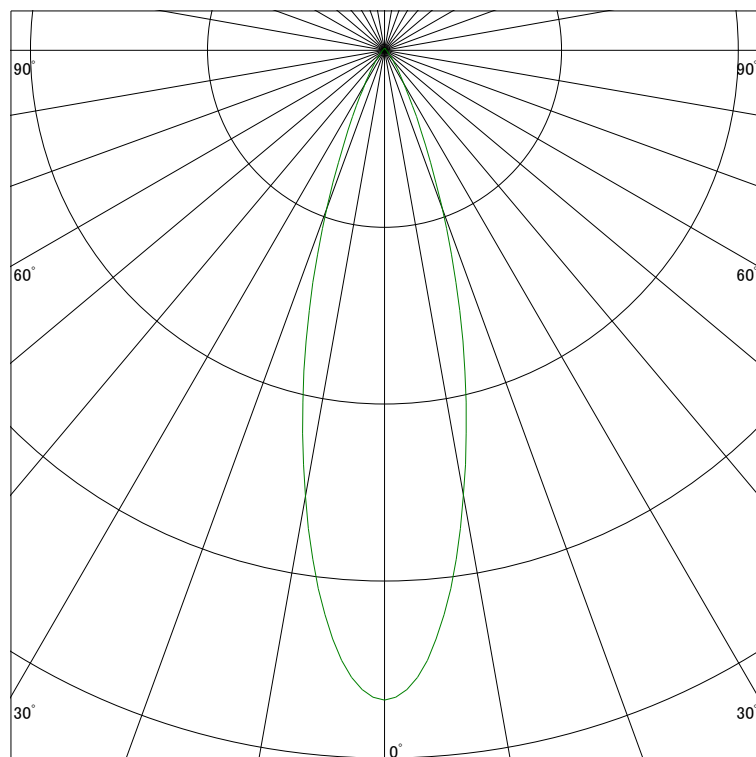

配光曲線

ライティング創

器具型番 SSL73100N-(W・B)W
ランプ LED9.5W 5000K
1/2ビーム角 28°

断面

スケーリング 1000 Cd
2000
3000
4000

1000ルーメン当たりの光度値

水平面照度

ライティング創

器具型番 SSL73100N-(W・B)W
ランプ LED9.5W 5000K
ランプ光束 492 Lm
1/2照度角 27°

断面

スケーリング 2000 Lx
1000
500
200