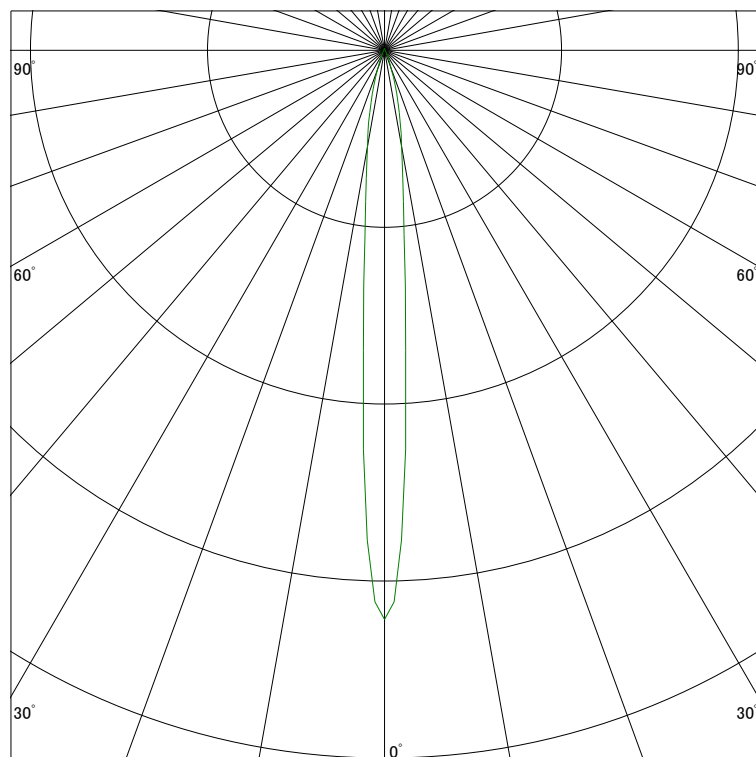

配光曲線

ライティング創

器具型番 SSL73100N-(W・B)V

ランプ LED9.5W 5000K

1/2ビーム角 9°

断面

スケーリング 5000 Cd
10000
15000
20000

1000ルーメン当たりの光度値

水平面照度

ライティング創

器具型番 SSL73100N-(W・B)V

ランプ LED9.5W 5000K

ランプ光束 401 Lm

1/2照度角 8°

断面

スケーリング 5000 Lx
2000
1000
500