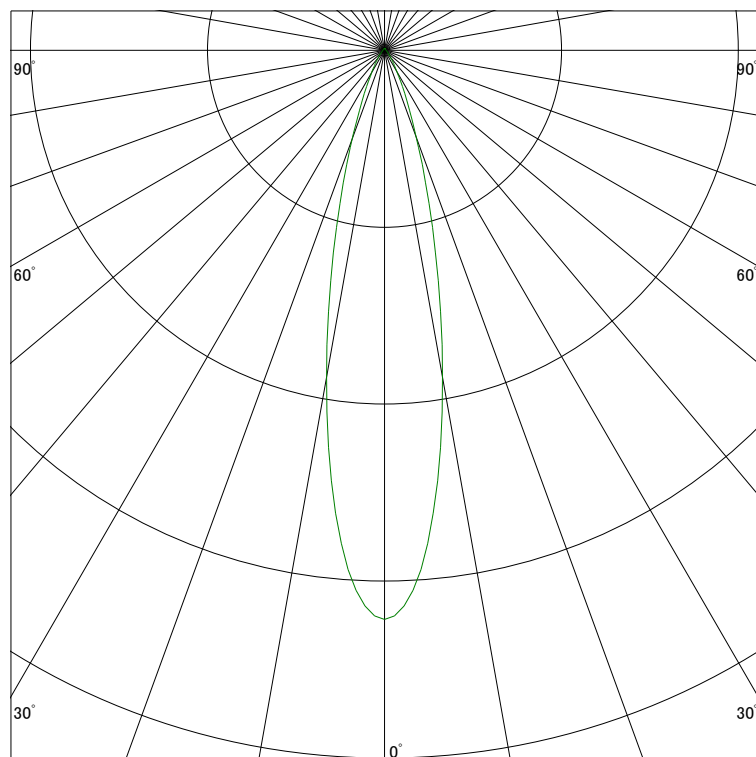

### 配光曲線

ライティング創

器具型番 SSL73100N-(W・B)F  
ランプ LED9.5W 5000K  
1/2ビーム角 23°

断面

スケーリング 1500 Cd  
3000  
4500  
6000

1000ルーメン当たりの光度値

### 水平面照度

ライティング創

器具型番 SSL73100N-(W・B)F  
ランプ LED9.5W 5000K  
ランプ光束 476 Lm  
1/2照度角 22°

断面

スケーリング 2000 Lx  
1000  
500  
200