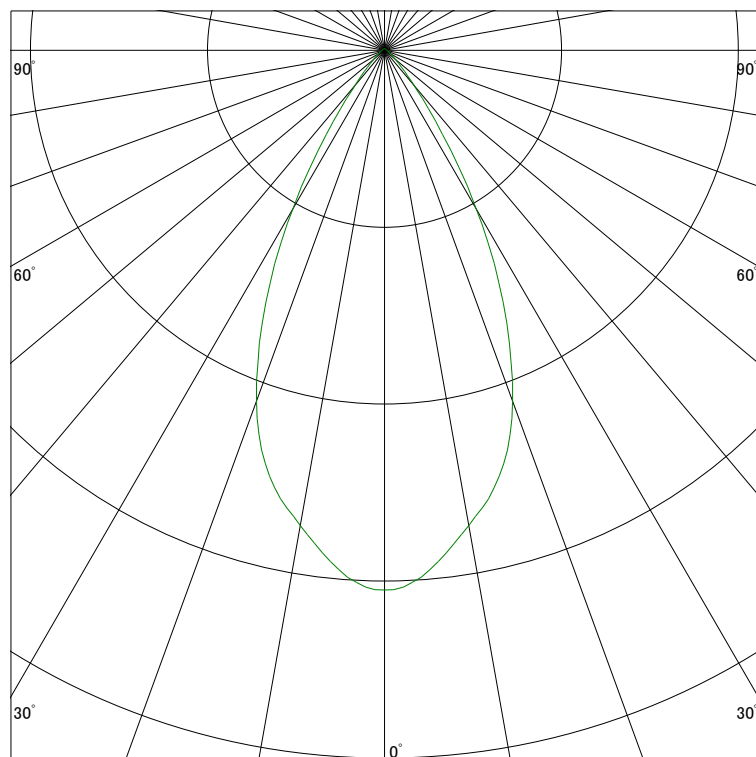

配光曲線

ライティング創

器具型番 SSL73100N-(W・B)E
ランプ LED9.5W 5000K
1/2ビーム角 51°

断面

スケーリング 500 Cd
1000
1500
2000

1000ルーメン当たりの光度値

水平面照度

ライティング創

器具型番 SSL73100N-(W・B)E
ランプ LED9.5W 5000K
ランプ光束 369 Lm
1/2照度角 44°

断面

スケーリング 500 Lx
200
100
50