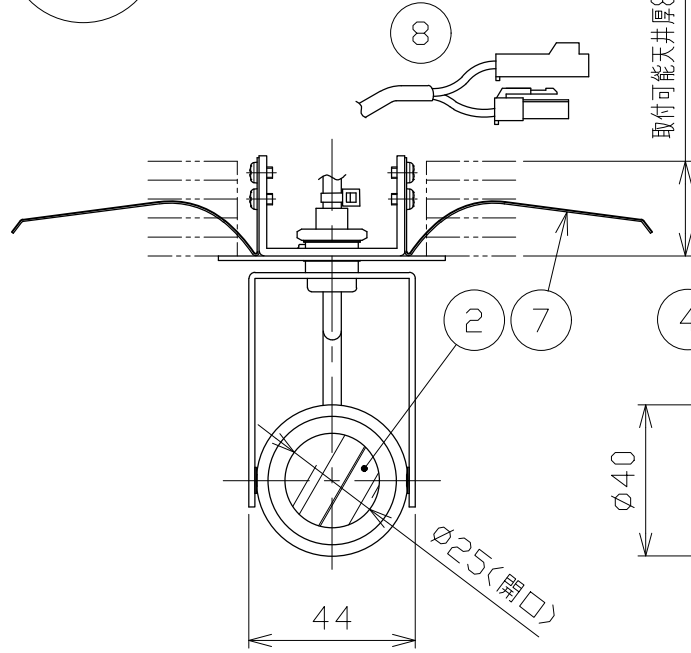

図)一般住宅以外の断熱施工天井でのご使用の場合の施工方法

φ50 ⁺²/₋₀
埋込穴寸法

※別売の専用電源装置(定電流形)と組合わせてご使用ください。
※調光型電源装置(位相・PWM・DALI)は、別途お問い合わせください。

◆適合電源装置(別売)

品番	調光方式	出力電流(I _f)
SZA8808	非調光	600mA

■光学特性

配光	1/2ビーム角	器具光束	固有光束・消費効率
V:超狭角	9°	401 lm	42.6 lm/W
N:狭角	12°	358 lm	38.0 lm/W
F:中角	23°	476 lm	50.6 lm/W
W:広角	28°	492 lm	52.3 lm/W
E:超広角	51°	369 lm	39.2 lm/W

■品番(別表)

品番	器具色
SSL73100L-WV	ホワイト
SSL73100L-WN	
SSL73100L-WF	
SSL73100L-WW	
SSL73100L-WE	ブラック
SSL73100L-BV	
SSL73100L-BN	
SSL73100L-BF	
SSL73100L-BW	
SSL73100L-BE	

No.	部品名	材質	数	備考	電気特性	品番(別表参照)
8	コネクター	ナイロン	1組	+極/-極(各1)	特記事項 ・照射物近接限度 0.1m 電源装置 別置・別売 入力電圧 100 V 入力電流 0.20 A 消費電力 9.4 W 設計寿命 40,000時間	SSL73100L-**
7	取付パネ	ステンレス	2			
6	取付プレート	銅板	1	ホワイト・ブラック塗装		演色性 Ra90
5	アーム	銅板	1	ホワイト・ブラック塗装		尺度 1/2
4	フード	アルミ	1	ホワイト・ブラック塗装		器具重量 0.25 kg
3	レンズ	アクリル	1	透明		作図日 2022.12.05
2	パネル	アクリル	1	透明		承認 小西
1	本体	アルミ	1	ホワイト・ブラック塗装		検印 和田
					作図 桶口	