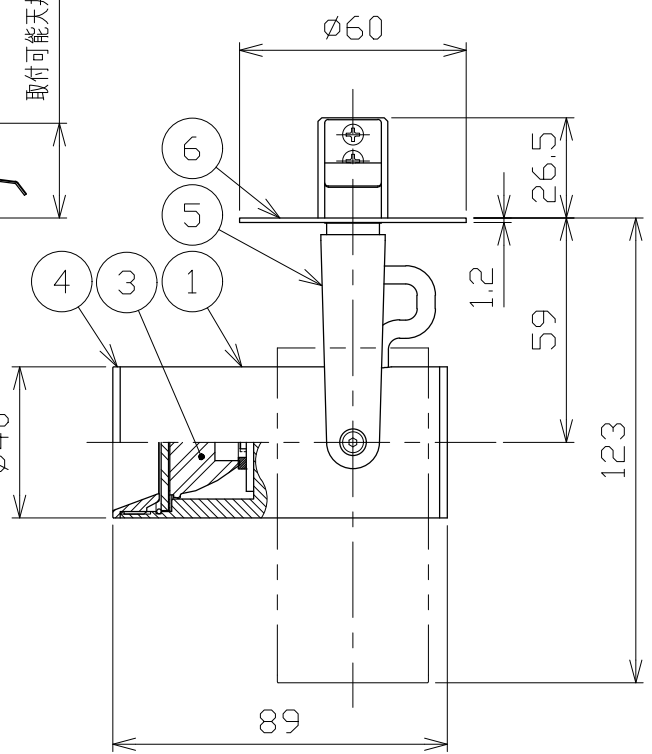

図)一般住宅以外の断熱施工天井でのご使用の場合の施工方法

φ50 ⁺²/₋₀
埋込穴寸法

※別売の専用電源装置(定電流形)と組合わせてご使用ください。
※調光型電源装置(位相・PWM・DALI)は、別途お問い合わせください。

◆適合電源装置(別売)

品番	調光方式	出力電流(I _f)
SZA8808	非調光	600mA

■光学特性

配光	1/2ビーム角	器具光束	固有光束・消費効率
V:超狭角	9°	401 lm	42.6 lm/W
N:狭角	12°	358 lm	38.0 lm/W
F:中角	23°	476 lm	50.6 lm/W
W:広角	28°	492 lm	52.3 lm/W
E:超広角	51°	369 lm	39.2 lm/W

■品番(別表)

品番	器具色
SSL73100L-WV	ホワイト
SSL73100L-WN	
SSL73100L-WF	
SSL73100L-WW	
SSL73100L-WE	ブラック
SSL73100L-BV	
SSL73100L-BN	
SSL73100L-BF	
SSL73100L-BW	
SSL73100L-BE	

No.	部品名	材質	数	備考	電気特性	品番(別表参照)
8	コネクター	ナイロン	1組	+極/-極(各1)	特記事項 ・照射物近接限度 0.1m 電源装置 別置・別売 入力電圧 100 V 入力電流 0.20 A 消費電力 9.4 W 設計寿命 40,000時間	SSL73100L-**
7	取付パネ	ステンレス	2			
6	取付プレート	銅板	1	ホワイト・ブラック塗装		演色性 Ra90
5	アーム	銅板	1	ホワイト・ブラック塗装		尺度 1/2
4	フード	アルミ	1	ホワイト・ブラック塗装		器具重量 0.25 kg
3	レンズ	アクリル	1	透明		作図日 2022.12.05
2	パネル	アクリル	1	透明		承認 小西
1	本体	アルミ	1	ホワイト・ブラック塗装		検印 和田
					作図 桶口	