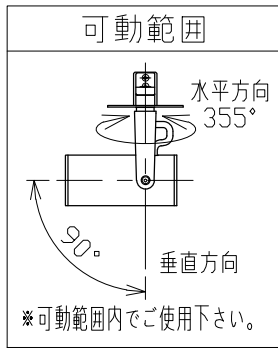

図)一般住宅以外の断熱施工天井でのご使用の場合の施工方法

φ50 ⁺²/₋₀
埋込穴寸法

※別売の専用電源装置(定電流形)と組合わせてご使用ください。
※調光型電源装置(位相・PWM・DALI)は、別途お問い合わせください。

◆適合電源装置(別売)

品番	調光方式	出力電流(I _f)
SZA8808	非調光	600mA

■光学特性

配光	1/2ビーム角	器具光束	固有光束・消費効率
V:超狭角	9°	401 lm	42.6 lm/W
N:狭角	12°	358 lm	38.0 lm/W
F:中角	23°	476 lm	50.6 lm/W
W:広角	28°	492 lm	52.3 lm/W
E:超広角	51°	369 lm	39.2 lm/W

■品番(別表)

品番	器具色
SSL73100L-WV	ホワイト
SSL73100L-WN	
SSL73100L-WF	
SSL73100L-WW	
SSL73100L-WE	ブラック
SSL73100L-BV	
SSL73100L-BN	
SSL73100L-BF	
SSL73100L-BW	
SSL73100L-BE	

No.	部品名	材質	数	備考	電気特性	品番(別表参照)
8	コネクター	ナイロン	1組	+極/-極(各1)	特記事項 ・照射物近接限度 0.1m 電源装置 別置・別売 入力電圧 100 V 入力電流 0.20 A 消費電力 9.4 W 設計寿命 40,000時間	SSL73100L-**
7	取付パネ	ステンレス	2			
6	取付プレート	銅板	1	ホワイト・ブラック塗装		演色性 Ra90
5	アーム	銅板	1	ホワイト・ブラック塗装		尺度 1/2
4	フード	アルミ	1	ホワイト・ブラック塗装		器具重量 0.25 kg
3	レンズ	アクリル	1	透明		作図日 2022.12.05
2	パネル	アクリル	1	透明		承認 小西
1	本体	アルミ	1	ホワイト・ブラック塗装		検印 和田
					作図 桶口	