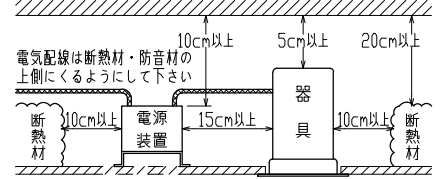

安全に関する注意

- 一般屋内天井埋込専用器具です。下記のような場所及び、一般住宅の断熱施工天井では使用できません。
故障や絶縁不良による火災・感電・短寿命の原因となります。
- ・湿度が20～85%の範囲外、及び水滴など水のかかる場所 ・振動、衝撃の多い場所 ・粉塵の多い場所
- ・腐食性ガス、可燃性ガス、オイルミストなどが発生及び塩害の生じる場所
- 断熱材・防音材などを被せた状態で使用しないでください。
- 断熱施工の天井に使用する場合には、右記の図の条件を守ってください。
- 指定方向以外は取付けないでください。器具の落下の原因となります。
- 定格電圧の±6%の範囲でご使用ください。
- 感電・火災および短寿命の原因となります。
- 被照射との距離は、指定以下で使用しないでください。火災の原因になります。
- LEDの光色にはバラツキがある為、発光色、明るさが異なる場合がありますのでご了承ください。
- 通電した状態でコネクタの着脱はしないでください。不点の原因になります。
- コントローラーなどの調光器と組み合わせて使用する際は、必ず弊社にご相談ください。

図)一般住宅以外の断熱施工天井でのご使用の場合の施工方法

φ50 ⁺²/₋₀
埋込穴寸法

※別売の専用電源装置(定電流形)と組合わせてご使用ください。
※調光型電源装置(位相・PWM・DALI)は、別途お問い合わせください。

◆適合電源装置(別売)

品番	調光方式	出力電流(I _f)
SZA8808	非調光	600mA

■光学特性

配光	1/2ビーム角	器具光束	固有光束・消費効率
V:超狭角	9°	401 lm	42.6 lm/W
N:狭角	12°	358 lm	38.0 lm/W
F:中角	23°	476 lm	50.6 lm/W
W:広角	28°	492 lm	52.3 lm/W
E:超広角	51°	369 lm	39.2 lm/W

■品番(別表)

品番	器具色
SSL73100L-WV	ホワイト
SSL73100L-WN	
SSL73100L-WF	
SSL73100L-WW	
SSL73100L-WE	ブラック
SSL73100L-BV	
SSL73100L-BN	
SSL73100L-BF	
SSL73100L-BW	
SSL73100L-BE	

No.	部品名	材質	数	備考	電気特性	品番(別表参照)
8	コネクター	ナイロン	1組	+極/-極(各1)	特記事項 ・照射物近接限度 0.1m 電源装置 別置・別売 入力電圧 100 V 入力電流 0.20 A 消費電力 9.4 W 設計寿命 40,000時間	SSL73100L-**
7	取付パネ	ステンレス	2			
6	取付プレート	銅板	1	ホワイト・ブラック塗装		演色性 Ra90
5	アーム	銅板	1	ホワイト・ブラック塗装		尺度 1/2
4	フード	アルミ	1	ホワイト・ブラック塗装		器具重量 0.25 kg
3	レンズ	アクリル	1	透明		作図日 2022.12.05
2	パネル	アクリル	1	透明		承認 小西
1	本体	アルミ	1	ホワイト・ブラック塗装		検印 和田
					作図 桶口	