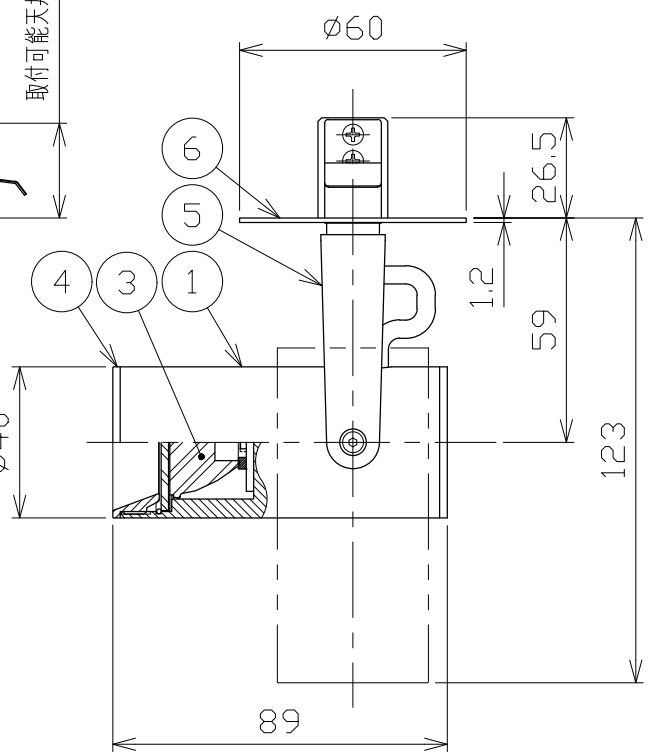

図)一般住宅以外の断熱施工天井でのご使用の場合の施工方法

φ50⁺²/₋₀
埋込穴寸法

※別売の専用電源装置(定電流形)と組合わせてご使用ください。
※調光型電源装置(位相・PWM・DALI)は、別途お問い合わせください。

◆適合電源装置(別売)

品番	調光方式	出力電流(I _f)
SZA8808	非調光	600mA

■光学特性

配光	1/2ビーム角	器具光束	固有光束・消費効率
V:超狭角	9°	401 lm	42.6 lm/W
N:狭角	12°	358 lm	38.0 lm/W
F:中角	23°	476 lm	50.6 lm/W
W:広角	28°	492 lm	52.3 lm/W
E:超広角	51°	369 lm	39.2 lm/W

特記事項
・照射物近接限度 0.1m

電気特性	電源装置	別置・別売
	入力電圧	100 V
	入力電流	0.20 A
	消費電力	9.4 W
	設計寿命	40,000時間

品番(別表参照)
SSL73100LL-**

色温度	演色性	尺度	器具重量	作図日
2700K	Ra90	1/2	0.25 kg	2022.12.05
		承認	検印	作図
		小西	和田	樋口