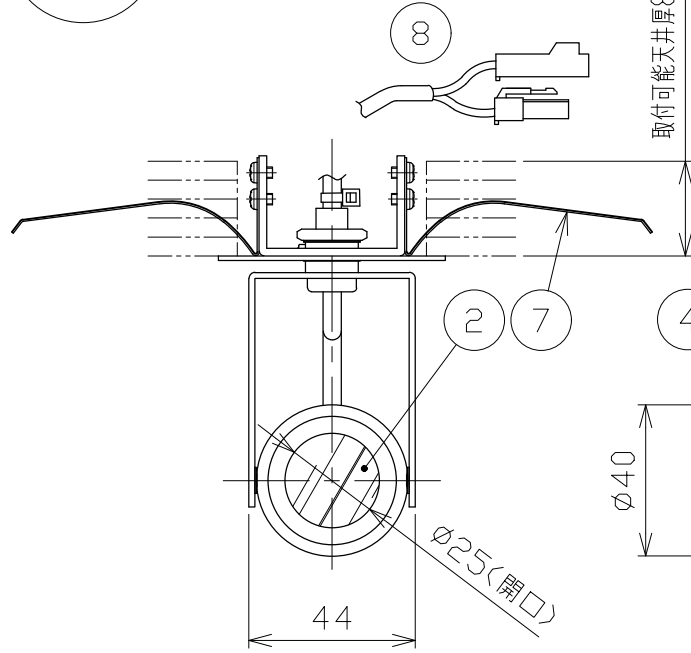

図)一般住宅以外の断熱施工天井でのご使用の場合の施工方法

φ50⁺²/₋₀
埋込穴寸法

※別売の専用電源装置(定電流形)と組合わせてご使用ください。
※調光型電源装置(位相・PWM・DALI)は、別途お問い合わせください。

◆適合電源装置(別売)

品番	調光方式	出力電流(I _f)
SZA8808	非調光	600mA

■光学特性

配光	1/2ビーム角	器具光束	固有光束・消費効率
V:超狭角	9°	401 lm	42.6 lm/W
N:狭角	12°	358 lm	38.0 lm/W
F:中角	23°	476 lm	50.6 lm/W
W:広角	28°	492 lm	52.3 lm/W
E:超広角	51°	369 lm	39.2 lm/W

■品番(別表)

品番	器具色
SSL73100LL-WV	ホワイト
SSL73100LL-WN	
SSL73100LL-WF	
SSL73100LL-WW	
SSL73100LL-WE	ブラック
SSL73100LL-BV	
SSL73100LL-BN	
SSL73100LL-BF	
SSL73100LL-BW	ブラック
SSL73100LL-BE	

No.	部品名	材質	数	備考
8	コネクタ	ナイロン	1組	+極/-極(各1)
7	取付パネ	ステンレス	2	
6	取付プレート	銅板	1	ホワイト・ブラック塗装
5	アーム	銅板	1	ホワイト・ブラック塗装
4	フード	アルミ	1	ホワイト・ブラック塗装
3	レンズ	アクリル	1	透明
2	パネル	アクリル	1	透明
1	本体	アルミ	1	ホワイト・ブラック塗装

特記事項
・照射物近接限度 0.1m

電気特性	電源装置	別置・別売
	入力電圧	100 V
	入力電流	0.20 A
	消費電力	9.4 W
	設計寿命	40,000時間

品番(別表参照)
SSL73100LL-**

色温度	演色性	尺度	器具重量	作図日
2700K	Ra90	1/2	0.25 kg	2022.12.05
		承認	検印	作図
		小西	和田	樋口