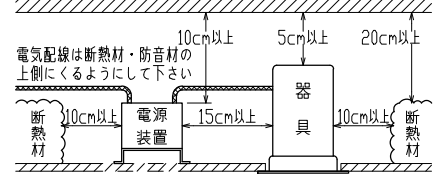

安全に関する注意

- 一般屋内天井埋込専用器具です。下記のような場所及び、一般住宅の断熱施工天井では使用できません。
故障や絶縁不良による火災・感電・短寿命の原因となります。
・湿度が20～85%の範囲外、及び水滴など水のかかる場所 ・振動、衝撃の多い場所 ・粉塵の多い場所
・腐食性ガス、可燃性ガス、オイルミストなどが発生及び塩害の生じる場所
- 断熱材・防音材などを被せた状態で使用しないでください。
断熱施工の天井に使用する場合には、右記の図の条件を守ってください。
誤って施工すると火災および短寿命の原因となります。
- 指定方向以外は取付けないでください。器具の落下の原因となります。
- 定格電圧の±6%の範囲でご使用ください。
感電・火災および短寿命の原因となります。
- 被照射との距離は、指定以下で使用しないでください。火災の原因になります。
- LEDの光色にはバラツキがある為、発光色、明るさが異なる場合がありますのでご了承ください。
- 通電した状態でコネクタの着脱はしないでください。不点の原因になります。
- コントローラーなどの調光器と組み合わせて使用する際は、必ず弊社にご相談ください。

図)一般住宅以外の断熱施工天井でのご使用の場合の施工方法

φ50⁺²/₋₀
埋込穴寸法

※別売の専用電源装置(定電流形)と組合わせてご使用ください。
※調光型電源装置(位相・PWM・DALI)は、別途お問い合わせください。

◆適合電源装置(別売)

品番	調光方式	出力電流(I _f)
SZA8808	非調光	600mA

■光学特性

配光	1/2ビーム角	器具光束	固有光束・消費効率
V:超狭角	9°	401 lm	42.6 lm/W
N:狭角	12°	358 lm	38.0 lm/W
F:中角	23°	476 lm	50.6 lm/W
W:広角	28°	492 lm	52.3 lm/W
E:超広角	51°	369 lm	39.2 lm/W

特記事項
・照射物近接限度 0.1m

電気特性	電源装置	別置・別売
	入力電圧	100 V
	入力電流	0.20 A
	消費電力	9.4 W
	設計寿命	40,000時間

品番(別表参照)
SSL73100LL-**

色温度	演色性	尺度	器具重量	作図日
2700K	Ra90	1/2	0.25 kg	2022.12.05
		承認	検印	作図
		小西	和田	樋口