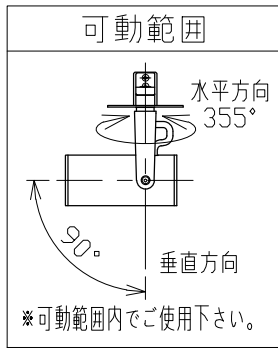

図)一般住宅以外の断熱施工天井でのご使用の場合の施工方法

φ50⁺²/₋₀
埋込穴寸法

※別売の専用電源装置(定電流形)と組合わせてご使用ください。
※調光型電源装置(位相・PWM・DALI)は、別途お問い合わせください。

◆適合電源装置(別売)

品番	調光方式	出力電流(I _f)
SZA8808	非調光	600mA

■光学特性

配光	1/2ビーム角	器具光束	固有光束・消費効率
V:超狭角	9°	401 lm	42.6 lm/W
N:狭角	12°	358 lm	38.0 lm/W
F:中角	23°	476 lm	50.6 lm/W
W:広角	28°	492 lm	52.3 lm/W
E:超広角	51°	369 lm	39.2 lm/W

特記事項
・照射物近接限度 0.1m

電気特性	電源装置	別置・別売
	入力電圧	100 V
	入力電流	0.20 A
	消費電力	9.4 W
	設計寿命	40,000時間

品番(別表参照)
SSL73100LL-**

色温度	演色性	尺度	器具重量	作図日
2700K	Ra90	1/2	0.25 kg	2022.12.05
		承認	検印	作図
		小西	和田	樋口